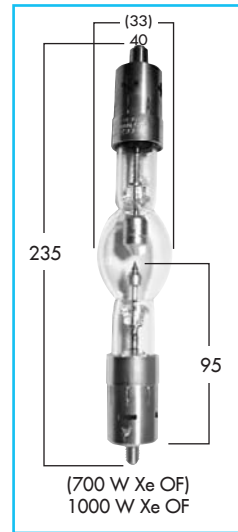

Arc light sources

DC short arc lamps, specifications

	D	L ₁	L ₂
200 W Hg	17	128	41
350 W Hg	20	124	48
500 W Hg	24	170	68

Dimensions in mm

	Lamp type [W]	Current [A]	Voltage [V]	Approx. flux [Lumen]	Lamp adapter for 500 W & 1 kW housings
Xe arc lamps					
LSB510	75 Xe	5.4	14	1000	-
LSB511	75 Xe OF	5.4	14	1000	-
LSB512	100 Xe OF	7.0	14	1900	-
LSB520	150 Xe	7.5	20	3000	-
LSB521	150 Xe OF	7.5	20	3000	-
LSB522	150 Xe UV	7.5	20	3000	-
LSB530	300 Xe OF	15	20	7000	LSA353
LSB531	300 Xe	15	20	7000	LSA353
LSB540	450 Xe	25	18	13000	LSA654
LSB541	450 Xe UV	25	18	13000	LSA654
LSB542	450 Xe OF	25	18	13000	LSA654
LSB545	550 Xe OF	25	22	17100	-
LSB549	700 Xe OF	37	19	22000	-
LSB550	1000 Xe	43.5	23	30000	LSA655
LSB551	1000 Xe OF	43.5	23	30000	LSA655
LSB552	1000 Xe OF	50	19	32000	-
LSB553	1200 Xe OF	48	25	32000	LSA655
LSB562	1600 Xe OF	65	24	60000	-
Mercury arc lamps					
LSB605	50 Hg	2.2	23	1300	-
LSB610	100 Hg	2.8 - 5.5	18 - 35	2200	-
LSB620	200 Hg	3.1 - 4.2	47 - 65	10000	LSA362
LSB630	350 Hg	4.7 - 5.9	60 - 75	18000	LSA363
LSB640	500 Hg	5.9 - 7.4	67 - 85	22500	LSA364
Mercury (Xe) arc lamps					
LSB710	100 Hg (Xe)	5.5	18	-	-
LSB711	150 W Hg(Xe)	7.5	20	-	-
LSB720	200 Hg (Xe)	8.0	25	4500	LSA370
LSB721	200 Hg (Xe) OF	8.0	25	4500	LSA370
LSB730	350 Hg (Xe)	14	25	-	LSA371
LSB740	500 Hg (Xe) UV	19	26	-	LSA372
LSB750	1000 Hg (Xe)	28.5	32 - 38	40000	LSA655
LSB751	1000 Hg (Xe) OF	28.5	32 - 38	40000	LSA655