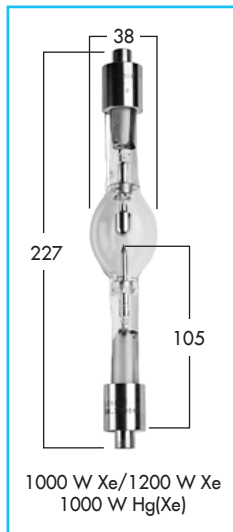

Arc light sources

DC short arc lamps, specifications

	D	L ₁	L ₂
200 W Hg	17	128	41
350 W Hg	20	124	48
500 W Hg	24	170	68

Dimensions in mm

	Lamp type [W]	Current [A]	Voltage [V]	Approx. flux [Lumen]	Lamp adapter for 500 W & 1 kW housings
Xe arc lamps					
LSB510	75 Xe	5.4	14	1000	-
LSB511	75 Xe OF	5.4	14	1000	-
LSB512	100 Xe OF	7.0	14	1900	-
LSB520	150 Xe	7.5	20	3000	-
LSB521	150 Xe OF	7.5	20	3000	-
LSB522	150 Xe UV	7.5	20	3000	-
LSB530	300 Xe OF	15	20	7000	LSA353
LSB531	300 Xe	15	20	7000	LSA353
LSB540	450 Xe	25	18	13000	LSA654
LSB541	450 Xe UV	25	18	13000	LSA654
LSB542	450 Xe OF	25	18	13000	LSA654
LSB545	550 Xe OF	25	22	17100	-
LSB549	700 Xe OF	37	19	22000	-
LSB550	1000 Xe	43.5	23	30000	LSA655
LSB551	1000 Xe OF	43.5	23	30000	LSA655
LSB552	1000 Xe OF	50	19	32000	-
LSB553	1200 Xe OF	48	25	32000	LSA655
LSB562	1600 Xe OF	65	24	60000	-
Mercury arc lamps					
LSB605	50 Hg	2.2	23	1300	-
LSB610	100 Hg	2.8 - 5.5	18 - 35	2200	-
LSB620	200 Hg	3.1 - 4.2	47 - 65	10000	LSA362
LSB630	350 Hg	4.7 - 5.9	60 - 75	18000	LSA363
LSB640	500 Hg	5.9 - 7.4	67 - 85	22500	LSA364
Mercury (Xe) arc lamps					
LSB710	100 Hg (Xe)	5.5	18	-	-
LSB711	150 W Hg(Xe)	7.5	20	-	-
LSB720	200 Hg (Xe)	8.0	25	4500	LSA370
LSB721	200 Hg (Xe) OF	8.0	25	4500	LSA370
LSB730	350 Hg (Xe)	14	25	-	LSA371
LSB740	500 Hg (Xe) UV	19	26	-	LSA372
LSB750	1000 Hg (Xe)	28.5	32 - 38	40000	LSA655
LSB751	1000 Hg (Xe) OF	28.5	32 - 38	40000	LSA655