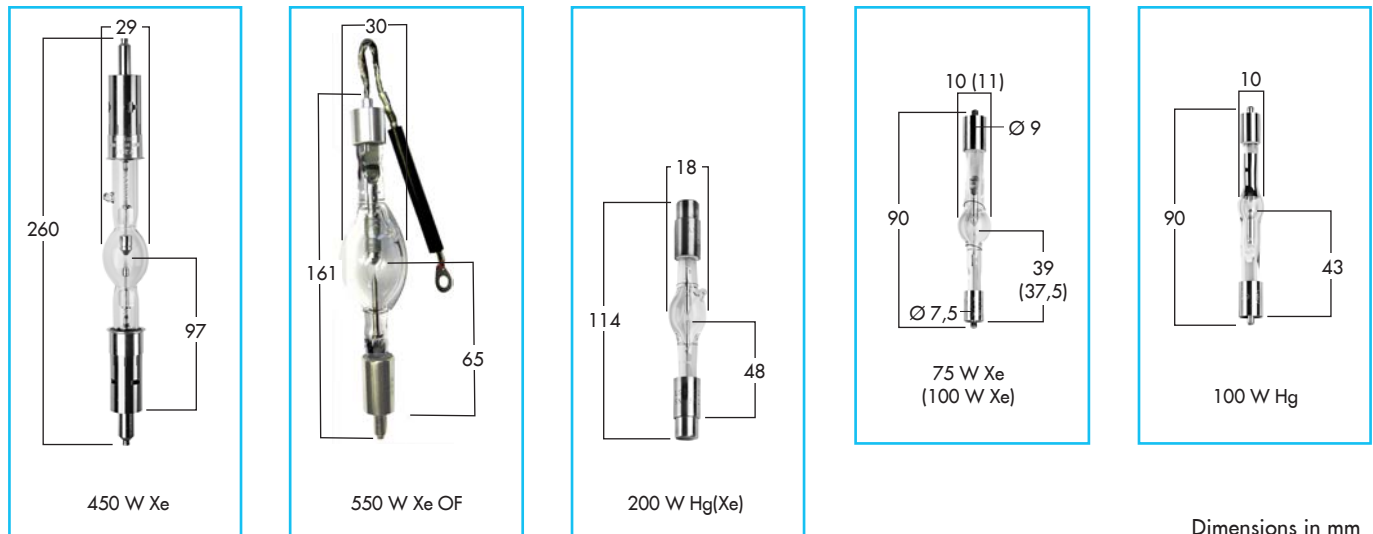

Arc light sources

DC short arc lamps, specifications

Dimensions in mm

	Lamp type [W]	Horizontal intensity [cd]	Approx. luminance [cd/mm²]	Effective arc size W x H [mm]	Average life [h]	Bulb diameter [mm]
Xe arc lamps						
LSB510	75 Xe	100	400	0.25 x 0.5	400	10
LSB511	75 Xe OF	100	400	0.25 x 0.5	400	10
LSB512	100 Xe OF	270	310	0.4 x 0.8	500	11
LSB520	150 Xe	300	150	0.5 x 2.2	1200	20
LSB521	150 Xe OF	300	150	0.5 x 2.2	1200	20
LSB522	150 Xe UV	300	150	0.5 x 2.2	1200	20
LSB530	300 Xe OF	700	290	0.7 x 2.6	900	25
LSB531	300 Xe	700	290	0.7 x 2.6	900	25
LSB540	450 Xe	1300	350	0.9 x 2.7	2000	29
LSB541	450 Xe UV	1300	350	0.9 x 2.7	2000	29
LSB542	450 Xe OF	1300	350	0.9 x 2.7	2000	29
LSB545	550 Xe OF			1.0 x 3.1	1500	30
LSB549	700 Xe OF	2300	420	1.1 x 2.8	1000	33
LSB550	1000 Xe	3000	400	1.0 x 3.0	1000	38
LSB551	1000 Xe OF	3000	400	1.0 x 3.0	1000	38
LSB552	1000 Xe OF	3000	600	1.1 x 2.8	2000	40
LSB553	1200 Xe OF	3000	400	1.0 x 3.0	900	38
LSB562	1600 Xe OF	5500	700	1.0 x 3.2	2000	47
Mercury arc lamps						
LSB605	50 Hg	150	900	0.2 x 0.35	200	9.5
LSB610	100 Hg	260	1700	0.25 x 0.35	200	10
LSB620	200 Hg	1000	400	0.6 x 2.2	400	17
LSB630	350 Hg			0.8 x 3.0	400	20
LSB640	500 Hg	2850	300	1.1 x 4.1	400	24
Mercury (Xe) arc lamps						
LSB710	100 Hg (Xe)			0.4 x 1.3	1000	26
LSB711	150 W Hg(Xe)			0.7 x 1.7	2000	18
LSB720	200 Hg (Xe)	600	220	0.5 x 1.5	1000	18
LSB721	200 Hg (Xe) OF	600	220	0.5 x 1.5	1000	18
LSB730	350 Hg (Xe)			2.0 x 2.5	1000	26
LSB740	500 Hg (Xe) UV			2.5 x 3.0	600	29
LSB750	1000 Hg (Xe)	5000	360	1.0 x 3.0	1000	38
LSB751	1000 Hg (Xe) OF	5000	360	1.0 x 3.0	1000	38