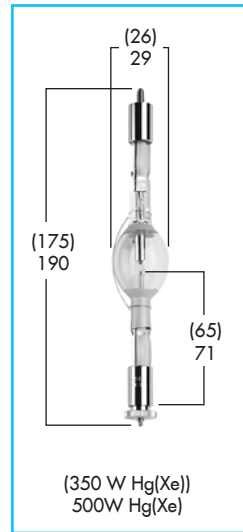

Arc light sources

DC short arc lamps, specifications

	D	L ₁	L ₂
200 W Hg	17	128	41
350 W Hg	20	124	48
500 W Hg	24	170	68

Dimensions in mm

	Lamp type [W]	Current [A]	Voltage [V]	Approx. flux [Lumen]	Lamp adapter for 500 W & 1 kW housings
Xe arc lamps					
LSB510	75 Xe	5.4	14	1000	-
LSB511	75 Xe OF	5.4	14	1000	-
LSB512	100 Xe OF	7.0	14	1900	-
LSB520	150 Xe	7.5	20	3000	-
LSB521	150 Xe OF	7.5	20	3000	-
LSB522	150 Xe UV	7.5	20	3000	-
LSB530	300 Xe OF	15	20	7000	LSA353
LSB531	300 Xe	15	20	7000	LSA353
LSB540	450 Xe	25	18	13000	LSA654
LSB541	450 Xe UV	25	18	13000	LSA654
LSB542	450 Xe OF	25	18	13000	LSA654
LSB545	550 Xe OF	25	22	17100	-
LSB549	700 Xe OF	37	19	22000	-
LSB550	1000 Xe	43.5	23	30000	LSA655
LSB551	1000 Xe OF	43.5	23	30000	LSA655
LSB552	1000 Xe OF	50	19	32000	-
LSB553	1200 Xe OF	48	25	32000	LSA655
LSB562	1600 Xe OF	65	24	60000	-
Mercury arc lamps					
LSB605	50 Hg	2.2	23	1300	-
LSB610	100 Hg	2.8 - 5.5	18 - 35	2200	-
LSB620	200 Hg	3.1 - 4.2	47 - 65	10000	LSA362
LSB630	350 Hg	4.7 - 5.9	60 - 75	18000	LSA363
LSB640	500 Hg	5.9 - 7.4	67 - 85	22500	LSA364
Mercury (Xe) arc lamps					
LSB710	100 Hg (Xe)	5.5	18	-	-
LSB711	150 W Hg(Xe)	7.5	20	-	-
LSB720	200 Hg (Xe)	8.0	25	4500	LSA370
LSB721	200 Hg (Xe) OF	8.0	25	4500	LSA370
LSB730	350 Hg (Xe)	14	25	-	LSA371
LSB740	500 Hg (Xe) UV	19	26	-	LSA372
LSB750	1000 Hg (Xe)	28.5	32 - 38	40000	LSA655
LSB751	1000 Hg (Xe) OF	28.5	32 - 38	40000	LSA655