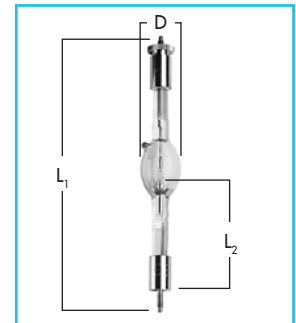

Arc light sources

DC short arc lamps, specifications

	D	L ₁	L ₂
200 W Hg	17	128	41
350 W Hg	20	124	48
500 W Hg	24	170	68

Dimensions in mm

	Lamp type [W]	Current [A]	Voltage [V]	Approx. flux [Lumen]	Lamp adapter for 500 W & 1 kW housings
Xe arc lamps					
LSB510	75 Xe	5.4	14	1000	-
LSB511	75 Xe OF	5.4	14	1000	-
LSB512	100 Xe OF	7.0	14	1900	-
LSB520	150 Xe	7.5	20	3000	-
LSB521	150 Xe OF	7.5	20	3000	-
LSB522	150 Xe UV	7.5	20	3000	-
LSB530	300 Xe OF	15	20	7000	LSA353
LSB531	300 Xe	15	20	7000	LSA353
LSB540	450 Xe	25	18	13000	LSA654
LSB541	450 Xe UV	25	18	13000	LSA654
LSB542	450 Xe OF	25	18	13000	LSA654
LSB545	550 Xe OF	25	22	17100	-
LSB549	700 Xe OF	37	19	22000	-
LSB550	1000 Xe	43.5	23	30000	LSA655
LSB551	1000 Xe OF	43.5	23	30000	LSA655
LSB552	1000 Xe OF	50	19	32000	-
LSB553	1200 Xe OF	48	25	32000	LSA655
LSB562	1600 Xe OF	65	24	60000	-
Mercury arc lamps					
LSB605	50 Hg	2.2	23	1300	-
LSB610	100 Hg	2.8 - 5.5	18 - 35	2200	-
LSB620	200 Hg	3.1 - 4.2	47 - 65	10000	LSA362
LSB630	350 Hg	4.7 - 5.9	60 - 75	18000	LSA363
LSB640	500 Hg	5.9 - 7.4	67 - 85	22500	LSA364
Mercury (Xe) arc lamps					
LSB710	100 Hg (Xe)	5.5	18	-	-
LSB711	150 W Hg(Xe)	7.5	20	-	-
LSB720	200 Hg (Xe)	8.0	25	4500	LSA370
LSB721	200 Hg (Xe) OF	8.0	25	4500	LSA370
LSB730	350 Hg (Xe)	14	25	-	LSA371
LSB740	500 Hg (Xe) UV	19	26	-	LSA372
LSB750	1000 Hg (Xe)	28.5	32 - 38	40000	LSA655
LSB751	1000 Hg (Xe) OF	28.5	32 - 38	40000	LSA655