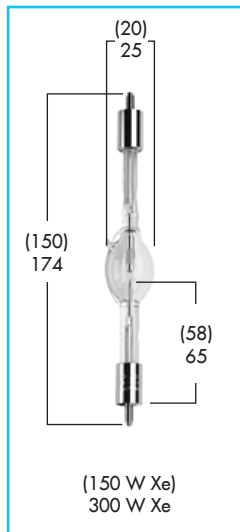

Arc light sources

DC short arc lamps, specifications

	D	L ₁	L ₂
200 W Hg	17	128	41
350 W Hg	20	124	48
500 W Hg	24	170	68

Dimensions in mm

	Lamp type [W]	Current [A]	Voltage [V]	Approx. flux [Lumen]	Lamp adapter for 500 W & 1 kW housings
Xe arc lamps					
LSB510	75 Xe	5.4	14	1000	-
LSB511	75 Xe OF	5.4	14	1000	-
LSB512	100 Xe OF	7.0	14	1900	-
LSB520	150 Xe	7.5	20	3000	-
LSB521	150 Xe OF	7.5	20	3000	-
LSB522	150 Xe UV	7.5	20	3000	-
LSB530	300 Xe OF	15	20	7000	LSA353
LSB531	300 Xe	15	20	7000	LSA353
LSB540	450 Xe	25	18	13000	LSA654
LSB541	450 Xe UV	25	18	13000	LSA654
LSB542	450 Xe OF	25	18	13000	LSA654
LSB545	550 Xe OF	25	22	17100	-
LSB549	700 Xe OF	37	19	22000	-
LSB550	1000 Xe	43.5	23	30000	LSA655
LSB551	1000 Xe OF	43.5	23	30000	LSA655
LSB552	1000 Xe OF	50	19	32000	-
LSB553	1200 Xe OF	48	25	32000	LSA655
LSB562	1600 Xe OF	65	24	60000	-
Mercury arc lamps					
LSB605	50 Hg	2.2	23	1300	-
LSB610	100 Hg	2.8 - 5.5	18 - 35	2200	-
LSB620	200 Hg	3.1 - 4.2	47 - 65	10000	LSA362
LSB630	350 Hg	4.7 - 5.9	60 - 75	18000	LSA363
LSB640	500 Hg	5.9 - 7.4	67 - 85	22500	LSA364
Mercury (Xe) arc lamps					
LSB710	100 Hg (Xe)	5.5	18	-	-
LSB711	150 W Hg(Xe)	7.5	20	-	-
LSB720	200 Hg (Xe)	8.0	25	4500	LSA370
LSB721	200 Hg (Xe) OF	8.0	25	4500	LSA370
LSB730	350 Hg (Xe)	14	25	-	LSA371
LSB740	500 Hg (Xe) UV	19	26	-	LSA372
LSB750	1000 Hg (Xe)	28.5	32 - 38	40000	LSA655
LSB751	1000 Hg (Xe) OF	28.5	32 - 38	40000	LSA655