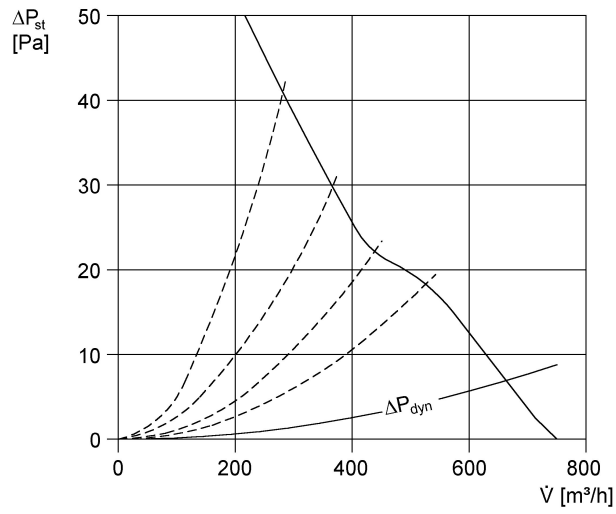

Technische Daten

Fördervolumen	750 m³/h
Drehzahl	1.425 1/min
Drehzahlsteuerbar	✓
Reversierbarkeit	✓
Spannungsart	Wechselstrom
Bemessungsspannung	230 V
Netzfrequenz	50 Hz
Nennleistung	35 W
I _{Nenn}	0,14 A
I _{Max}	0,16 A
Schutzart (IP)	54
Wärmeklasse	B
Einbauort	Dach
Einbaulage	senkrecht
Material	Stahlblech, verzinkt
Gewicht	14,1 kg
Nennweite	250 mm
Fördermitteltemperatur bei Nennstrom	60 °C
Fördermitteltemperatur bei I _{Max}	60 °C
Sortiment	C
EAN	4012799874874
Gesamt L _{WA5} , S5 (Freiansaug-Schallleistungspegel)	64 dB(A)

EZD 25/4 D

Kennlinie

Maße [mm]