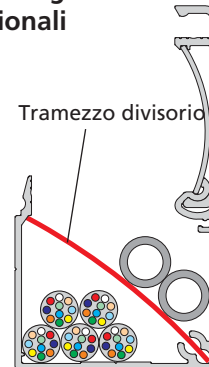

## Funzioni della canalina

- ✓ Canalina in alluminio nelle misure 40x40, 40x80 e 80x40
- ✓ Facile da pulire grazie alla superficie liscia antigraffio in alluminio anodizzato

### Facile apertura / ottimo accesso

Coperchio apribile verso l'alto

oppure su un punto di rotazione.

### Canalina in ordine grazie a tramezzi opzionali