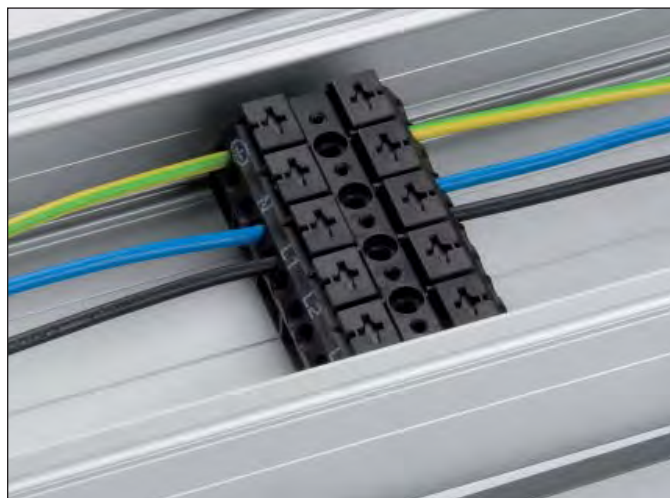

Cablaggio semplicissimo
ad esempio un morsetto Wago (serie 862) può essere
inserito sulla clip di montaggio del cavo