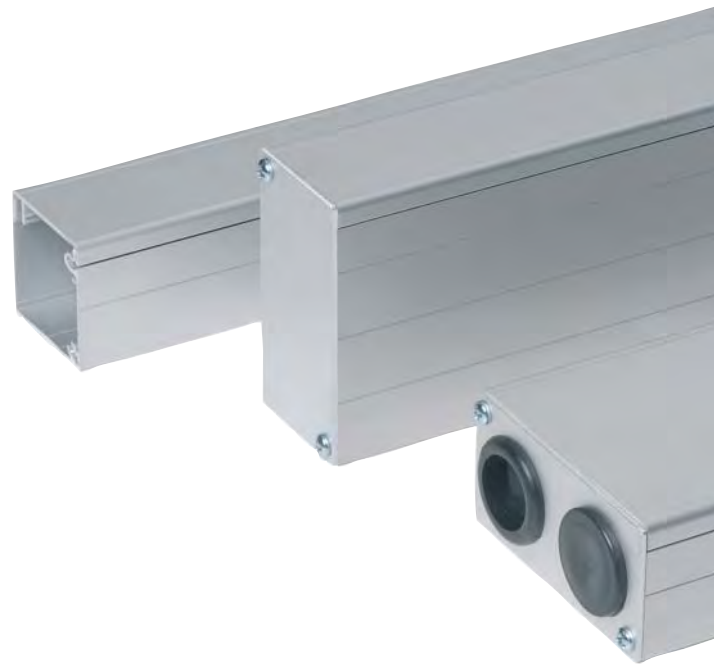

### Rondella di contatto

(compensazione potenziale con maschere di copertura)

Materiale: acciaio, zincato

Codice n.	Per profilo KK	Confezione
4E16503	tutti	12 pezzi