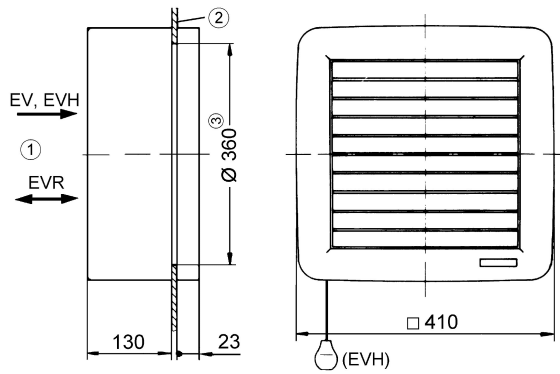

EVH 31

description rapide

Ventilateur de fenêtre avec tirette de 1 m de long pour commande manuelle

Référence 0080.0822

Caractéristiques techniques

Débit d'air	1.400 m ³ /h
Vitesse de rotation	1.425 1/min
Sens de l'air	Évacuation d'air
Vitesse variable	✓
Type de tension	Courant alternatif
Tension de service	230 V
Fréquence secteur	50 Hz
Puissance nominale	110 W
Consommation	110 W
I _{Nominal}	0,6 A
I _{Max}	0,6 A
Type de protection (IP)	20
Câble d'alimentation secteur	3 x 1,5 mm ²
Lieu de montage	Fenêtre
Matériau	Matière plastique
Couleur	blanc trafic, similaire RAL 9016
Poids	6,4 kg
Largeur nominale	315 mm
Température des fluides à I _{max}	40 °C
Niveau de puissance acoustique	61 dB(A)
Gamme	C
EAN	4012799808220
Total L _{WA7} , haut (niveau sonore du boîtier et de l'aspiration libre)	72 dB(A)

EVH 31

Dimensions [mm]

- ① Intérieur
- ② Vitre
- ③ Découpe de la vitre : Diamètre 360 mm

A	B	C
360	130	410