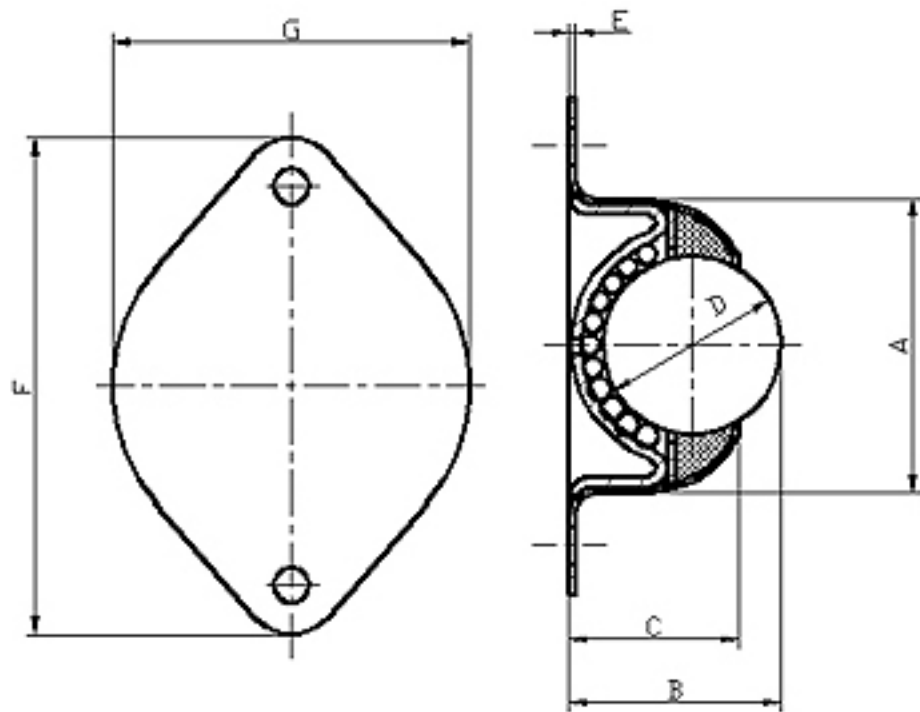

## 冲压轴承系列

O型

### 冲压轴承规格表

OS		外型尺寸 Outer Size (mm)						
产品系列号 Products Series No.	轴承型号 Bearing Type	A	B	C	D	E	F	G
OS-1	C-8L	41.70	30	24	25.40	1.0	70.40	50.80
OS-2	BT-1-1/2	65.88	46.04	35.72	38.10	4	76.20	76.20