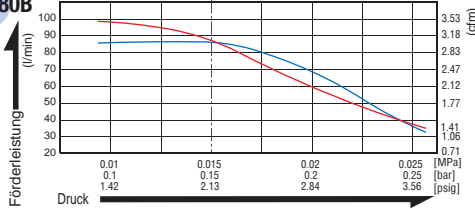

MEDO Luftgebläse

Leistungsdaten

Abmessungen (mm)

Kleine Baureihe

LA-28B

Betriebsdruck: 0.11 bar

LA-45B

Betriebsdruck: 0.11 bar

Mittlere Baureihe

LA-60B

Betriebsdruck: 0.15 bar

LA-80B

Betriebsdruck: 0.15 bar

Große Baureihe

LA-100A

Betriebsdruck: 0.18 bar

LA-120A

Betriebsdruck: 0.18 bar

Extra große Baureihe

LAM-200

Betriebsdruck: 0.2 bar

- ★ Nehmen Sie mit uns Kontakt auf, wenn das Gerät außerhalb des Einsatzdruckbereichs betrieben werden soll.
- ★ Wir behalten uns das Recht auf Änderung ohne Vorankündigung vor.

Head Office
9-4, Nakaikegami 2-chome,
Ohta-ku, Tokyo 146-8555 Japan
Phone: +81-3-3755-1111 Fax: +81-3-3753-8791

- E-mail: overseas@nitto-kohki.co.jp
- URL: www.nitto-kohki.co.jp/e

Vertreten durch:

Nitto Kohki Deutschland GmbH
Lerchenstraße 47 • 71144 Steinbronnen
GERMANY
Tel: +49 (0)7157 22436 • Fax: +49 (0)7157 22437
E-mail: info@nitto.de
<http://www.nitto.de>