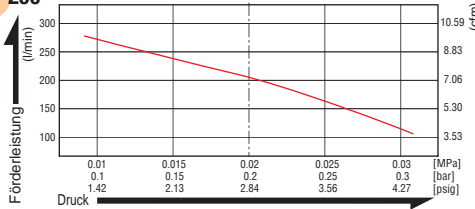

Extra große Baureihe

LAM-200

Betriebsdruck: 0.2 bar

- ★ Nehmen Sie mit uns Kontakt auf, wenn das Gerät außerhalb des Einsatzdruckbereichs betrieben werden soll.
- ★ Wir behalten uns das Recht auf Änderung ohne Vorankündigung vor.