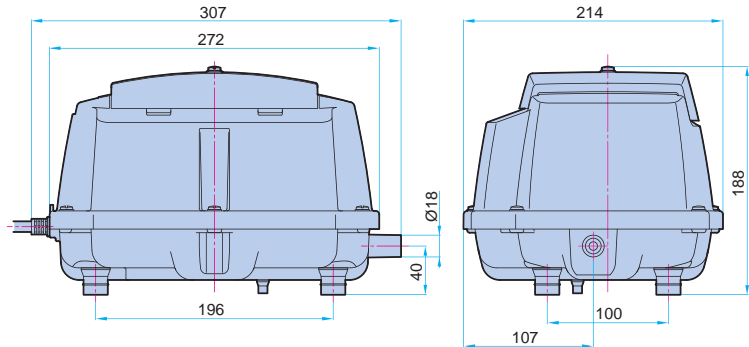

MEDO Luftgebläse

Leistungsdaten

Abmessungen (mm)

Kleine Baureihe

LA-28B

Betriebsdruck: 0.11 bar

LA-45B

Betriebsdruck: 0.11 bar

Mittlere Baureihe

LA-60B

Betriebsdruck: 0.15 bar

LA-80B

Betriebsdruck: 0.15 bar

Große Baureihe

LA-100A

Betriebsdruck: 0.18 bar

LA-120A

Betriebsdruck: 0.18 bar

Extra große Baureihe

LAM-200

Betriebsdruck: 0.2 bar

- ★ Nehmen Sie mit uns Kontakt auf, wenn das Gerät außerhalb des Einsatzdruckbereichs betrieben werden soll.
- ★ Wir behalten uns das Recht auf Änderung ohne Vorankündigung vor.

Head Office
9-4, Nakaikegami 2-chome,
Ohta-ku, Tokyo 146-8555 Japan
Phone: +81-3-3755-1111 Fax: +81-3-3753-8791

- E-mail: overseas@nitto-kohki.co.jp
- URL: www.nitto-kohki.co.jp/e

Vertreten durch:

Nitto Kohki Deutschland GmbH
Lerchenstraße 47 • 71144 Steinbronnen
GERMANY
Tel: +49 (0)7157 22436 • Fax: +49 (0)7157 22437
E-mail: info@nitto.de
<http://www.nitto.de>