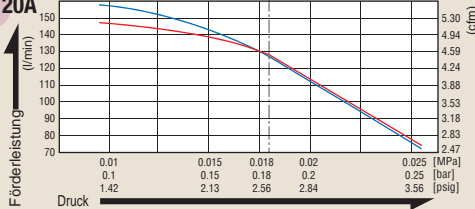

MEDO Luftgebläse

Leistungsdaten

Abmessungen (mm)

Kleine Baureihe

LA-28B

Betriebsdruck: 0.11 bar

LA-45B

Betriebsdruck: 0.11 bar

Mittlere Baureihe

LA-60B

Betriebsdruck: 0.15 bar

LA-80B

Betriebsdruck: 0.15 bar

Große Baureihe

LA-100A

Betriebsdruck: 0.18 bar

LA-120A

Betriebsdruck: 0.18 bar

Extra große Baureihe

LAM-200

Betriebsdruck: 0.2 bar

- ★ Nehmen Sie mit uns Kontakt auf, wenn das Gerät außerhalb des Einsatzdruckbereichs betrieben werden soll.
- ★ Wir behalten uns das Recht auf Änderung ohne Vorankündigung vor.

Head Office
9-4, Nakaikegami 2-chome,
Ohta-ku, Tokyo 146-8555 Japan
Phone: +81-3-3755-1111 Fax: +81-3-3753-8791

- E-mail: overseas@nitto-kohki.co.jp
- URL: www.nitto-kohki.co.jp/e

Vertreten durch:

Nitto Kohki Deutschland GmbH
Lerchenstraße 47 • 71144 Steinbronnen
GERMANY
Tel: +49 (0)7157 22436 • Fax: +49 (0)7157 22437
E-mail: info@nitto.de
<http://www.nitto.de>