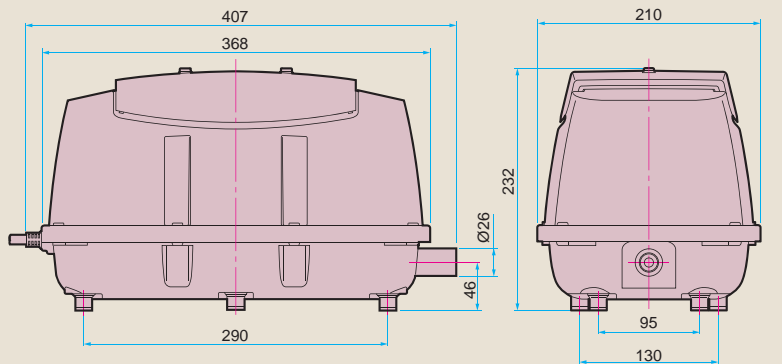

MEDO Luftgebläse

Leistungsdaten

Abmessungen (mm)

Kleine Baureihe

LA-28B

Betriebsdruck: 0.11 bar

LA-45B

Betriebsdruck: 0.11 bar

Mittlere Baureihe

LA-60B

Betriebsdruck: 0.15 bar

LA-80B

Betriebsdruck: 0.15 bar

Große Baureihe

LA-100A

Betriebsdruck: 0.18 bar

LA-120A

Betriebsdruck: 0.18 bar

Extra große Baureihe

LAM-200

Betriebsdruck: 0.2 bar

- ★ Nehmen Sie mit uns Kontakt auf, wenn das Gerät außerhalb des Einsatzdruckbereichs betrieben werden soll.
- ★ Wir behalten uns das Recht auf Änderung ohne Vorankündigung vor.

Head Office
9-4, Nakaikegami 2-chome,
Ohta-ku, Tokyo 146-8555 Japan
Phone: +81-3-3755-1111 Fax: +81-3-3753-8791

- E-mail: overseas@nitto-kohki.co.jp
- URL: www.nitto-kohki.co.jp/e

Vertreten durch:

Nitto Kohki Deutschland GmbH
Lerchenstraße 47 • 71144 Steinbronnen
GERMANY
Tel: +49 (0)7157 22436 • Fax: +49 (0)7157 22437
E-mail: info@nitto.de
<http://www.nitto.de>