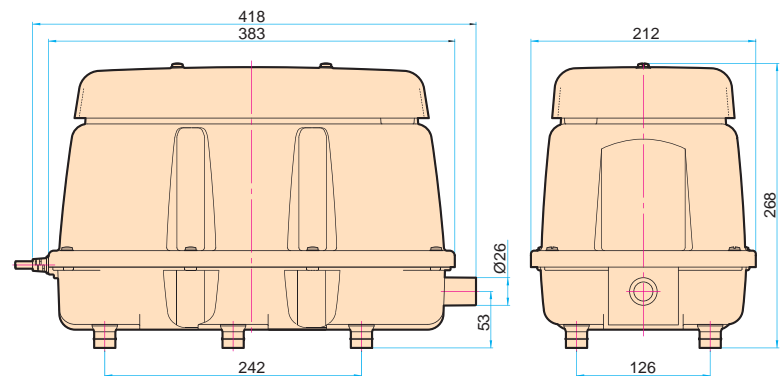

Extra große Baureihe

LAM-200

Betriebsdruck: 0.2 bar