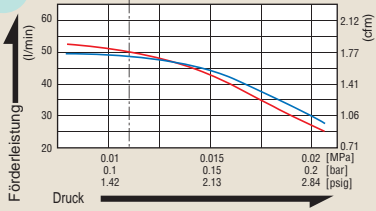

MEDO Luftgebläse

Leistungsdaten

Abmessungen (mm)

Kleine Baureihe

LA-28B

Betriebsdruck: 0.11 bar

LA-45B

Betriebsdruck: 0.11 bar

Mittlere Baureihe

LA-60B

Betriebsdruck: 0.15 bar

LA-80B

Betriebsdruck: 0.15 bar

Große Baureihe

LA-100A

Betriebsdruck: 0.18 bar

LA-120A

Betriebsdruck: 0.18 bar

Extra große Baureihe

LAM-200

Betriebsdruck: 0.2 bar

- ★ Nehmen Sie mit uns Kontakt auf, wenn das Gerät außerhalb des Einsatzdruckbereichs betrieben werden soll.
- ★ Wir behalten uns das Recht auf Änderung ohne Vorankündigung vor.

Head Office
9-4, Nakaikegami 2-chome,
Ohta-ku, Tokyo 146-8555 Japan
Phone: +81-3-3755-1111 Fax: +81-3-3753-8791

- E-mail: overseas@nitto-kohki.co.jp
- URL: www.nitto-kohki.co.jp/e

Vertreten durch:

Nitto Kohki Deutschland GmbH
Lerchenstraße 47 • 71144 Steinbronnen
GERMANY
Tel: +49 (0)7157 22436 • Fax: +49 (0)7157 22437
E-mail: info@nitto.de
<http://www.nitto.de>