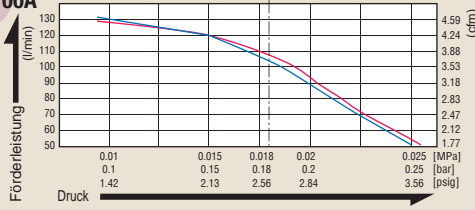

Große Baureihe

LA-100A

Betriebsdruck: 0.18 bar

LA-120A

Betriebsdruck: 0.18 bar