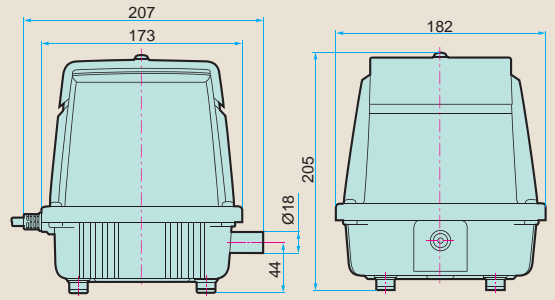

MEDO Luftgebläse

Leistungsdaten

Abmessungen (mm)

Kleine Baureihe

LA-28B

Betriebsdruck: 0.11 bar

LA-45B

Betriebsdruck: 0.11 bar

Mittlere Baureihe

LA-60B

Betriebsdruck: 0.15 bar

LA-80B

Betriebsdruck: 0.15 bar

Große Baureihe

LA-100A

Betriebsdruck: 0.18 bar

LA-120A

Betriebsdruck: 0.18 bar

Extra große Baureihe

LAM-200

Betriebsdruck: 0.2 bar

- ★ Nehmen Sie mit uns Kontakt auf, wenn das Gerät außerhalb des Einsatzdruckbereichs betrieben werden soll.
- ★ Wir behalten uns das Recht auf Änderung ohne Vorankündigung vor.

Head Office
9-4, Nakaikegami 2-chome,
Ohta-ku, Tokyo 146-8555 Japan
Phone: +81-3-3755-1111 Fax: +81-3-3753-8791

- E-mail: overseas@nitto-kohki.co.jp
- URL: www.nitto-kohki.co.jp/e

Vertreten durch:

Nitto Kohki Deutschland GmbH
Lerchenstraße 47 • 71144 Steinbronnen
GERMANY
Tel: +49 (0)7157 22436 • Fax: +49 (0)7157 22437
E-mail: info@nitto.de
<http://www.nitto.de>