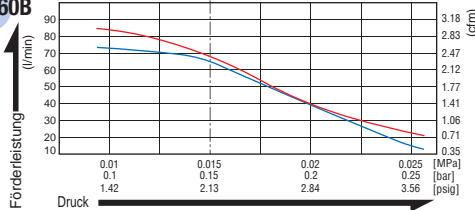

Mittlere Baureihe

LA-60B

Betriebsdruck: 0.15 bar

LA-80B

Betriebsdruck: 0.15 bar