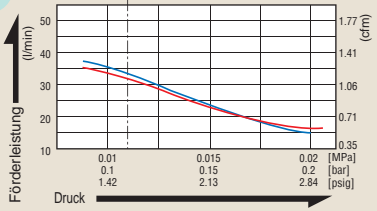

*1 Die IP Auslegung für LA-60B & LA-80B ist IP54.

MEDO Luftgebläse

Leistungsdaten

Abmessungen (mm)

Kleine Baureihe

LA-28B

Betriebsdruck: 0.11 bar

LA-45B