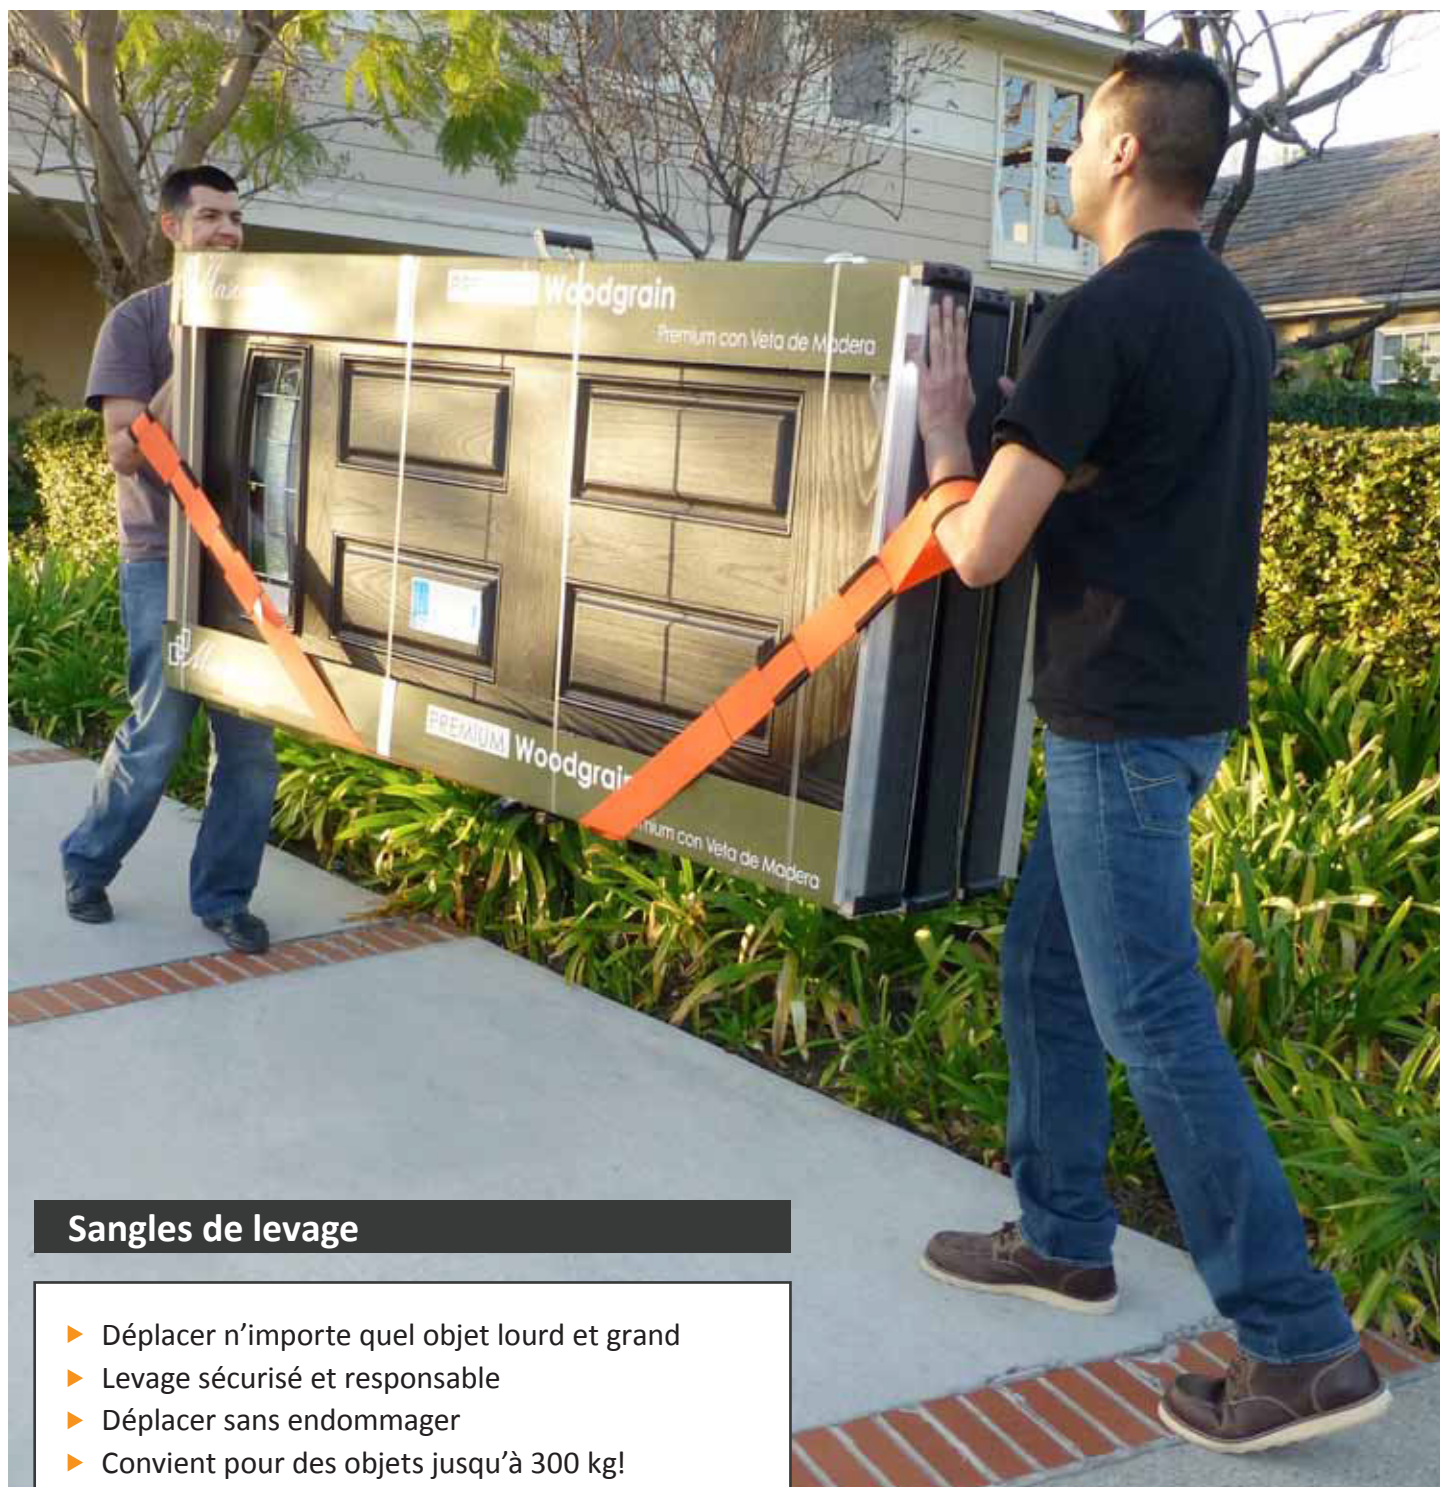

# 300 kg

## Sangles de levage (brevetées)

### Sangles de levage

- ▶ Déplacer n'importe quel objet lourd et grand
- ▶ Levage sécurisé et responsable
- ▶ Déplacer sans endommager
- ▶ Convient pour des objets jusqu'à 300 kg!
- ▶ Très facile à utiliser
- ▶ Convient pour presque tous les besoins de levage

**Données techniques:**

Longueur de chaque sangle: 284,5 cm  
 Largeur de chaque sangle: 7,62 cm  
 Capacité de levage maximale: 300 kg  
 Poids des deux sangles: 0,73 kg

**Inclus dans la livraison:**

2 sangles (1 paire)  
 En blister (plastique transparent)