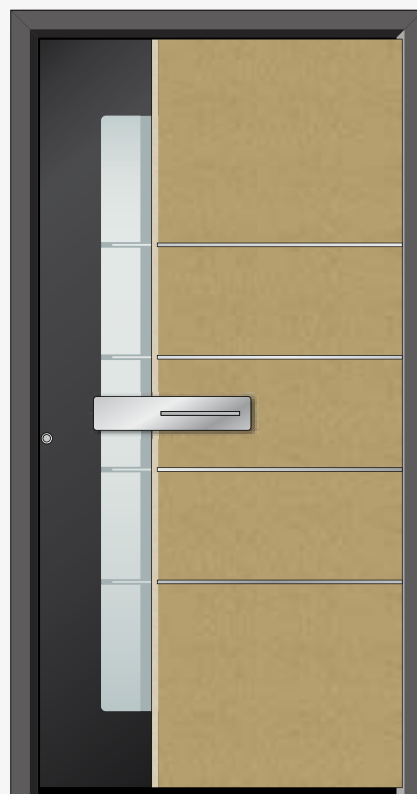

Type 305

Kleur kader FS 7016
Tweede kleur van de deurvulling buiten FS Quarz 2
Glasopbouw van buiten: klaar glas, klaar glas met gezandstraald motief, klaar glas (3-voudig glas)
Kruk uit edelstaal buiten [Art. 1200] mat
Vingerscan Integra [Art. 6270]
Reliëfgroeven buiten