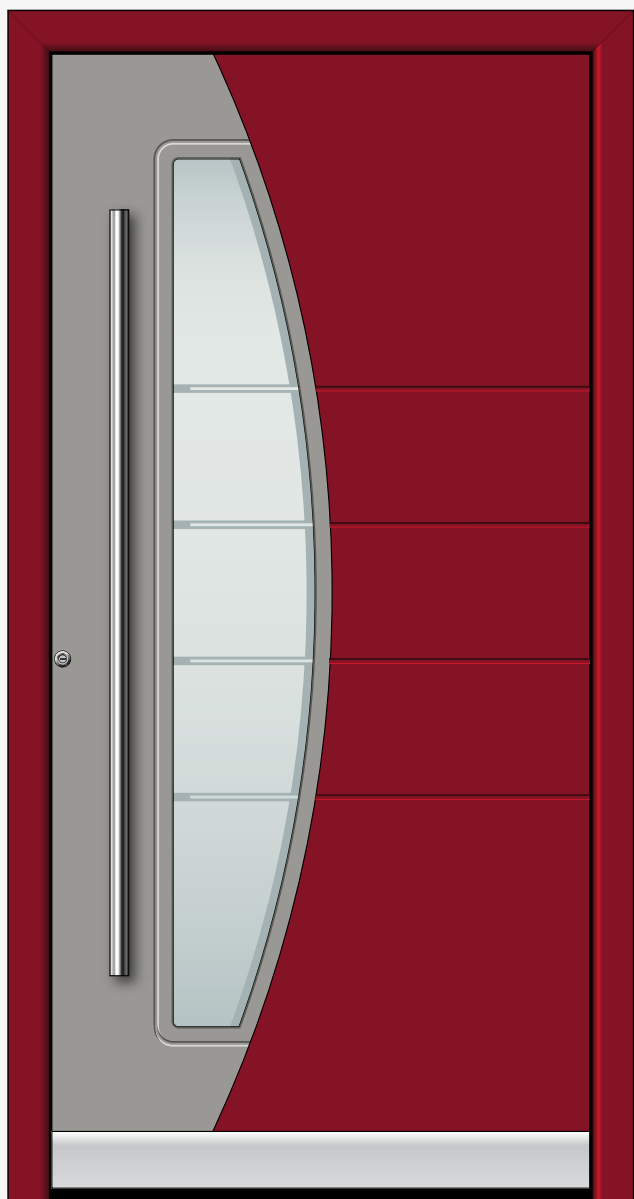

Type 220

Kleur RAL 9016
4 x Satinato glas ESG met zwart motief
buiten
Kruk uit edelstaal buiten [Art. 3212]
Edelstaal weldorpelprofiel met eindkap-
pen uit edelstaal [Art. 6203]

Type 221

Kleur RAL 9016
Satinato glas met gezandstraald motief
Kruk uit edelstaal buiten [Art. 3012]
Edelstaal weldorpelprofiel met eindkap-
pen uit edelstaal [Art. 6203]
Reliëfgroeven buiten

Type 219

Kleur RAL 3004
Tweede kleur van de deurvulling buiten 7040
Klaar glas met gezandstraald motief
Kruk uit edelstaal buiten [Art. 1217]
Edelstaal weldorpelprofiel met eindkappen uit
edelstaal [Art. 6203]
Reliëfgroeven buiten

Onze tip voor u:

Glas in zijn volmaaktheid.
Sommige UNILUX Alumini-
um-voordeuren laten zich
in combinatie met loodglas
tijdloos veredelen.