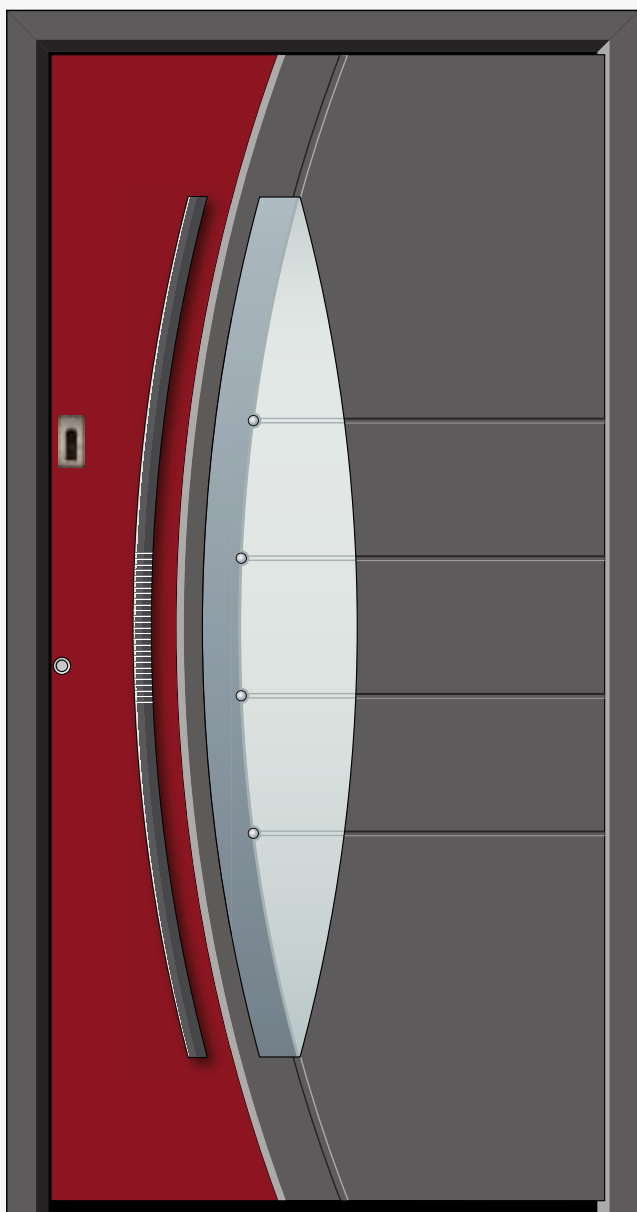

Type 310

Kleur RAL 7016
Tweede kleur deurvulling buiten RAL 3003
Glasopbouw van buiten: klaar glas, klaar glas met gezandstraald motief en 4 klaarglasapplicaties, klaar glas met gezandstraald motief, klaar glas (4-voudige beglazing)
Kruk uit edelstaal [Art. 1202] mat
Vingerscan Integra [Art. 6270]
Reliëfgroeven buiten

Type 311

Kleur 70105
Tweede kleur van de deurvulling buiten 70161
Glasopbouw van buiten: klaar glas, klaar glas met gezandstraald motief, klaar glas, klaar glas (4-voudige beglazing)
Kruk uit edelstaal [Art. 1199] mat
Vingerscan Integra [Art. 6270]
4 LED-lichtdioden achter de kruk ingewerkt [Art. 6273]
Reliëfgroeven buiten

Type 312

Kleur RAL 7016
Tweede kleur van de deurvulling buiten FS Quarz 2
Glasopbouw van buiten: klaar glas, klaar glas met gezandstraald motief, klaar glas (3-voudig glas)
Kruk uit edelstaal buiten [Art. 1201] mat/hoogglans gepolijst
Vingerscan Integra [Art. 6270]
4 LED-lichtdioden [Art. 6273]
4 edelstaalapplicaties buiten hoogglans gepolijst (vlak ingewerkt)
Reliëfgroeven buiten