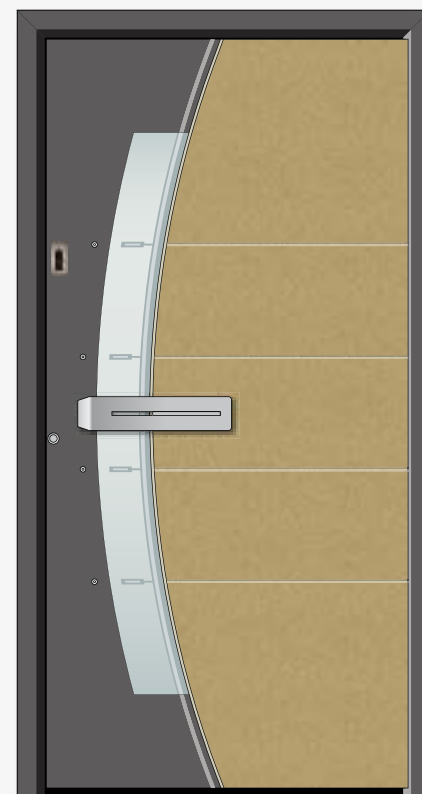

Type 310

Kleur RAL 7016
Tweede kleur deurvulling buiten RAL 3003
Glasopbouw van buiten: klaar glas, klaar glas met gezandstraald motief en 4 klaarglasapplicaties, klaar glas met gezandstraald motief, klaar glas (4-voudige beglazing)
Kruk uit edelstaal [Art. 1202] mat
Vingerscan Integra [Art. 6270]
Reliëfgroeven buiten

Type 311

Kleur 70105
Tweede kleur van de deurvulling buiten 70161
Glasopbouw van buiten: klaar glas, klaar glas met gezandstraald motief, klaar glas, klaar glas (4-voudige beglazing)
Kruk uit edelstaal [Art. 1199] mat
Vingerscan Integra [Art. 6270]
4 LED-lichtdioden achter de kruk ingewerkt [Art. 6273]
Reliëfgroeven buiten

Type 312

Kleur RAL 7016
Tweede kleur van de deurvulling buiten FS Quarz 2
Glasopbouw van buiten: klaar glas, klaar glas met gezandstraald motief, klaar glas (3-voudig glas)
Kruk uit edelstaal buiten [Art. 1201] mat/hoogglans gepolijst
Vingerscan Integra [Art. 6270]
4 LED-lichtdioden [Art. 6273]
4 edelstaalapplicaties buiten hoogglans gepolijst (vlak ingewerkt)
Reliëfgroeven buiten