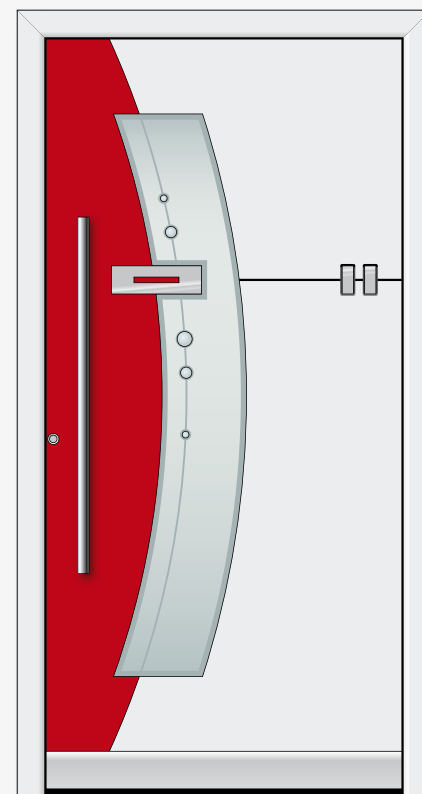

Type 204

Kleur RAL 3004
Klaar glas met gezandstraald motief
Kruk uit edelstaal buiten [Art. 1175] mat/hoogglans gepolijst
Edelstaal weldorpel geperforeerd [Art. 6265] met LED-verlichting [Art. 6264]
7 edelstaalapplicaties buiten
Reliëfgroeven buiten

Type 205

Kleur RAL 6005
Kruk uit edelstaal buiten [Art. 3216]
Edelstaal weldorpelprofiel met eindkappen uit edelstaal [Art. 6203]
7 edelstaalapplicaties buiten (vlak ingewerkt)
Reliëfgroeven buiten

Type 206

Kleur RAL 9016
Tweede kleur van de deurvulling buiten RAL 3020 mat
Satinato glas met gezandstraald motief en 5 klaarglasapplicaties buiten
Satinato glas binnen
Kruk uit edelstaal buiten [Art. 3008]
Edelstaal weldorpelprofiel met eindkappen uit edelstaal [Art. 6203]
3 edelstaalapplicaties buiten (vlak ingewerkt)
Reliëfgroeven buiten

DOOR DE NATUUR GEÏNSPIREERD
Zwart en edel als natuurleien, robuust als kwarts. De kleuren en vormen van onze portAL-reeksen zijn natuurlijk en klassiek.