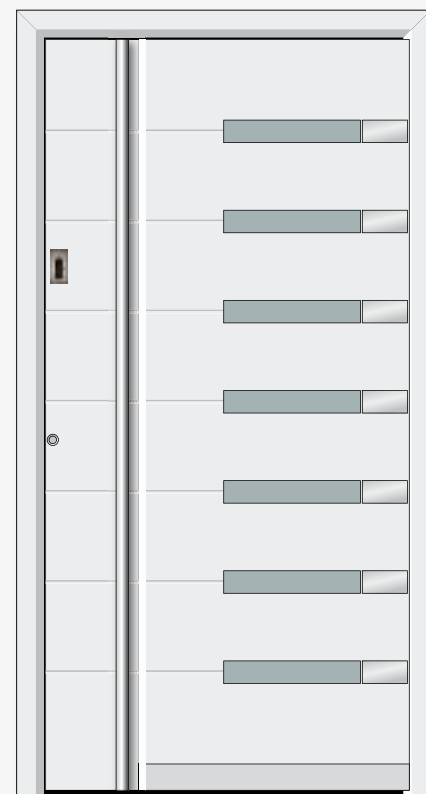

Type 313

Kleur RAL 7016
Tweede kleur deurvulling buiten FS 3004
Glasopbouw van buiten: klaar glas, klaar glas met fusing en 3 klaarglasapplicaties en aan beide zijden gezandstraald motief, klaar glas, klaar glas (4-voudige beglazing)
Kruk uit edelstaal [Art. 1203] hoogglans gepolijst
Vingerscan Integra [Art. 6270]
Edelstaal weldorpelprofiel [Art. 6935]
Reliëfgroeven buiten

Type 314

Kleur RAL 7040
Tweede kleur deurvulling buiten 9016
Glasopbouw van buiten: klaar glas, Satinato glas met gezandstraald motief, klaar glas (3-voudig glas)
Glasopbouw ronde beglazing: klaar glas, Satinato glas met gezandstraald motief, klaar glas, Satinato glas (4-voudige beglazing)
Edelstaalapplicatie buiten x1
Kruk uit edelstaal buiten [Art. 1197] hoogglans gepolijst met glasdecor.
Reliëfgroeven buiten

Type 315

Kleur RAL 9016
Glasopbouw van buiten: klaar glas, Satinato glas, klaar glas, klaar glas (4-voudige beglazing)
Kruk uit edelstaal buiten [Art. 1209] mat
Vingerscan Integra [Art. 6270]
Edelstaal weldorpelprofiel [Art. 6935]
7 edelstaalapplicaties buiten (vlak ingewerkt)
Reliëfgroeven buiten

Onze tip voor u:

Glanzende stijl. Met één van onze 12 Metallic-kleuren geeft u uw deur een individuele toets.

Metallic-kleur