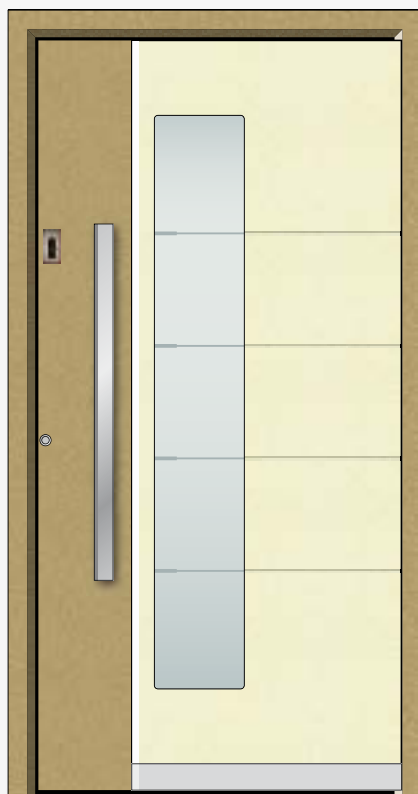

Type 320

Kleur FS Quarz 2
Tweede kleur van de deurvulling buiten
Quarz 1
Glasopbouw van buiten: klaar glas, klaar
glas met gezandstraald motief, klaar glas,
klaar glas (4-voudige beglazing)
Kruk uit edelstaal buiten [Art. 1216] mat
Vingerscan Integra [Art. 6270]
Edelstaal weldorpelprofiel [Art. 6935]
Reliëfgroeven buiten