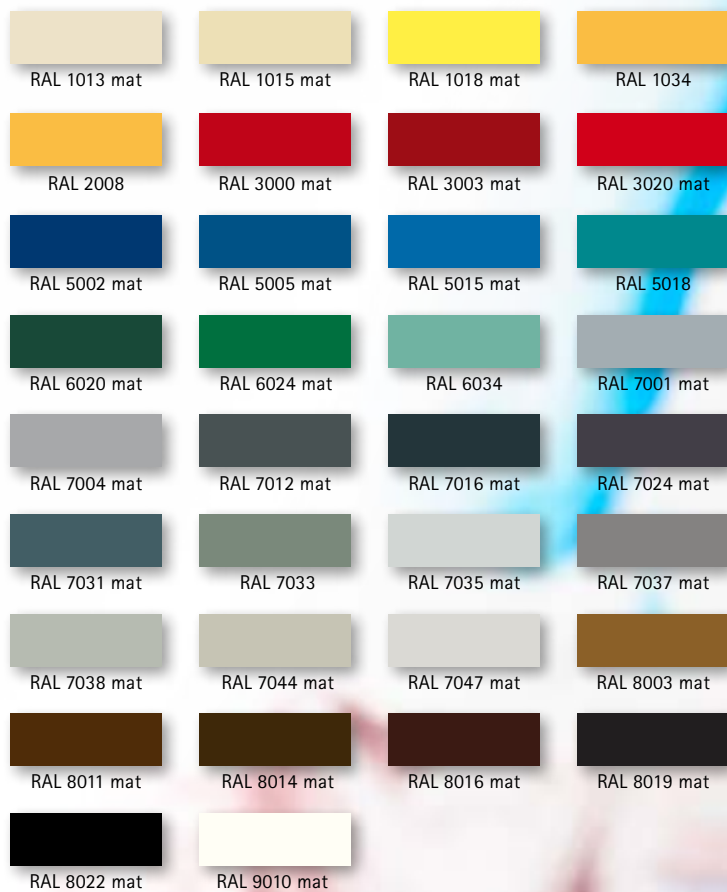

Kleur RAL 9016
Tweede kleur van de deurvulling buiten houtsoort Golden Oak

Type 102

Kleur RAL 9016
Tweede kleur van de deurvulling buiten
RAL 3004 mat

Type 104

Kleur RAL 9016
Kleur RAL 7016 mat

Zoals jij bent

Bovenlicht

Voor bijzonder hoge elementen en meer lichtinval

Zijlichten

Voor bijzonder grote deuropeningen:

Eén of twee zijlichten voor meer lichtinval

Deuraanslag

Kies de draairichting

Vrijheid in materiaal en kleur

Kleurengroep 1

Standaardkleuren (zonder meerprijs)

Kleurengroep 3

Metallic (mits meerprijs)

Kleurengroep 4

Decoral – enkel vullingen (mits meeprijs)

Kleurengroep 2

RAL naar keuze (mits meerprijs)