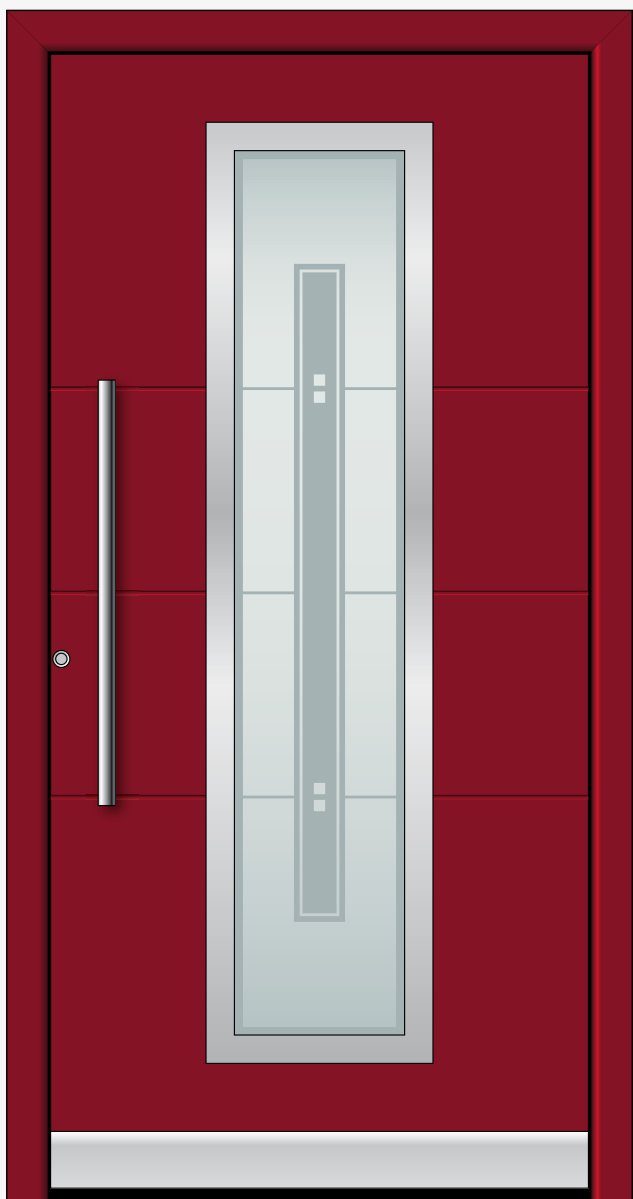

Type 223

Kleur RAL 9016
Tweede kleur van de deurvulling buiten
RAL 3004
Satinato glas met gezandstraald motief
Kruk uit edelstaal buiten [Art. 3004]
Edelstaal weldorpelprofiel met eindkappen uit edelstaal [Art. 6203]
Edelstaal glaskader aan beide zijden
Reliëfgroeven buiten

Type 224

Kleur RAL 9016
Loodglas met motief 314 B
Kruk uit edelstaal buiten [Art. 3132]
Edelstaal weldorpelprofiel met eindkappen uit edelstaal [Art. 6203]
Aluminium glaskader aan beide zijden
Aluminium ornamentkader enkel buiten
Reliëfgroeven buiten

Type 222

Kleur RAL 3004
Satinato glas met gezandstraald motief
Kruk uit edelstaal buiten [Art. 3006]
Edelstaal glaskader aan beide zijden
Reliëfgroeven buiten