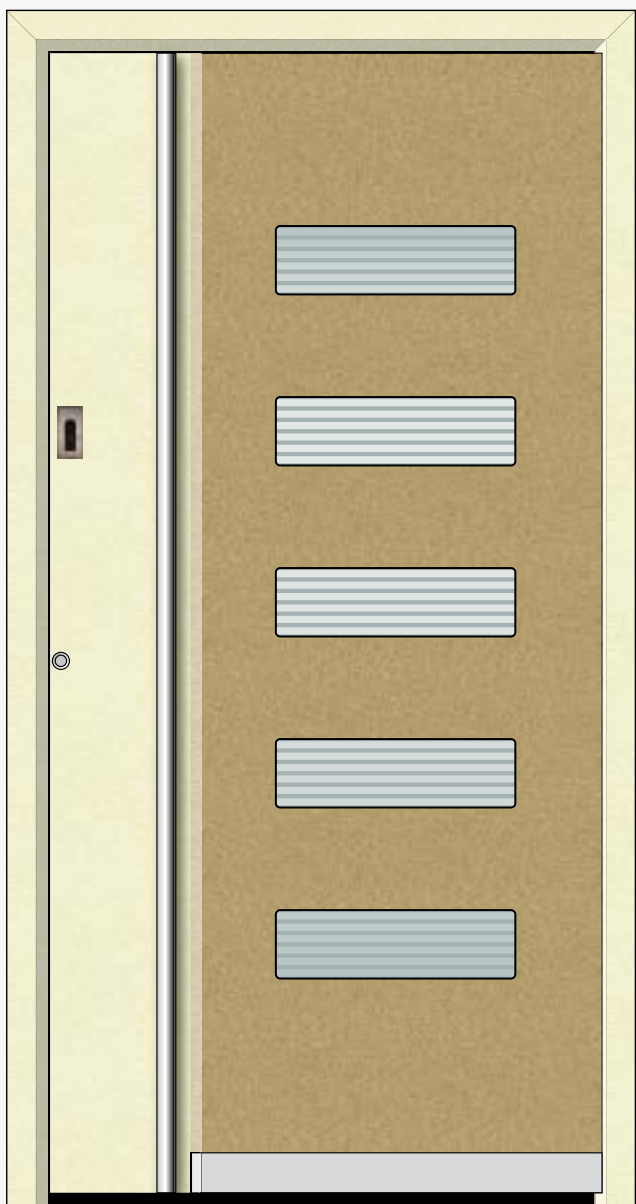

Onze tip voor u:

Glanzende stijl. Met één van onze 12 Metallic-kleuren geeft u uw deur een individuele toets.

Metallic-kleur

Type 316

Kleur FS Quarz 2
 Tweede kleur van de deurvulling buiten FS Quarz 1
 Glasopbouw van buiten: klaar glas, klaar glas met gezandstraald motief, klaar glas, klaar glas (4-voudige beglazing)
 Kruk uit edelstaal buiten [Art. 1213] mat
 Vingerscan Integra [Art. 6270]
 Edelstaal weldorpelprofiel [Art. 6935]