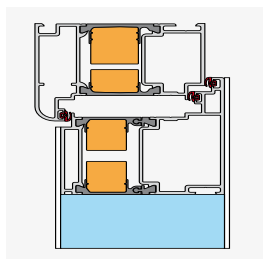

Exclusiviteit inbegrepen.

Het is u bekend uit de autowereld: de prijs van vele modellen schijnt op het eerste gezicht gunstig. Nader onderzoek leert al snel wat men aan extra's bij betalen moet.

Dit geldt niet bij UNILUX. Bij ons is de basisuitrusting reeds zo omvangrijk dat de vraag naar toebehoren zich niet snel opdringt. Alle Aluminium-voordeuren beschikken standaard over de volgende eigenschappen:

Esthetiek

Aan beide zijden een vleugeloverdekkende vulling