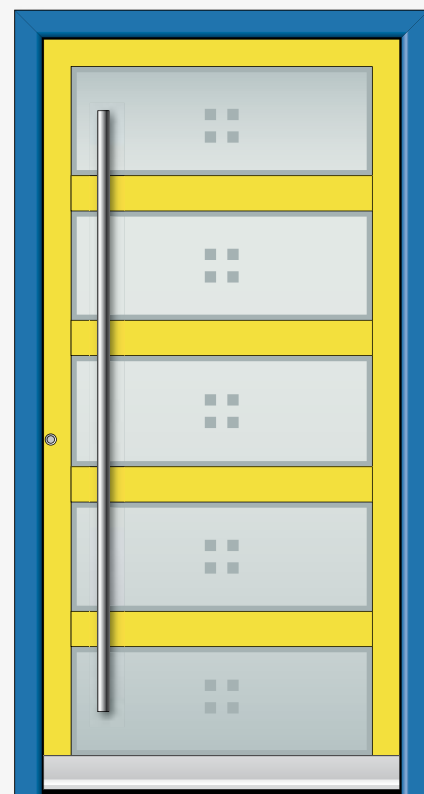

Type 101

Kleur RAL 9016
Kruk uit edelstaal buiten [Art. 3004-45]
Edelstaal weldorpelprofiel [Art. 6275]
Satinato glas met gezandstraald motief
Geïntegreerde deursluiser

Type 102

RAL 9016
Tweede kleur van de deurvulling buiten
RAL 3004 mat
Kruk uit edelstaal buiten [Art. 3014]
Edelstaal weldorpelprofiel [Art. 6275]
Satinato glas met gezandstraald motief

Type 103

Kleur RAL 1018
Tweede kleur RAL 5015
Kruk uit edelstaal buiten [Art. 3135]
Edelstaal weldorpelprofiel [Art. 6275]
Satinato glas met gezandstraald motief

Onze tip voor u:

Sluit vanzelf of blijft open.
De onzichtbaar geïntegreerde deursluiser met sperblokkering zorgt voor veiligheid en comfort.

Geïntegreerde deursluiser