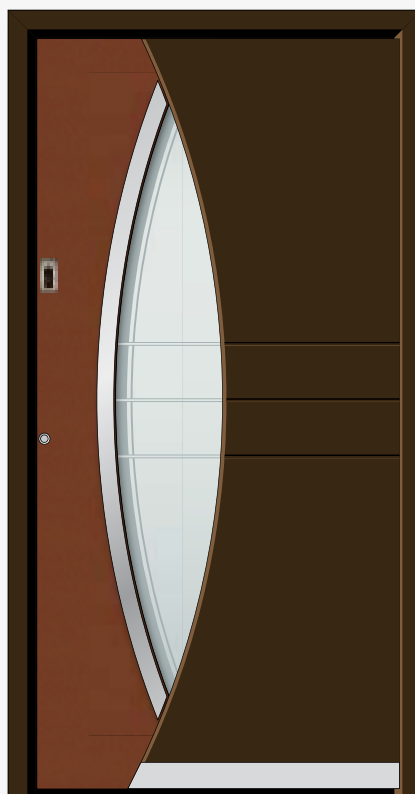

Type 308

Kleur RAL 8019
Tweede kleur van de deurvulling buiten FS Oxyde 4
Glasopbouw van buiten: klaar glas, klaar glas met gezandstraald motief, klaar glas (3-voudig glas)
Kruk uit edelstaal buiten [Art. 1193] hoogglans gepolijst
Vingerscan Integra [Art. 6270]
Edelstaal weldorpelprofiel [Art. 6935]
Reliëfgroeven buiten