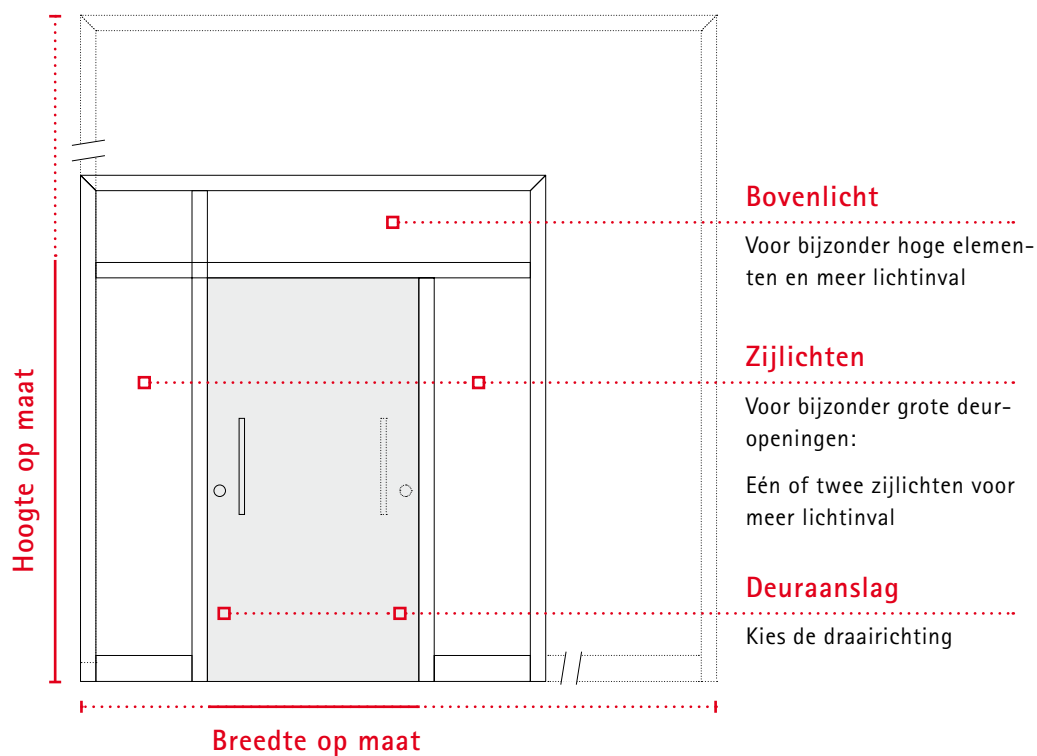

Sokkel

Voor bepaalde modellen kan men optioneel een deels ingewerkte robuuste edelstaalsokkel bekomen.

Zit als gegoten

Hoe groot moet een voordeur zijn? Naar welke zijde moet ze opendraaien? Eén of twee deurvleugels? Hoeveel daglicht moet de deur nog binnenlaten? Vragen waarop iedereen een verschillend antwoord heeft.

Daarom zijn onze UNILUX voordeuren op maat gemaakt, niet enkel in de gewenste hoogte en breedte, maar ook volgens uw persoonlijke wensen. Bijvoorbeeld met één of twee zijlichten of met een bovenlicht. Deze elementen accentueren uw voordeur en leggen de klemtoon op de details naar uw keuze.