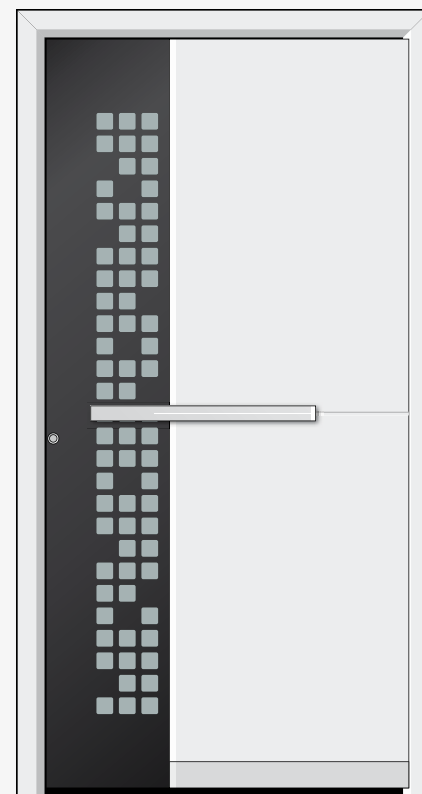

Type 318

Kleur RAL 9016
Glasopbouw van buiten: klaar glas ESG met zwart motief, Satinato glas zonder motief, klaar glas (3-voudig glas)
Kruk uit edelstaal [Art. 1214] mat
Edelstaal weldorpelprofiel [Art. 6935]
Reliëfgroeven buiten