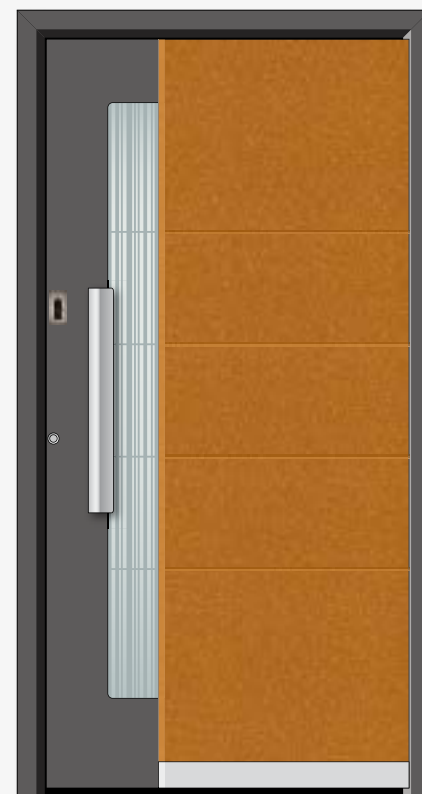

Type 306

Kleur FS 7016
Tweede kleur van de deurvulling buiten FS Oxyde 3
Glasopbouw van buiten: klaar glas, klaar glas met gezandstraald motief, klaar glas (3-voudig glas)
Kruk uit edelstaal buiten [Art. 1207] mat
Vingerscan Integra [Art. 6270]
Edelstaal weldorpelprofiel [Art. 6935]
Reliëfgroeven buiten