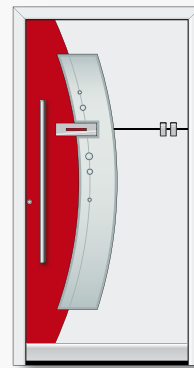

Funk-handzender voor vergrendelingssysteem EAV en Blue Motion

Art. 6228

Transponderchip voor vergrendelingssysteem EAV en Blue Motion

Pagina 12

Pagina 12

Pagina 12

Pagina 13

Pagina 13