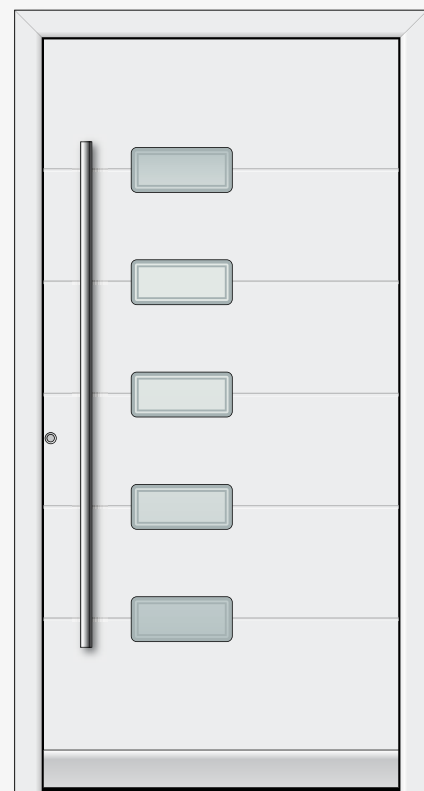

Type 220

Kleur RAL 9016
4 x Satinato glas ESG met zwart motief
buiten
Kruk uit edelstaal buiten [Art. 3212]
Edelstaal weldorpelprofiel met eindkap-
pen uit edelstaal [Art. 6203]

Type 221

Kleur RAL 9016
Satinato glas met gezandstraald motief
Kruk uit edelstaal buiten [Art. 3012]
Edelstaal weldorpelprofiel met eindkap-
pen uit edelstaal [Art. 6203]
Reliëfgroeven buiten

Type 219

Kleur RAL 3004
Tweede kleur van de deurvulling buiten 7040
Klaar glas met gezandstraald motief
Kruk uit edelstaal buiten [Art. 1217]
Edelstaal weldorpelprofiel met eindkappen uit
edelstaal [Art. 6203]
Reliëfgroeven buiten

Onze tip voor u:

Glas in zijn volmaaktheid.
Sommige UNILUX Alumini-
um-voordeuren laten zich
in combinatie met loodglas
tijdloos veredelen.