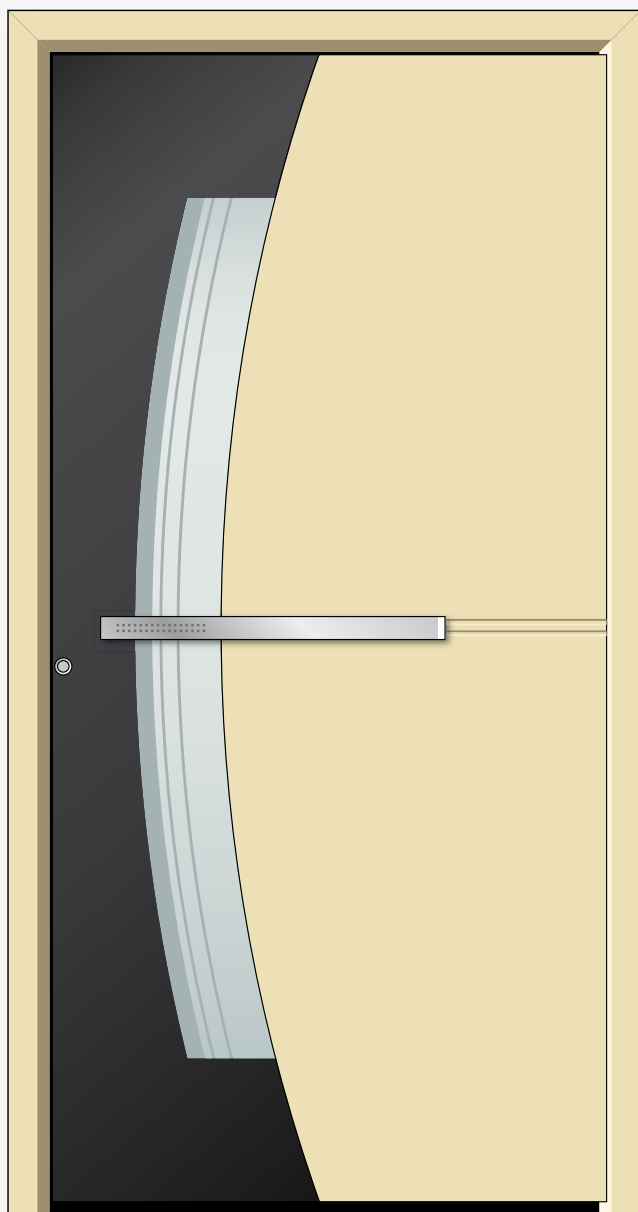

Type 319

Kleur RAL 1015 mat
Glasopbouw van buiten: klaar glas ESG met
zwart motief, klaar glas met gezandstraald
motief, klaar glas (3-voudig glas)
Kruk uit edelstaal [Art. 1215] mat
Reliëfgroeven buiten