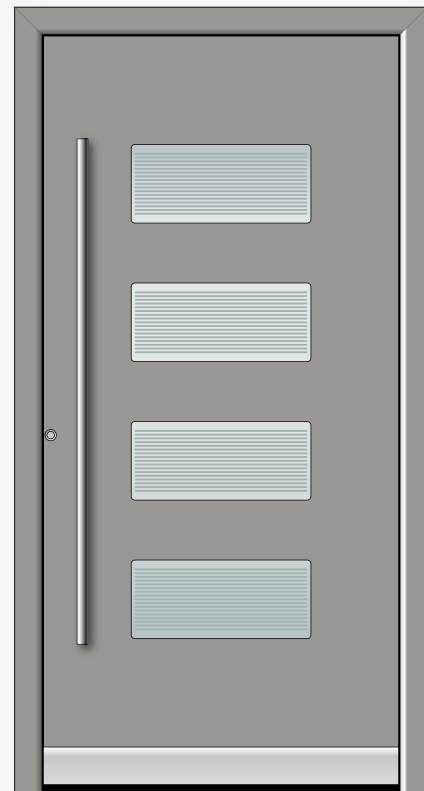

Type 208

Kleur RAL 9016
Tweede kleur van de deurvulling buiten
RAL 3003 mat
Kruk uit edelstaal buiten [Art. 1181]
Edelstaal weldorpelprofiel met eindkappen
uit edelstaal [Art. 6203]
2 LED-verlichtingen [Art. 6271]
Reliëfgroeven buiten

Type 209

Kleur RAL 7040
Satinato glas met gezandstraald motief
Kruk uit edelstaal buiten [Art. 3012]
Edelstaal weldorpelprofiel met eindkappen
uit edelstaal [Art. 6203]

Type 207

Kleur RAL 3004
Tweede kleur van de deurvulling buiten 7016
Satinato glas met gezandgestraald motief
Kruk uit edelstaal buiten [Art. 1182]
Vingerscan Integra [Art. 6270]
4 LED-lichtdioden [Art. 6273]
Edelstaal weldorpelprofiel met eindkappen uit
edelstaal [Art. 6203]
Reliëfgroeven buiten

Onze tip voor u:

De sleutel die u steeds bij u hebt: open uw deur met uw vingerafdruk – programmeerbaar voor 99 medebewoners.

Vingerscan Integra