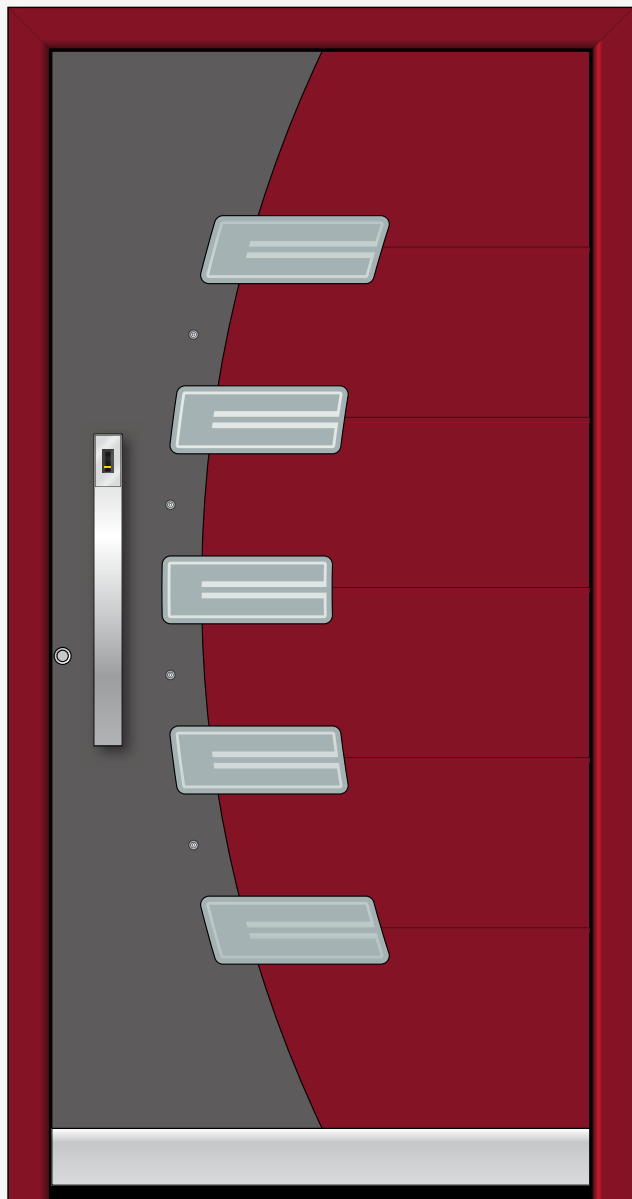

Type 208

Kleur RAL 9016
Tweede kleur van de deurvulling buiten
RAL 3003 mat
Kruk uit edelstaal buiten [Art. 1181]
Edelstaal weldorpelprofiel met eindkappen
uit edelstaal [Art. 6203]
2 LED-verlichtingen [Art. 6271]
Reliëfgroeven buiten

Type 209

Kleur RAL 7040
Satinato glas met gezandstraald motief
Kruk uit edelstaal buiten [Art. 3012]
Edelstaal weldorpelprofiel met eindkappen
uit edelstaal [Art. 6203]

Type 207

Kleur RAL 3004
Tweede kleur van de deurvulling buiten 7016
Satinato glas met gezandgestraald motief
Kruk uit edelstaal buiten [Art. 1182]
Vingerscan Integra [Art. 6270]
4 LED-lichtdioden [Art. 6273]
Edelstaal weldorpelprofiel met eindkappen uit
edelstaal [Art. 6203]
Reliëfgroeven buiten

Onze tip voor u:

De sleutel die u steeds bij u hebt: open uw deur met uw vingerafdruk – programmeerbaar voor 99 medebewoners.

Vingerscan Integra