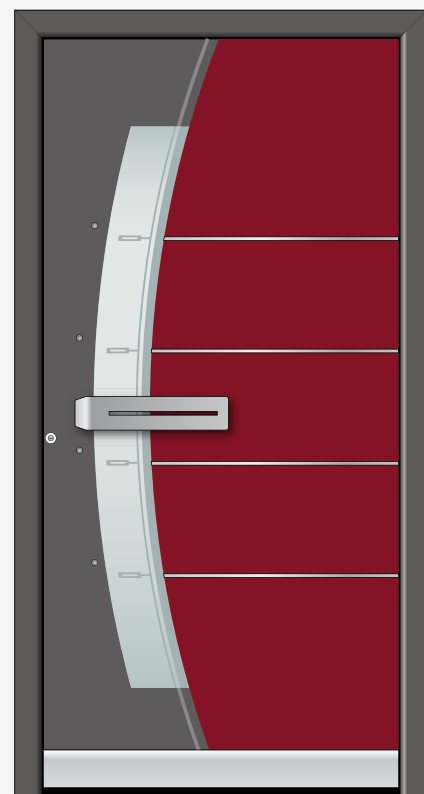

Type 201

Kleur RAL 9016
Tweede kleur van de deurvulling buiten RAL 7040
Klaar glas met gezandstraald motief
Kruk uit edelstaal buiten [Art. 1216]
Edelstaal weldorpelprofiel met eindkappen
uit edelstaal [Art. 6203]
Reliëfgroeven buiten

Type 202

Kleur RAL 7016
Tweede kleur van de deurvulling buiten
RAL 7040
Klaar glas met gezandstraald motief,
4 applicaties in klaar glas buiten.
Kruk uit edelstaal buiten [Art. 1185]
Edelstaal weldorpelprofiel met eindkap-
pen uit edelstaal [Art. 6203]
Reliëfgroeven buiten

Type 203

Kleur RAL 7016
Tweede kleur van de deurvulling buiten
RAL 3004
Klaar glas met gezandstraald motief
Kruk uit edelstaal buiten [Art. 1194] mat/
hoogglans gepolijst
4 LED-lichtdioden [Art. 6273]
Edelstaal weldorpelprofiel met eindkap-
pen uit edelstaal [Art. 6203]
Reliëfgroeven buiten

Onze tip voor u:

Als het buiten donker wordt,
begint uw ingang te stralen.
Met LED-dioden in de
weldorpel staat uw voordeur
doeltreffend in de spotlights.