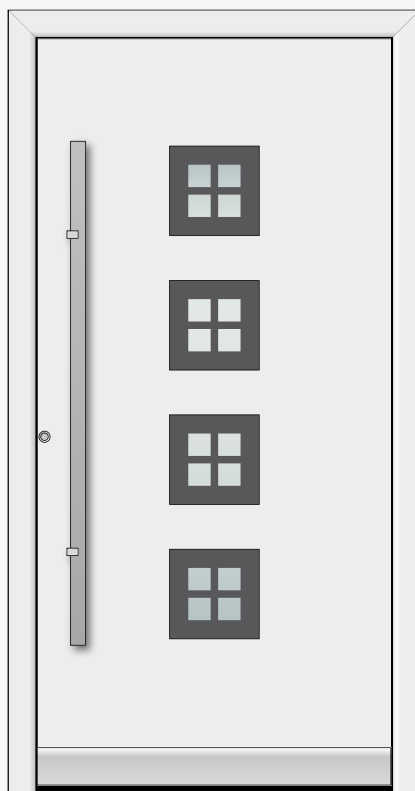

Type 220

Kleur RAL 9016
4 x Satinato glas ESG met zwart motief
buiten
Kruk uit edelstaal buiten [Art. 3212]
Edelstaal weldorpelprofiel met eindkap-
pen uit edelstaal [Art. 6203]

Type 221

Kleur RAL 9016
Satinato glas met gezandstraald motief
Kruk uit edelstaal buiten [Art. 3012]
Edelstaal weldorpelprofiel met eindkap-
pen uit edelstaal [Art. 6203]
Reliëfgroeven buiten

Type 219

Kleur RAL 3004
Tweede kleur van de deurvulling buiten 7040
Klaar glas met gezandstraald motief
Kruk uit edelstaal buiten [Art. 1217]
Edelstaal weldorpelprofiel met eindkappen uit
edelstaal [Art. 6203]
Reliëfgroeven buiten

Onze tip voor u:

Glas in zijn volmaaktheid.
Sommige UNILUX Alumini-
um-voordeuren laten zich
in combinatie met loodglas
tijdloos veredelen.