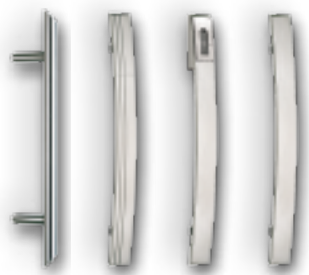

Design om aan te pakken

Gebogen messing of recht edelstaal? Historisch klassiek of minimalistisch modern? Elke UNILUX kruk is niet enkel een oersterk stuk handwerk, maar ook een optisch sieraad daar het uw smaak en uw stijl benadrukt.