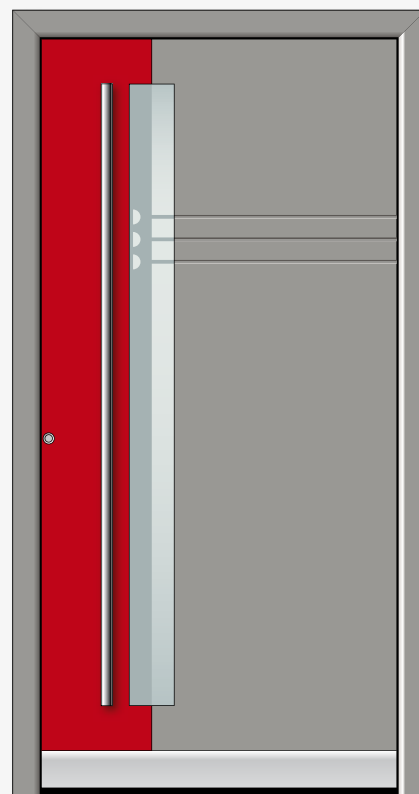

Onze tip voor u:

De sleutel die u steeds bij u hebt: open uw deur met uw vingerafdruk – programmeerbaar voor 99 medebewoners.

Vingerscan Integra

Type 211

Kleur RAL 7040 mat
Tweede kleur van de deurvulling buiten
RAL 3020 mat
Satinato glas met gezandstraald motief
Kruk uit edelstaal buiten [Art. 1196]
Edelstaal weldorpelprofiel met eindkappen
uit edelstaal [Art. 6203]
Reliëfgroeven buiten