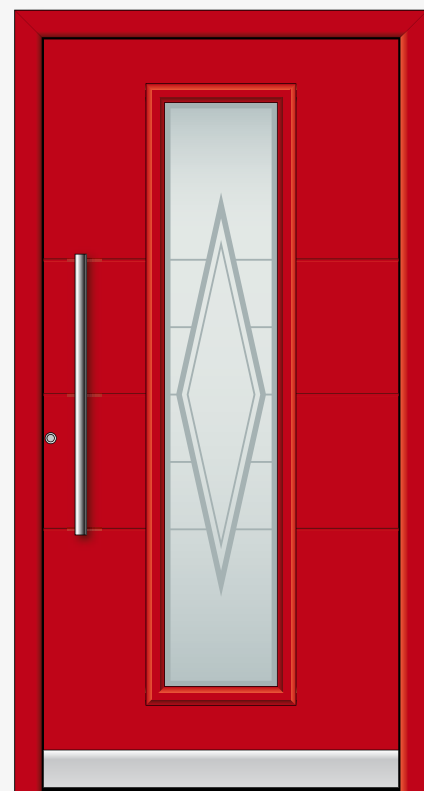

Type 214

Kleur FS 7016
Kruk uit edelstaal buiten [Art. 3016]
Edelstaal weldorpelprofiel met eindkappen uit edelstaal [Art. 6203]
Reliëfgroeven buiten

Type 215

Kleur RAL 3020
Satinato glas met gezandstraald motief
Kruk uit edelstaal buiten [Art. 3006]
Edelstaal weldorpelprofiel met eindkappen uit edelstaal [Art. 6203]
Aluminium glaskader aan beide zijden
Reliëfgroeven buiten

Type 213

Kleur RAL 8017 mat
Satinato glas met gezandstraald motief
Kruk uit edelstaal buiten [Art. 3214]
Edelstaal weldorpelprofiel met eindkappen uit edelstaal [Art. 6203]
2 edelstaalapplicaties buiten

Onze tip voor u:

Mooi en doeltreffend. Een weldorpelprofiel uit edelstaal ziet er niet alleen goed uit maar beschermt tevens uw deur.

Edelstaal weldorpelprofiel