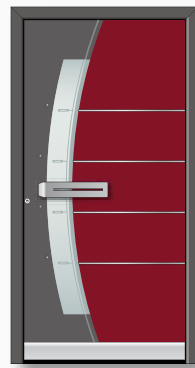

Funk-handzender voor vergrendelingssysteem EAV en Blue Motion

Art. 6228

Transponderchip voor vergrendelingssysteem EAV en Blue Motion

Pagina 12

Pagina 12

Pagina 12

Pagina 13

Pagina 13