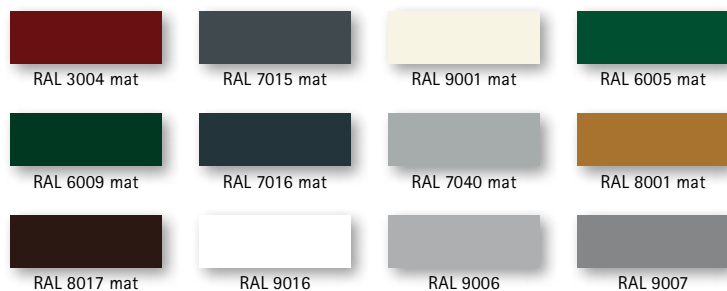

Kleur RAL 9016
Tweede kleur van de deurvulling buiten houtsoort Golden Oak

Type 102

Kleur RAL 9016
Tweede kleur van de deurvulling buiten
RAL 3004 mat

Type 104

Kleur RAL 9016
Kleur RAL 7016 mat

Zoals jij bent

Bovenlicht

Voor bijzonder hoge elementen en meer lichtinval

Zijlichten

Voor bijzonder grote deuropeningen:

Eén of twee zijlichten voor meer lichtinval

Deuraanslag

Kies de draairichting

Vrijheid in materiaal en kleur

Kleurengroep 1

Standaardkleuren (zonder meerprijs)

Kleurengroep 3

Metallic (mits meerprijs)

Kleurengroep 4

Decoral – enkel vullingen (mits meeprijs)

Kleurengroep 2

RAL naar keuze (mits meerprijs)