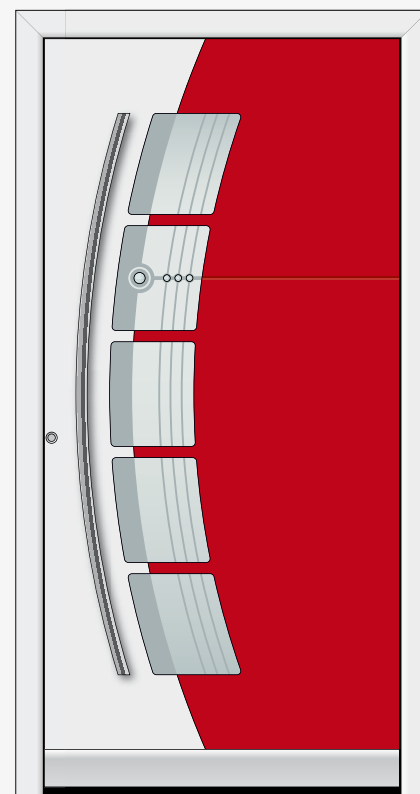

Onze tip voor u:

De sleutel die u steeds bij u hebt: open uw deur met uw vingerafdruk – programmeerbaar voor 99 medebewoners.

Vingerscan Integra

Type 211

Kleur RAL 7040 mat
Tweede kleur van de deurvulling buiten
RAL 3020 mat
Satinato glas met gezandstraald motief
Kruk uit edelstaal buiten [Art. 1196]
Edelstaal weldorpelprofiel met eindkappen
uit edelstaal [Art. 6203]
Reliëfgroeven buiten