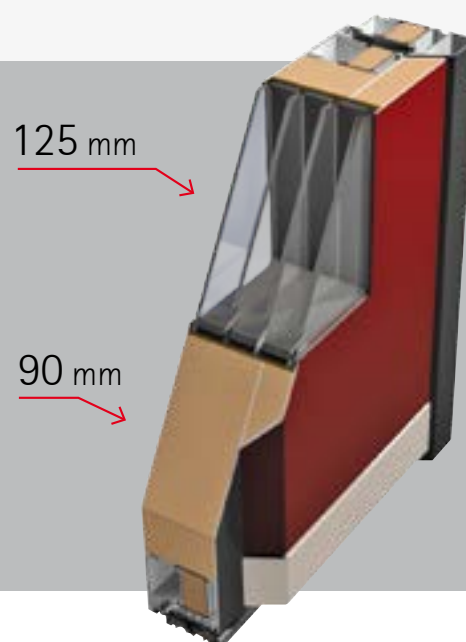

MASSIEVER IS BETER

De modellen van de portAL 112-serie trotseren niet enkel wind en regen, zij zorgen ervoor dat door hun extra robuuste bouwwijze de warmte in huis blijft.