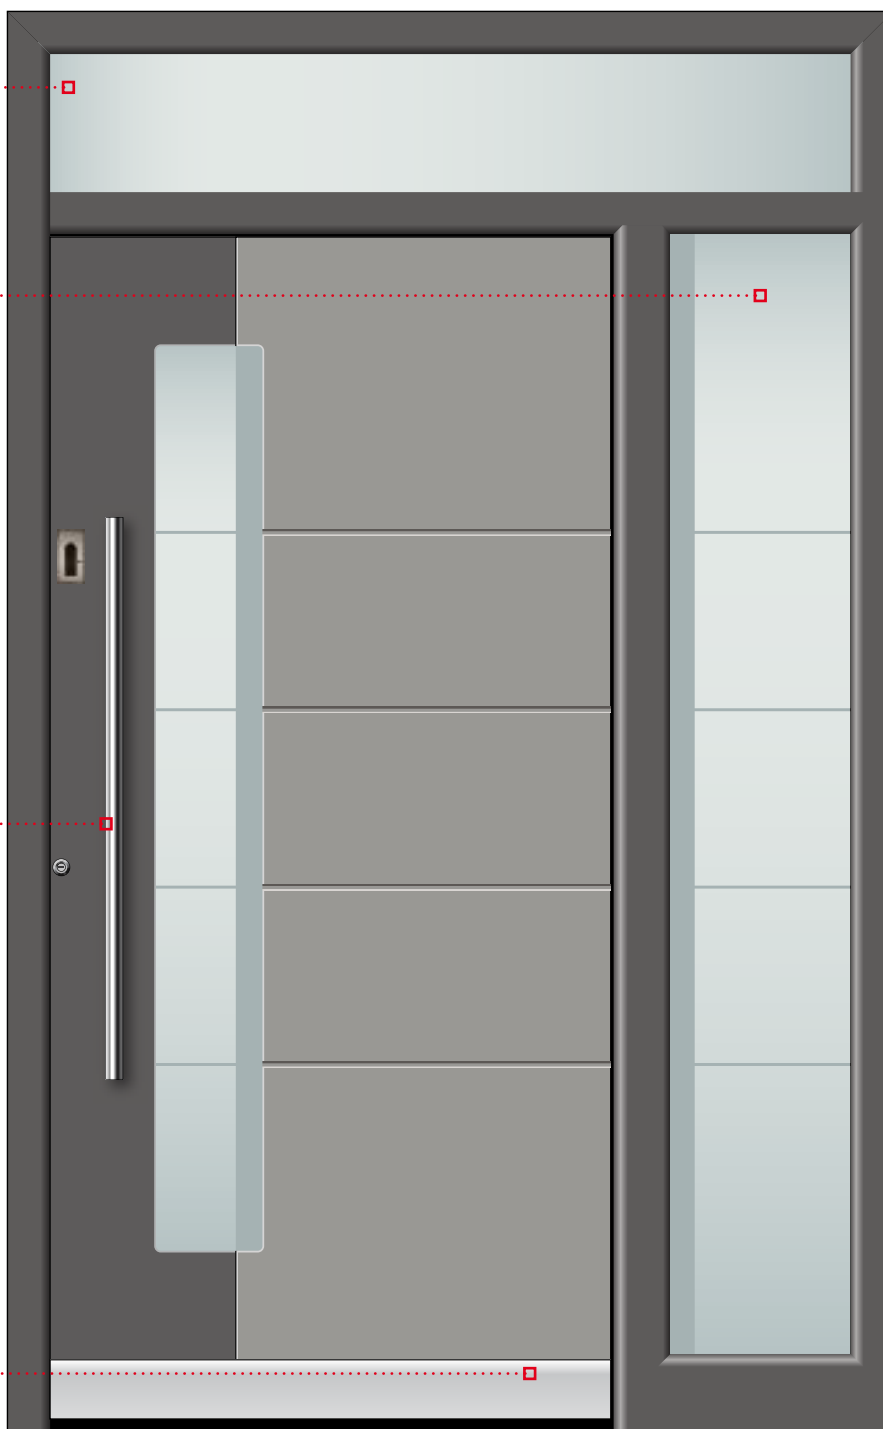

Vrijheid in grootte en vorm

Knap in alle reeksen

Aan u de keuze: reeks portAL 85, portAL 112 of zijdeur.

Rijk aan facetten

Glas is niet zomaar glas. Het kan enorm veelzijdig zijn. Van geslepen ornamentglas tot markant designglas.

Design om aan te pakken

Gebogen messing of recht edelstaal? Historisch klassiek of minimalistisch modern? Elke UNILUX kruk is niet enkel een oersterk stuk handwerk, maar ook een optisch sieraad daar het uw smaak en uw stijl benadrukt.

Sokkel

Voor bepaalde modellen kan men optioneel een deels ingewerkte robuuste edelstaalsokkel bekomen.