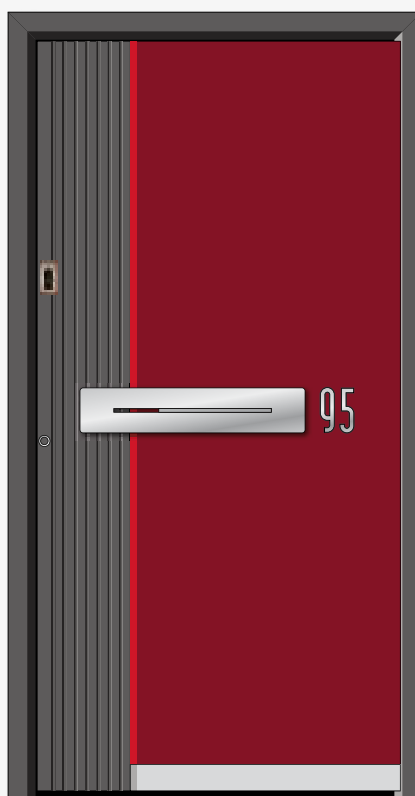

Type 302

Kleur RAL 7016
Tweede kleur van de deurvulling buiten RAL 3003 mat
Kruk uit edelstaal buiten [Art. 1205] mat/
hoogglans gepolijst
Huisnummer als edelstaalapplicatie buiten
(vlak ingewerkt)
Vingerscan Integra [Art. 6270]
Edelstaal weldorpelprofiel [Art. 6935]
Reliëfgroeven buiten

Type 303

Kleur FS 8019
Tweede kleur van de deurvulling buiten
FS Oxyde 3
Kruk uit edelstaal buiten [Art. 1186] mat
Huisnummer als edelstaalapplicatie
buiten (vlak ingewerkt)
Vingerscan Integra [Art. 6270]
Edelstaal weldorpelprofiel [Art. 6935]
Reliëfgroeven buiten

Type 301

Kleur RAL 9016
Tweede kleur van de deurvulling buiten
FS 3020
Kruk uit edelstaal buiten [Art. 1204] mat
Huisnummer als edelstaalapplicatie buiten
(vlak ingewerkt)
Vingerscan Integra [Art. 6270]
Reliëfgroeven buiten

Onze tip voor u:

Het tegenovergestelde van 08/15. Een vlak ingewerkt huisnummer uit edelstaal accentueert op subtiële wijze de eenvoudige stijl.