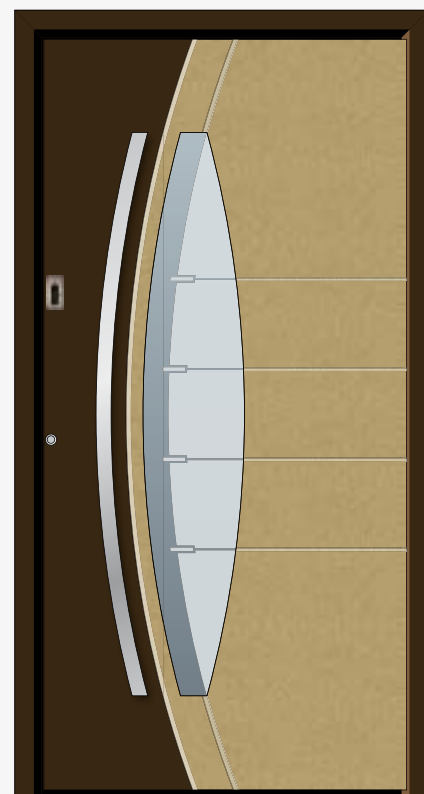

Type 307

Kleur FS Quarz 1
Tweede kleur van de deurvulling buiten FS Quarz 2
Glasopbouw van buiten: klaar glas, klaar glas met gezandstraald motief, klaar glas (3-voudig glas)
Kruk uit edelstaal buiten [Art. 1207] mat
Vingerscan Integra [Art. 6270]
Edelstaal weldorpelprofiel [Art. 6935]
Reliëfgroeven buiten

Type 308

Kleur RAL 8019
Tweede kleur van de deurvulling buiten FS Oxyde 4
Glasopbouw van buiten: klaar glas, klaar glas met gezandstraald motief, klaar glas (3-voudig glas)
Kruk uit edelstaal buiten [Art. 1193] hoogglans gepolijst
Vingerscan Integra [Art. 6270]
Edelstaal weldorpelprofiel [Art. 6935]
Reliëfgroeven buiten

Type 309

Kleur FS 8019
Tweede kleur van de deurvulling buiten FS Quarz 2
Glasopbouw van buiten: klaar glas, klaar glas met gezandstraald motief, klaar glas, klaar glas (4-voudige beglazing)
Kruk uit edelstaal buiten [Art. 1189] mat
Vingerscan Integra [Art. 6270]
Reliëfgroeven buiten

Onze tip voor u:

Klein maar fijn detail: ingewerkte LEDs achter de kruk zorgen voor een discrete verlichting.

LED-verlichting