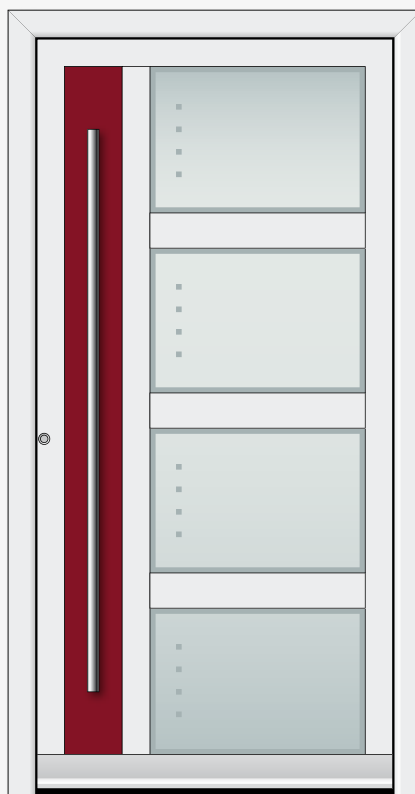

Type 102

RAL 9016
Tweede kleur van de deurvulling buiten
RAL 3004 mat
Kruk uit edelstaal buiten [Art. 3014]
Edelstaal weldorpelprofiel [Art. 6275]
Satinato glas met gezandstraald motief