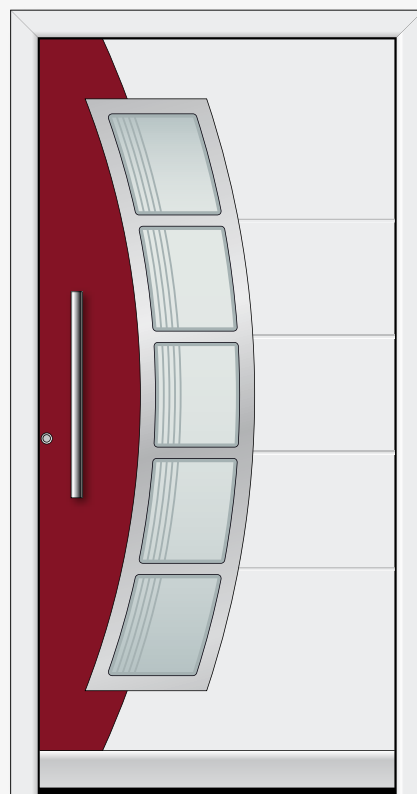

Type 223

Kleur RAL 9016
Tweede kleur van de deurvulling buiten
RAL 3004
Satinato glas met gezandstraald motief
Kruk uit edelstaal buiten [Art. 3004]
Edelstaal weldorpelprofiel met eindkappen uit edelstaal [Art. 6203]
Edelstaal glaskader aan beide zijden
Reliëfgroeven buiten

Type 224

Kleur RAL 9016
Loodglas met motief 314 B
Kruk uit edelstaal buiten [Art. 3132]
Edelstaal weldorpelprofiel met eindkappen uit edelstaal [Art. 6203]
Aluminium glaskader aan beide zijden
Aluminium ornamentkader enkel buiten
Reliëfgroeven buiten

Type 222

Kleur RAL 3004
Satinato glas met gezandstraald motief
Kruk uit edelstaal buiten [Art. 3006]
Edelstaal glaskader aan beide zijden
Reliëfgroeven buiten