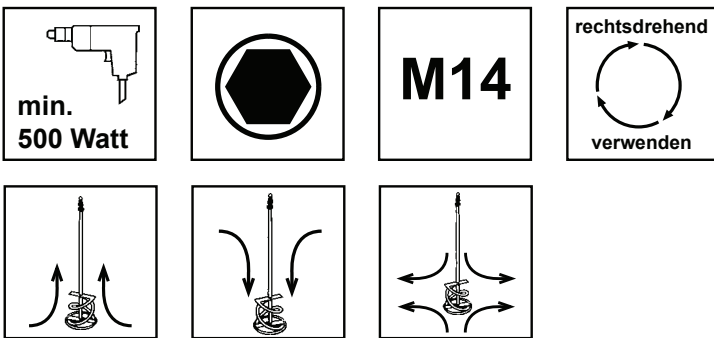

Rührersortiment

Mixer assortment

Vorteil:

Alle Rührer sind verzinkt und NICHT lackiert
Somit ist keine Verunreinigung des Mischgutes möglich!

Der BESSERE Rührer !

alle Rührer mit neuem, kundenführenden Informationsreiter für übliche Doppelhakenpräsentationen

		Rührer					
Mischmaterial		FR	RR	SR	WR	MR	
flüssig	Ausgleichsmassen						
	Bitumenanstrich		✓	✓	✓	✓	
	Wandfarben		✓	✓	✓		
	Lacke/Lasuren	✓	✓	✓			
	Schlämme		✓	✓		✓	
	Vergussmassen			✓	✓		
geschmeidig	Epoxydharze		✓	✓			
	Klebmörtel				✓	✓	
	Dünnbettmörtel				✓	✓	
	Spachtelmassen				✓	✓	
	Fliesenkleber				✓	✓	
	Fertigmörtel				✓	✓	
	Gipskalkputz					✓	
	Dickbeschichtung					✓	
	faserhaltige Stoffe					✓	
	schwer	Mörtel aller Art				✓	✓
Putze					✓	✓	
Estrich						✓	
Wärmedämmputz					✓	✓	
Beton						✓	

✓ = gut geeignet   = nicht geeignet