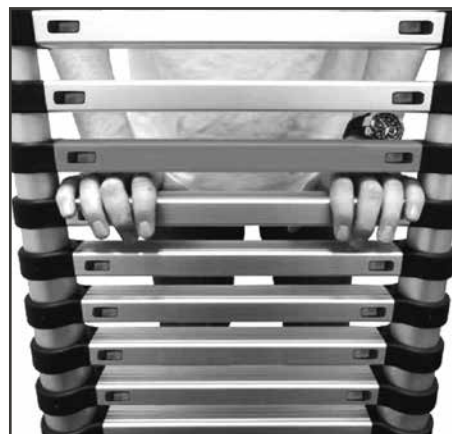

GIRAFFE 2.61

Échelle télescopique

Giraffe

- ▶ Transport léger, haute mobilité
- ▶ Réglable en différentes hauteurs
- ▶ TÜV/ GS testé système de verrouillage
- ▶ Facile d'utilisation, haute sécurité
- ▶ Léger, économise de l'espace
- ▶ Utilisable partout
- ▶ Longueur min. : 1,20 m, longueur max. : 3,88 m
- ▶ Poids : 13 kg

Données Techniques:

9 Marches

Longueur:

Largeur:

Capacité de charge:

0,91 - 2,61 m

0,45 m

jusqu'à 150 kg

Inclus dans la livraison:

1x Échelle télescopique

Dans carton

Données logistiques:

EAN Code:

Quantité par boîte:

Quantité par palette:

Quantité FCL 20":

Certificats/agréments:

EN 131, GS 2011

N° d'article:

7061350

Giraffe

Échelle multifonctionnelle au poids léger. Que 91 cm quand pliée, peut être utilisée partout et a toujours la bonne hauteur. Pèse que 8 kg et supporte jusqu'à 150 kg.