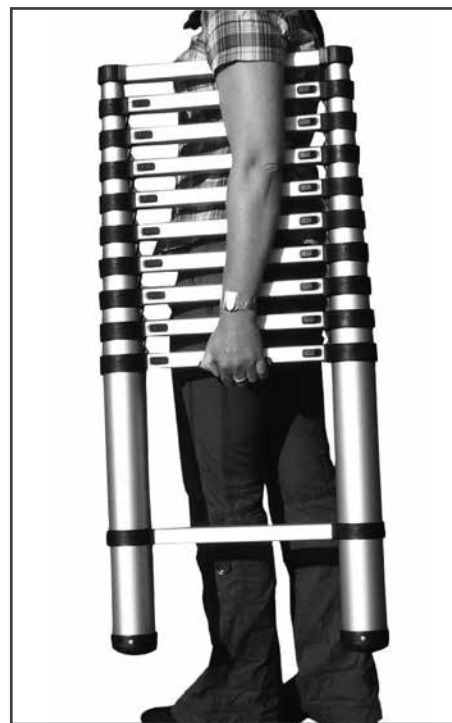

GIRAFFE 2.61

Échelle télescopique

Giraffe

- ▶ Transport léger, haute mobilité
- ▶ Réglable en différentes hauteurs
- ▶ TÜV/ GS testé système de verrouillage
- ▶ Facile d'utilisation, haute sécurité
- ▶ Léger, économise de l'espace
- ▶ Utilisable partout
- ▶ Longueur min. : 1,20 m, longueur max. : 3,88 m
- ▶ Poids : 13 kg

Données Techniques:

9 Marches

Longueur:

Largeur:

Capacité de charge:

0,91 - 2,61 m

0,45 m

jusqu'à 150 kg

Inclus dans la livraison:

1x Échelle télescopique

Dans carton

Données logistiques:

EAN Code:

Quantité par boîte:

Quantité par palette:

Quantité FCL 20":

Certificats/agréments:

EN 131, GS 2011

N° d'article:

7061350

Giraffe

Échelle multifonctionnelle au poids léger. Que 91 cm quand pliée, peut être utilisée partout et a toujours la bonne hauteur. Pèse que 8 kg et supporte jusqu'à 150 kg.