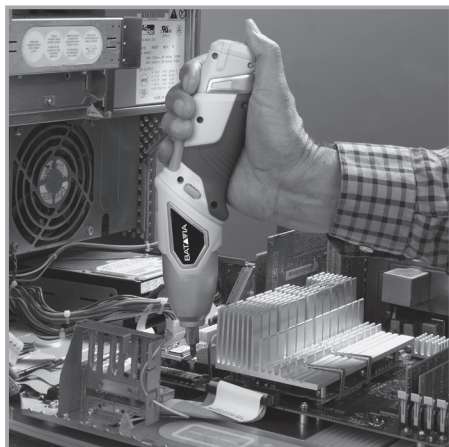

DUO

Technologie brevetée™ Flash Cell. Seulement 60 secondes sont nécessaires pour une charge complète.

Moyen d'enlever le tournevis du chargeur avec seulement une main.

Grâce au **poids léger** en combinaison avec un **interrupteur facilement accessible** le contrôle optimal de l'appareil est réalisé.

Poignée pivotable. Pour avoir un tournevis droit et en forme de pistolet.

Indicateur LED sur la batterie indique la vitesse de chargement. Inclus 6 accessoires détachable stocké dans le chargeur et lampe.

CE, RoHS, PAHS, REACH

N° d'article : 7061166

DUO

- Technologie brevetée™ Flash Cell
- Seulement 60 secondes sont nécessaires pour une charge complète
- Moyen d'enlever le tournevis du chargeur avec seulement une main.
- Grâce au poids léger en combinaison avec un interrupteur facilement accessible le contrôle optimal de l'appareil est réalisé.
- Poignée pivotable. Pour avoir un tournevis droit et en forme de pistolet.
- Indicateur LED sur la batterie indique la vitesse de chargement. Inclus 6 accessoires détachable stocké dans le chargeur et lampe.