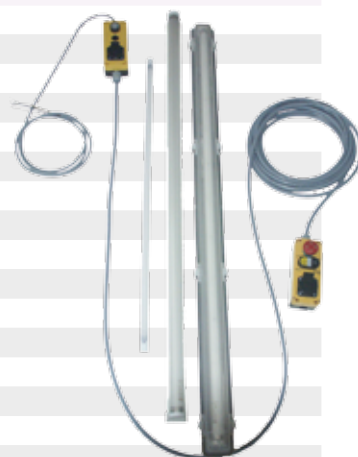

INFORMATIONS DÉTAILLÉES: • Kits complets pour différentes hauteurs de gaine selon IP20, IP65 ou un indice de protection supérieur • Eclairage à lampe torche y compris ampoules à brancher comme – Lampes torches avec tube de protection (21 Watt) IP 20 ou – Lampes pour locaux humides (36 Watt) • IP 65 ou ayant un indice de protection supérieur avec capot plastique • Conduite de la salle des machines à l'éclairage de la Gaine (10 m en standard) • Conduites de liaison enfichables (2m en standard) de lampe à lampe

DISPONIBLE EN OPTION: • Boîtier de commande en fond de cuvette, par ex. avec commutateur de lumière, d'arrêt d'urgence, bouton d'appel de détresse et prise complètement câblés • Câble électrique allant de l'armoire de commande de la salle des machines au boîtier de commande en fond de cuvette (10 m + hauteur de gaine) • Version sans halogène (pas dans le cas de IP20)

Lumière tubulaire IP 20

Lumière résistant à l'humidité avec câble d'alimentation 3 broches pour IP 65

ÉCLAIRAGE DE GAINES IP 20

Hauteur de Gaine jusqu'à m	Lampes	Lampes de plafond de salle des machines et boîtier de commande de puits 4 fonctions		Lampes de sol de salle des machines et boîtier de commande de puits 4 fonctions N° de réf.
		Lampes seulement N° de réf.	N° de réf.	
3,9	2	9041020000	9042024000	9043024000
6,8	3	9041030000	9042034000	9043034000
9,7	4	9041040000	9042044000	9043044000
12,6	5	9041050000	9042054000	9043054000
15,5	6	9041060000	9042064000	9043064000
18,4	7	9041070000	9042074000	9043074000
21,3	8	9041080000	9042084000	9043084000
24,2	9	9041090000	9042094000	9043094000
27,1	10	9041100000	9042104000	9043104000
30	11	9041110000	9042114000	9043114000
32,9	12	9041120000	9042124000	9043124000
35,8	13	9041130000	9042134000	9043134000
38,7	14	9041140000	9042144000	9043144000
41,6	15	9041150000	9042154000	9043154000
44,5	16	9041160000	9042164000	9043164000
47,4	17	9041170000	9042174000	9043174000
50,3	18	9041180000	9042184000	9043184000