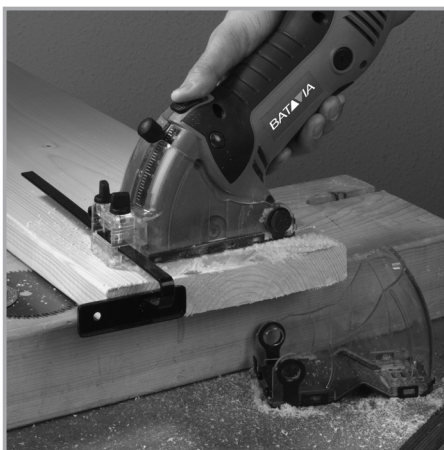

# XXL SPEED SAW

Mini Scie Circulaire de précision

Soft start et protection  
contre les surcharges

Profondeur  
de coupe 0 - 27 mm

Puissance 450 Watt

Vitesse à vide 4000 tpm

## XXL Speed Saw

Mini Scie Circulaire de précision pratique  
à 450 Watt

Idéal pour stratifié, parquet, métal mou, les  
tuiles et le plastique

Adapté pour des **coupes plongeantes**

Equippé avec un **connecteur pour adaptateur  
d'aspiration des poussières**

### Données Techniques :

Voltage : 230 V, 50 Hz  
 Puissance : 450 W  
 Vitesse à vide : 4000 tr/min  
 Ø lame de scie: 85 et 50 mm  
 Profondeur de coupe : 0 - 27 mm  
 Alésage de lame : 10 mm  
 Câble VDE : 2 m  
 Soft start  
 Protection contre les surcharges

### Inclus dans la livraison :

1 pc lame 24 TCT  
 1 pc lame de scie diamantée Ø 85 mm  
 1 pc lame G50 de diamant pour la céramique  
 2 pc Ø 85 mm HSS super couteau bien aiguisé  
 1 pc carter protection  
 1 pc protection standard (sur machine)  
 1 pc guide parallèle  
 1 pc adaptateur pour aspiration des poussières  
 Livré dans un coffret