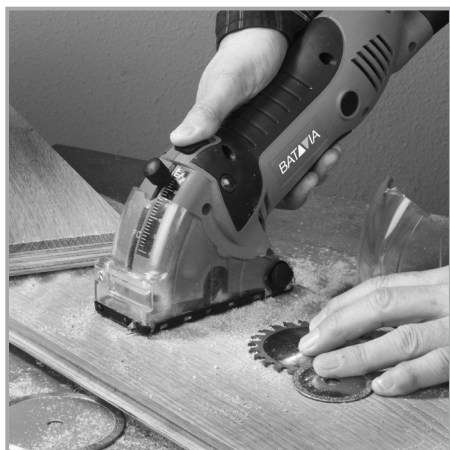

# XXL SPEED SAW

Mini Scie Circulaire de précision

Soft start et protection  
contre les surcharges

Profondeur  
de coupe 0 - 27 mm

Puissance 450 Watt

Vitesse à vide 4000 tpm

## XXL Speed Saw

Mini Scie Circulaire de précision pratique  
à 450 Watt

Idéal pour stratifié, parquet, métal mou, les  
tuiles et le plastique

Adapté pour des **coupes plongeantes**

Equippé avec un **connecteur pour adaptateur  
d'aspiration des poussières**

### Inclus dans la livraison :

1 pc lame 24 TCT  
 1 pc lame de scie diamantée Ø 85 mm  
 1 pc lame G50 de diamant pour la céramique  
 2 pc Ø 85 mm HSS super couteau bien aiguisé  
 1 pc carter protection  
 1 pc protection standard (sur machine)  
 1 pc guide parallèle  
 1 pc adaptateur pour aspiration des poussières  
 Livré dans un coffret