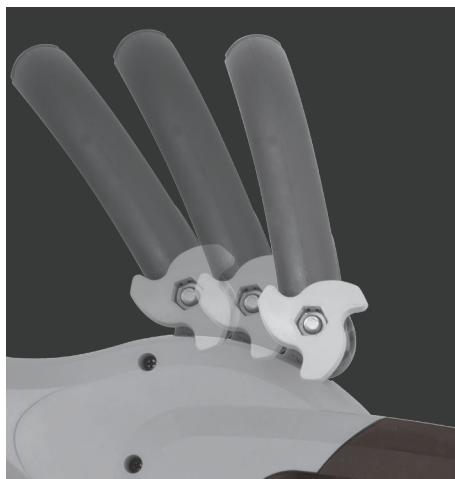

CROCSAW

600W
Ø 10cm

Tronçonneuse Électrique de 20 cm

Croc Saw — découpe facile, rapide et **SÛRE**.

- ▶ Large ouverture de coupe:
saisir et couper facilement en un seul mouvement.
- ▶ Double poignée
pour un contrôle maximal et une coupe sans effort.
- ▶ Barre 20 cm
pour une capacité de coupe jusqu'à 10 cm.
- ▶ Graissage automatique de la chaîne
avec indication du niveau d'huile.
- ▶ Moteur puissant de 600W.

▶ *Barre 20 cm*

▶ *Double poignée*

▶ *Capacité de coupe Ø 10 cm*

Données techniques :

Tension réseau :	230-240V~ 50Hz
Puissance :	600 W
Vitesse à vide (t/min) :	4500/min ⁻¹
Vitesse à vide de la chaîne :	8 m/s
Longueur barre :	203 mm (8")
Poids :	3,8 kg

Inclus dans la livraison :

1x Croc Saw
En boîte

Données logistiques :

EAN Code :	4050255024791
Quantité par palette :	36 Pièces
Quantité FCL 20" :	770 Pièces

Nº d'article :

7062040