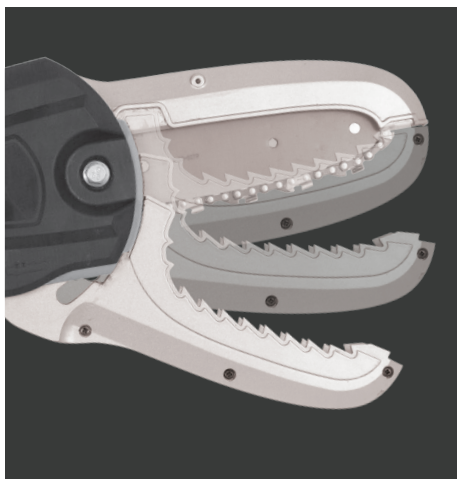

CROCSAW

600W
Ø 10cm

Tronçonneuse Électrique de 20 cm

Croc Saw — découpe facile, rapide et **SÛRE**.

- ▶ Large ouverture de coupe:
saisir et couper facilement en un seul mouvement.
- ▶ Double poignée
pour un contrôle maximal et une coupe sans effort.
- ▶ Barre 20 cm
pour une capacité de coupe jusqu'à 10 cm.
- ▶ Graissage automatique de la chaîne
avec indication du niveau d'huile.
- ▶ Moteur puissant de 600W.

▶ *Barre 20 cm*

▶ *Double poignée*

▶ *Capacité de coupe Ø 10 cm*

Données techniques :

Tension réseau :	230-240V~ 50Hz
Puissance :	600 W
Vitesse à vide (t/min) :	4500/min ⁻¹
Vitesse à vide de la chaîne :	8 m/s
Longueur barre :	203 mm (8")
Poids :	3,8 kg