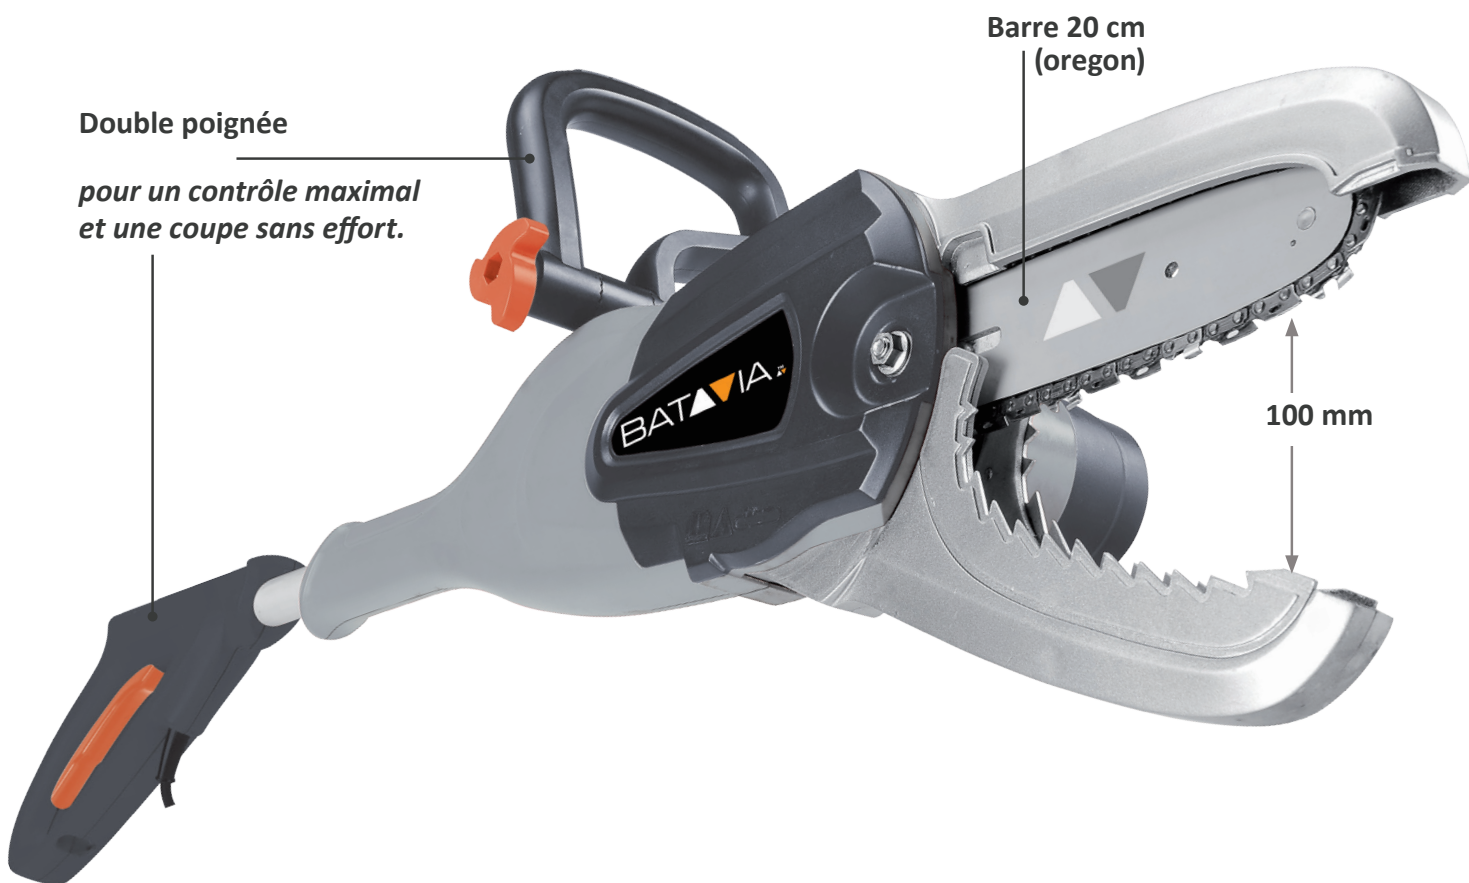

CROCSAW

600W
Ø 10cm

Tronçonneuse Électrique de 20 cm

Croc Saw — découpe facile, rapide et **SÛRE**.

- ▶ Large ouverture de coupe:
saisir et couper facilement en un seul mouvement.
- ▶ Double poignée
pour un contrôle maximal et une coupe sans effort.
- ▶ Barre 20 cm
pour une capacité de coupe jusqu'à 10 cm.
- ▶ Graissage automatique de la chaîne
avec indication du niveau d'huile.
- ▶ Moteur puissant de 600W.

▶ *Barre 20 cm*

▶ *Double poignée*

▶ *Capacité de coupe Ø 10 cm*

Données techniques :

Tension réseau :	230-240V~ 50Hz
Puissance :	600 W
Vitesse à vide (t/min) :	4500/min ⁻¹
Vitesse à vide de la chaîne :	8 m/s
Longueur barre :	203 mm (8")
Poids :	3,8 kg

Inclus dans la livraison :

1x Croc Saw
En boîte

Données logistiques :

EAN Code :	4050255024791
Quantité par palette :	36 Pièces
Quantité FCL 20" :	770 Pièces

Nº d'article :

7062040