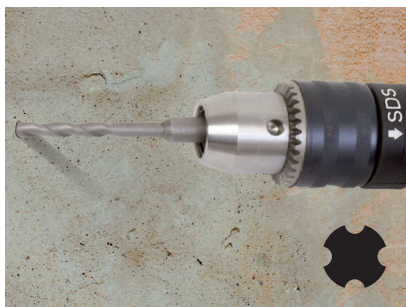

MARTEAU PERFORATEUR Avec SDS Duo

- ▶ Marteau perforateur puissant et compact pour perferer, percer et visser
- ▶ Convient pour SDS-Plus forets, forets et embouts standard
- ▶ Vitesse variable
- ▶ Mécanisme de frappe pneumatique
- ▶ Très pratique en raison de faible poids
- ▶ 1,5 – 13 mm Tampon de perçage

7 Forets inclus

SDS-plus

13 mm

MARTEAU PERFORATEUR

DONNÉES TECHNIQUES

Tension réseau et fréquence :	230 V~ 50 Hz
Puissance nominale :	420 W
Vitesse de rotation à vide :	0 – 1500 min ⁻¹
Nombre de chocs :	0 – 6600 min ⁻¹
Mandrin :	1,5 – 13 mm SDS/mandrin à clé
Puissance de perçage en bois :	20 mm
Puissance de perçage en béton :	10 mm
Puissance de perçage en métal :	13 mm
Poids :	1,3 kg