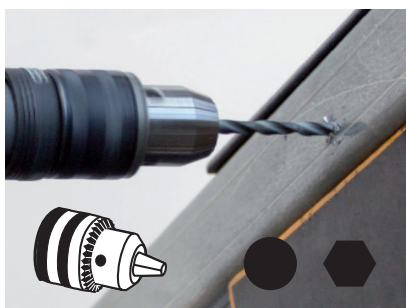

MARTEAU PERFORATEUR Avec SDS Duo

- ▶ Marteau perforateur puissant et compact pour perferer, percer et visser
- ▶ Convient pour SDS-Plus forets, forets et embouts standard
- ▶ Vitesse variable
- ▶ Mécanisme de frappe pneumatique
- ▶ Très pratique en raison de faible poids
- ▶ 1,5 – 13 mm Tampon de perçage

7 Forets inclus

SDS-plus

13 mm

MARTEAU PERFORATEUR

DONNÉES TECHNIQUES

Tension réseau et fréquence :	230 V~ 50 Hz
Puissance nominale :	420 W
Vitesse de rotation à vide :	0 – 1500 min ⁻¹
Nombre de chocs :	0 – 6600 min ⁻¹
Mandrin :	1,5 – 13 mm SDS/mandrin à clé
Puissance de perçage en bois :	20 mm
Puissance de perçage en béton :	10 mm
Puissance de perçage en métal :	13 mm
Poids :	1,3 kg