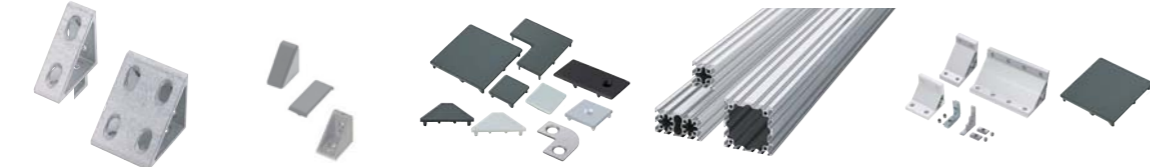

Profils en aluminium

Profils en aluminium

Nom du produit	Profils alu. carrés 20/25/40mm-Série HFS5	Supports simples pour post-montage	Supports	Supports avec couvercles	Supports borgnes
Page	2173	2175	2176-2178, 2181	2179	2180

Couvercles de profilé	Profils alu. carrés 30/60mm-Série HFS6	Supports simples pour post-montage	Supports	Supports borgnes
2182	2183	2185	2186-2188, 2191	2189

Supports triangulaires	Supports avec couvercles	Couvercles de profilé	Profils carrés en alu. 50/100mm, supports, couvercles	-Série HFS6
2190	2190	2192	2193	2194