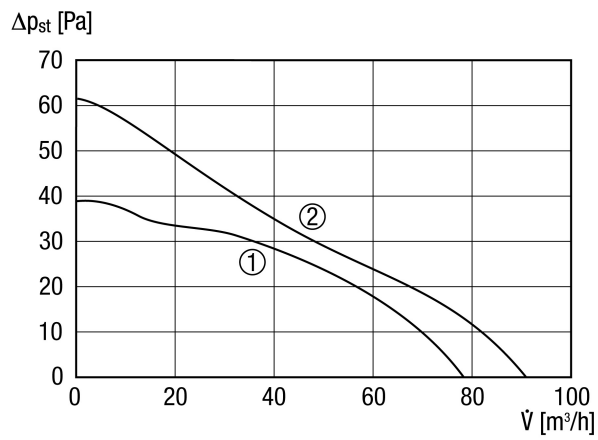

ECA 100 ipro

description rapide

Aérateur pour petites pièces à deux niveaux, DN 100, version standard

Référence 0084.0200

Caractéristiques techniques

Modèle	Version standard
Débit d'air	78 m ³ /h/92 m ³ /h
Vitesse variable	✓
Réversibilité	—
Type de tension	Courant alternatif
Tension de service	230 V
Fréquence secteur	50 Hz
Puissance nominale	6 W/8 W
I _{Max}	0,06 A
Type de protection (IP)	X5
Câble d'alimentation secteur	5 x 1,5 mm ²
Lieu de montage	Plafond, Mur
Mode de montage	Montage apparent
Position d'installation	au choix
Matériau	Matière plastique
Couleur	blanc trafic, similaire RAL 9016
Largeur nominale	100 mm
Température des fluides à I _{max}	40 °C
Niveau de puissance acoustique	27 dB(A)/32 dB(A)/Distance 3 m, conditions de champ libre
Gamme	A
EAN	4012799842002

ECA 100 ipro

Courbe caractéristique

- ① Niveau de puissance 1
- ② Niveau de puissance 2

Dimensions [mm]

- ① Entrée du câble