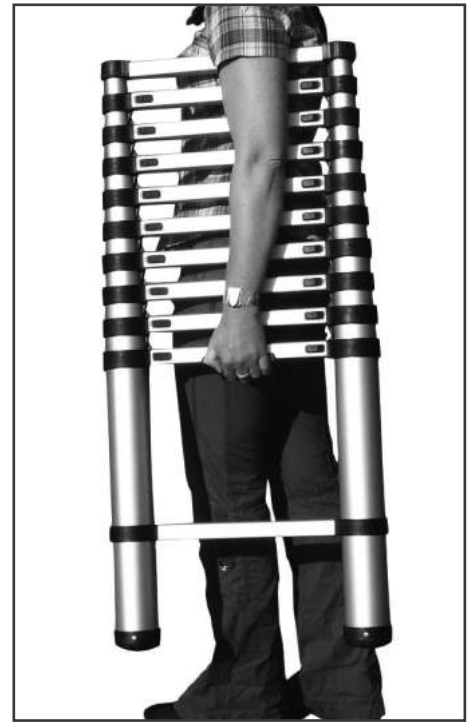

## Teleskopleiter

### Giraffe

- ▶ Optimale Einsatzhöhe einstellbar
- ▶ Hohe Sicherheit im Gebrauch
- ▶ Platzsparend
- ▶ Leichter Transport, Gewicht 8,0 Kg
- ▶ Tragkraft 150 kg
- ▶ Extra Handsicher
- ▶ 2,5 cm zwischen jeder Sprosse beim Einfahren

**Technische Daten:**

8 Sprossen  
 Länge: 0,91 - 2,61 m  
 Breite: 0,45 m  
 Tragfähigkeit: bis 150 kg

**Lieferumfang:**  
 1x Teleskopleiter  
 Im Karton

**Logistische Daten:**  
 EAN Code: 4050255018240  
 Menge Exportkarton: 1 Stück  
 Menge Palette: 23 Stück  
 Menge FCL 20": 670 Stück  
 Menge FCL 40": 1450 Stück  
 Gewicht: 8 kg

**Zulassungen/Zertifikate:** EN131, GS 2011

**Artikel-Nummer:** 7061350

**Giraffe**

Praktische, leichte Leiter für alle Zwecke.  
 Nur 91 cm im zusammengeschobenen Zustand, findet überall Platz, hat immer die richtige Länge.  
 Extra Handsicher 2,5 cm zwischen jeder Sprosse beim Einfahren.  
 Wiegt nur 8 kg, belastbar bis 150 kg.