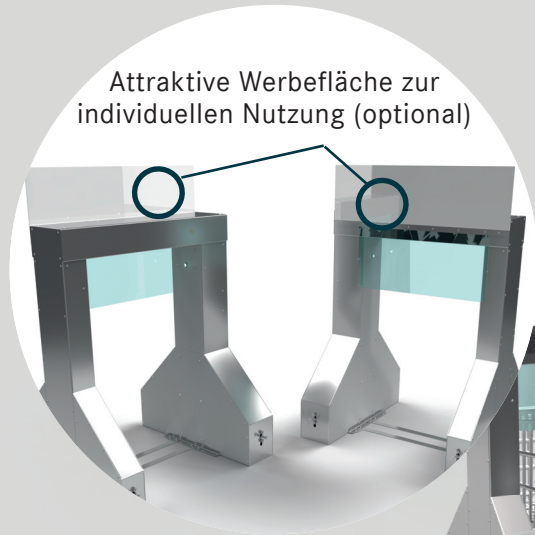

HEMA

STAY SAFE + HEALTHY

HEVI GATE C-750

So individuell wie Sie
Hinweisschild und Beschriftung in
individueller Gestaltung möglich (optional)

Effiziente Reinigung von Objekten -
schnell, einfach und sicher in der
Anwendung

Gleichmäßige Vernebelung
Feine Düsen an drei Seiten sorgen für eine feinste
Vernebelung, optimale Dosierung und einen
Flächenauftrag der Desinfektionslösung

Individuelle Anpassung der Düsenanzahl und
Position optional möglich

Sicherer Stand
justierbare
Stellfüße

Transportrollen
montierbar
(optional)

Einstellbare Positionierhilfe
Stellhilfe für den Einkaufswagen
zur leichten Positionsfindung

HEMA Maschinen- und Apparateschutz GmbH
Am Klinggraben 2, 63500 Seligenstadt
Telefon 06182/773-0 - Fax 06182/773-35
info@hema-group.com - www.hema-group.com

HEMA

STAY SAFE + HEALTHY

HEVI GATE C-750

Attraktive Werbefläche zur individuellen Nutzung (optional)

Für ein hygienisches Einkaufserlebnis und zufriedene Kunden

Effizient, einfach und sicher in der Bedienung