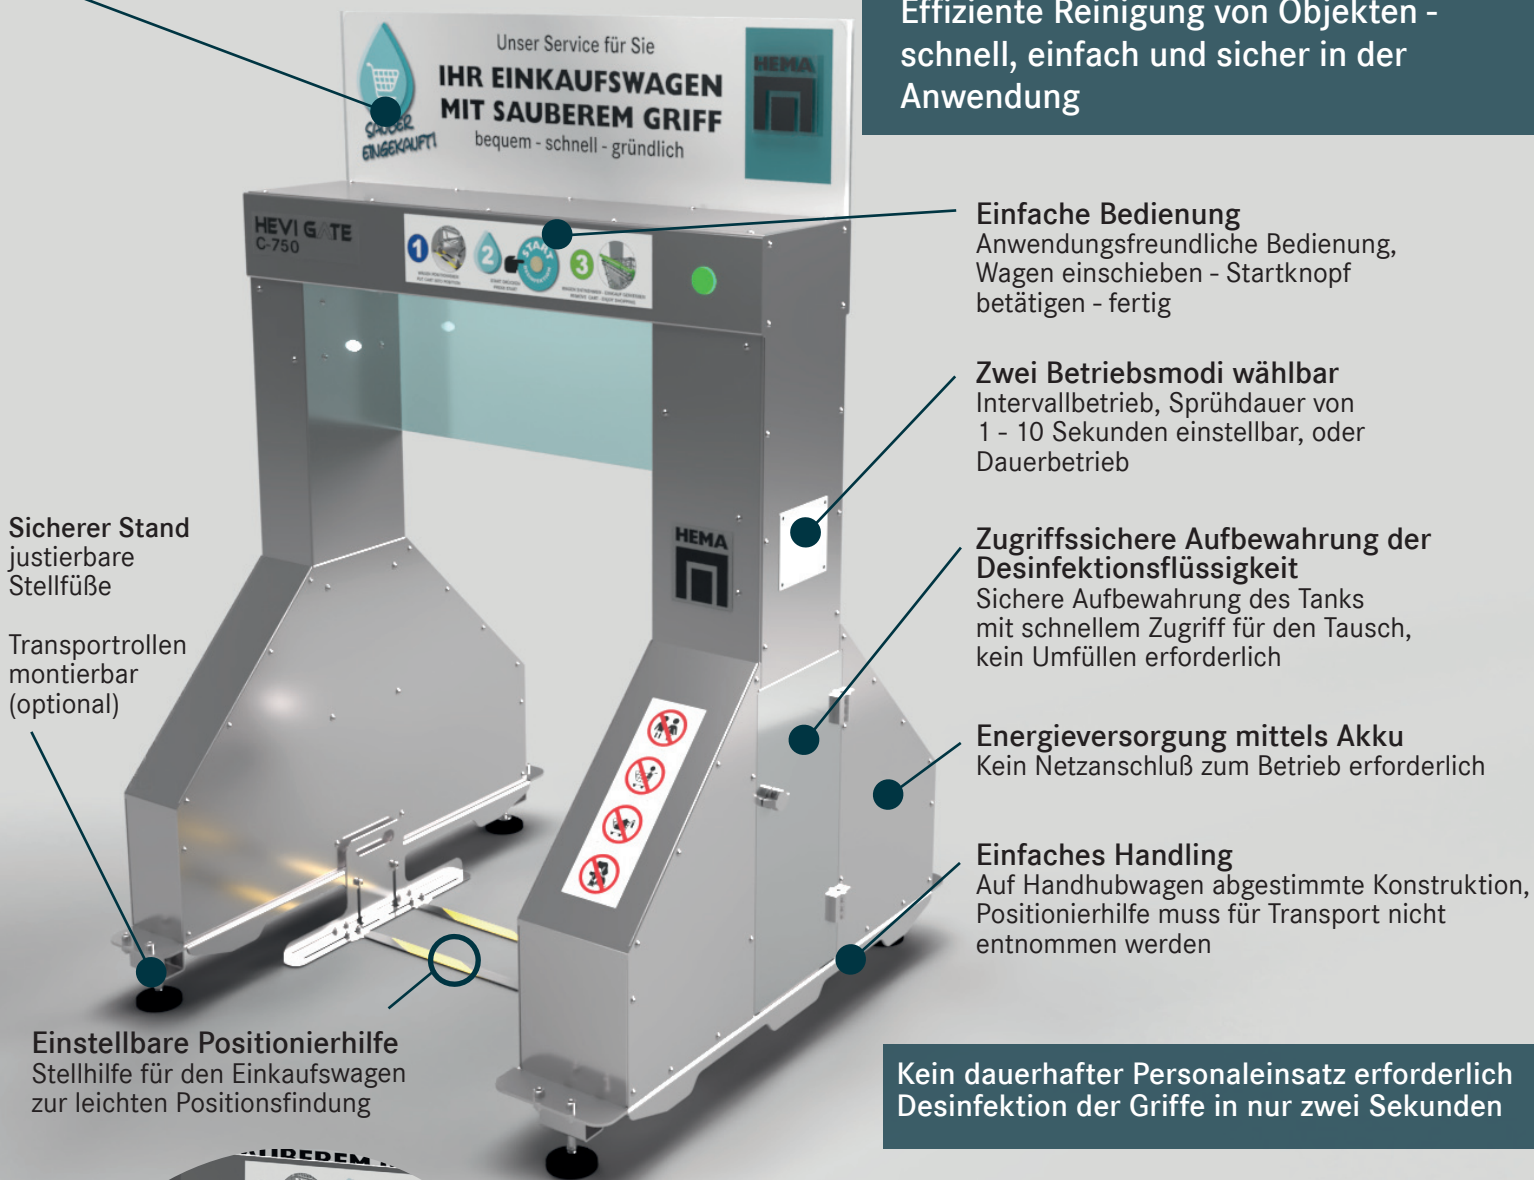

HEMA

STAY SAFE + HEALTHY

HEVI GATE C-750

So individuell wie Sie
Hinweisschild und Beschriftung in
individueller Gestaltung möglich (optional)

Effiziente Reinigung von Objekten -
schnell, einfach und sicher in der
Anwendung

Einfache Bedienung
Anwendungsfreundliche Bedienung,
Wagen einschieben - Startknopf
betätigen - fertig

Zwei Betriebsmodi wählbar
Intervallbetrieb, Sprühdauer von
1 - 10 Sekunden einstellbar, oder
Dauerbetrieb

Einfaches Handling
Auf Handhubwagen abgestimmte Konstruktion,
Positionierhilfe muss für Transport nicht
entnommen werden

Kein dauerhafter Personaleinsatz erforderlich
Desinfektion der Griffe in nur zwei Sekunden

Gleichmäßige Vernebelung
Feine Düsen an drei Seiten sorgen für eine feinste
Vernebelung, optimale Dosierung und einen
Flächenauftrag der Desinfektionslösung

Individuelle Anpassung der Düsenanzahl und
Position optional möglich