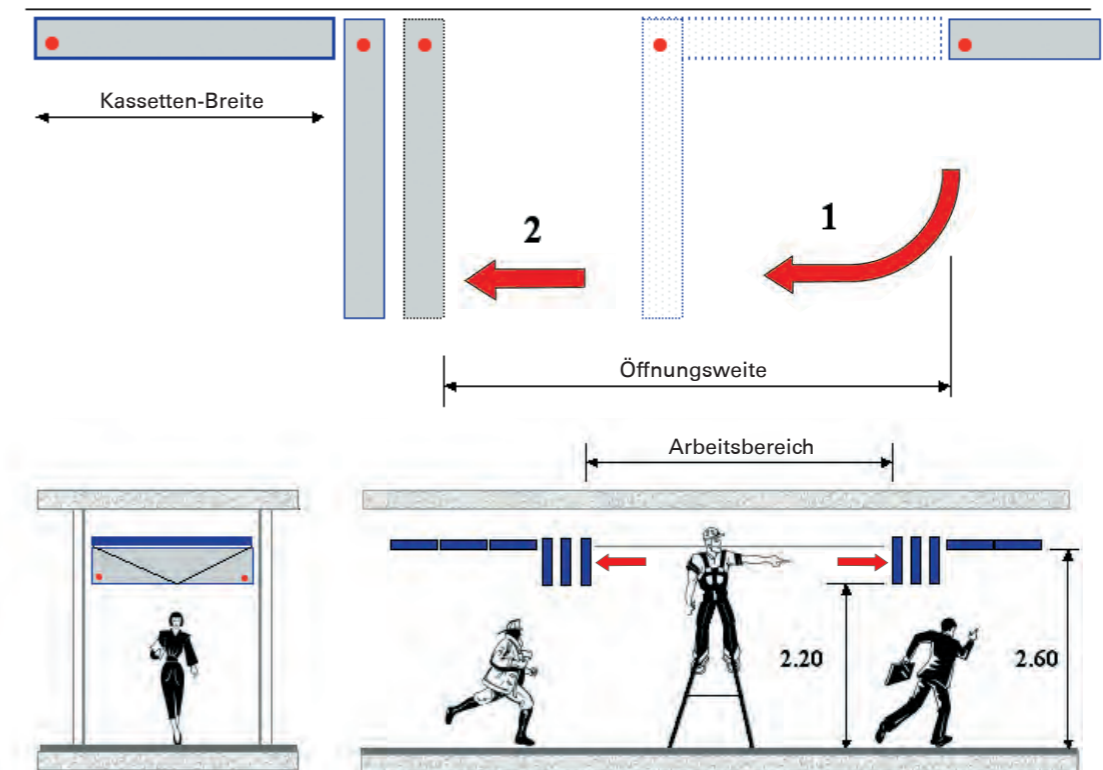

8

GRÜNDE FÜR FURAL METALLDECKEN F0/F30/F90 IN MODERNEN KRANKENHÄUSERN

1

ABKLAPPEN, ÖFFNEN & SCHIEBEN
100-TAUSENDE MALE

In Krankenhäusern soll man sich wohlfühlen. Das Umfeld soll von Ordnung und Perfektion geprägt sein. Jeder Patient ist Gast und soll maximale Sicherheit und maximales Vertrauen spüren. Dazu gehört neben einer perfekten Hygiene auch ein sehr gutes Erscheinungsbild von Boden, Wand und Decke.

F0/F30/F90

REVISIONIERBARKEIT LEICHT ZU ÖFFNEN OHNE SPEZIALWERKZEUG

Mit Spachtel oder Inbusschlüssel lassen sich die Decken leicht öffnen. Der Drehriegel ist verzinkt und garantiert beim Öffnen keine Verschleißerscheinung. Die Drehrollen garantieren durch ihre perfekte Form eine Autozentrierung der Kassetten zwischen den Tragprofilen.

Durch geprägte Abstandsnoppen bleibt der Fugenabstand beim erneuten Öffnen und Schließen immer gleich groß.

Zwei Lagen 9,5 mm Gipskarton, um ca. 1 cm versetzt auf die Metaldeckenplatte geschraubt, sorgt nachhaltig für perfekten Brandschutz. Der Versatz greift beim Schließen immer wieder ineinander und sorgt für eine geschlossene Oberfläche auf der Decke.