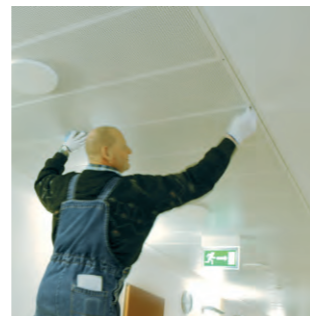

REVISIONIERBARKEIT LEICHT ZU ÖFFNEN OHNE SPEZIALWERKZEUG

Mit Spachtel oder Inbusschlüssel lassen sich die Decken leicht öffnen. Der Drehriegel ist verzinkt und garantiert beim Öffnen keine Verschleißerscheinung. Die Drehrollen garantieren durch ihre perfekte Form eine Autozentrierung der Kassetten zwischen den Tragprofilen.

Durch geprägte Abstandsnoppen bleibt der Fugenabstand beim erneuten Öffnen und Schließen immer gleich groß.

Zwei Lagen 9,5 mm Gipskarton, um ca. 1 cm versetzt auf die Metaldeckenplatte geschraubt, sorgt nachhaltig für perfekten Brandschutz. Der Versatz greift beim Schließen immer wieder ineinander und sorgt für eine geschlossene Oberfläche auf der Decke.

2

F0, F30, ohne Fries in F90

3