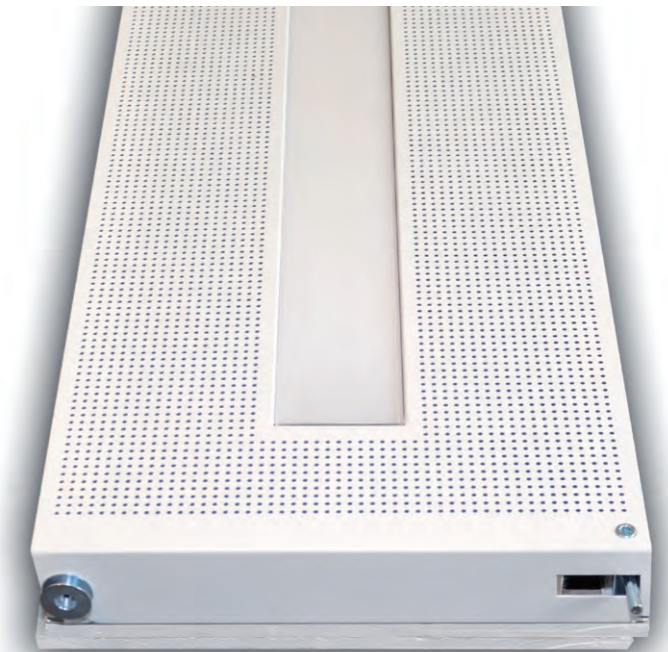

Vorteile:

- > 50.000h Lebensdauer
- 50% geringerer Energieverbrauch
- 50% CO₂ - Reduktion

FURAL bietet die gängigen Leuchtentypen mit „Multiwatt EVG“ bzw. LED-Leuchtlösungen F30, F90 lagernd ab Werk an.