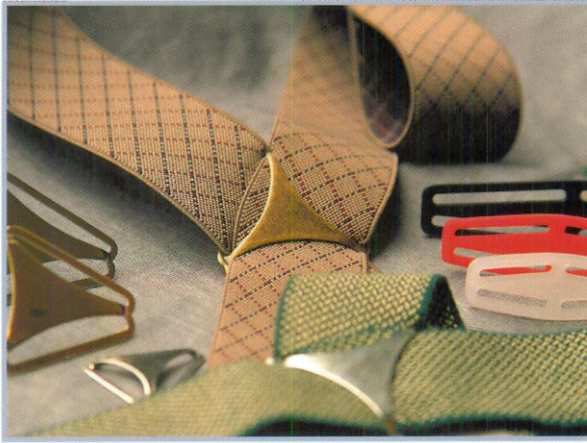

Brace levers are a suitable completion of the P.C. Turck clip collection. High quality and an attractive design are a matter of course. The brace levers are delivered fitting for many band strengths and band materials.

Artikel 5014 36 42
 Article 5014 36 42

Artikel 5017 36 42
 Article 5017 36 42

Artikel 4429 36 42
 Article 4429 36 42

Artikel 3471 25 44
 Article 3471 25 44

Rückenstücke Back Slides

Ein weiteres sinnvolles Zubehör für jeden Hosenträger sind die P.C. Turck Rückenstücke. Diese Teile werden in hoher Qualität aus Metall und Kunststoff gefertigt.

Another meaningful accessory for all braces are P.C. Turck back slides. These parts are fabricated in high quality from metal and plastic.

Artikel 7741 36 42
Article 7741 36 42

Artikel 5200 36
Article 5200 36