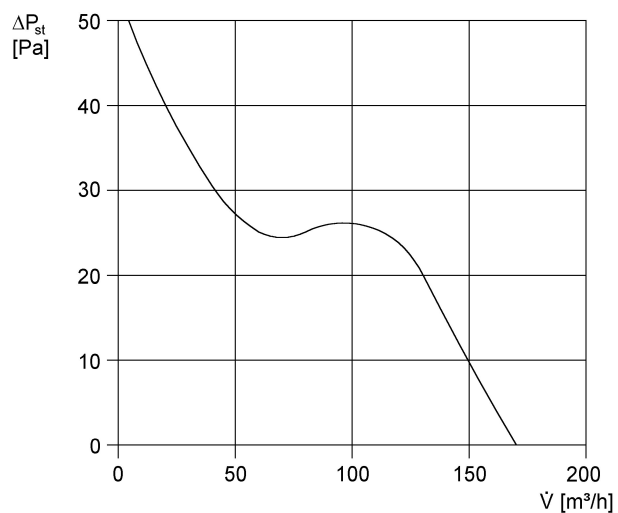

ECA 120

rövid leírás

Fix belső ráccsal

Termékszám 0084.0006

Műszaki adatok

Modell	Alap kivitel
Légmennyiség	170 m ³ /h
Fordulatszám	2.600 1/min
Szabályozható fordulatszám	✓
Irányváltási lehetőség	—
Feszültségfajta	Váltóáram
Feszültségosztály	230 V
Hálózati frekvencia	50 Hz / 60 Hz
Teljesítménye	19 W
I _{max}	0,14 A
Védelmi fokozat (IP)	45
Hálózati kábel	3 x 1,5 mm ²
Beszereési hely	Fal
Beszereési típusa	falon kívüli
Beszereési helyzet	tetszőleges
Anyag	műanyag
Szín	kalmárfehér, a RAL 9016-hoz hasonló
Súly	1,047 kg
Névleges méret	120 mm
Közeg hőmérséklet I _{max} -nál	40 °C
Hangnyomásszint	42 dB(A)/Távolság 3 m, szabadtéri feltételek
Választék	A
EAN	4012799840060

ECA 120

Jelleggörbe

U = 230, ill. 24 V
 f = 50 Hz
 n = 2600 min⁻¹

Méreték [mm]

① Kábelbevezetés