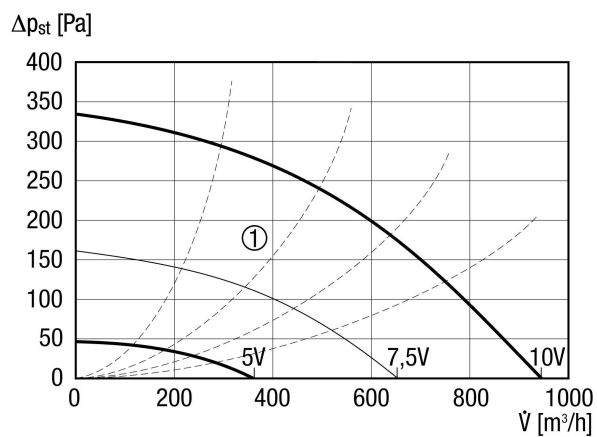

DRD 18 EC

rövid leírás

Tetőventilátor EC-motorral

Termékszám

0087.0170

Műszaki adatok

Légmennyiség	950 m ³ /h
Fordulatszám	1.990 1/min
Szabályozható fordulatszám	✓
Irányváltási lehetőség	—
Feszültségfajta	Váltóáram
Feszültségosztály	230 V
Hálózati frekvencia	50 Hz
Névleges teljesítmény	85 W
I _{max}	0,69 A
Védelmi fokozat (IP)	54
Beszerelési hely	Tető
Beszerelési helyzet	függőleges
Anyag	acéllemez, horganyzott
Közeg hőmérséklet névleges feszültségnél	-25 -ig 60 °C
EAN	4012799871705
összesen L _{WA5} , magas (szabad beszívás hangteljesítményszintje)	69 dB(A)

DRD 18 EC

Jelleggörbe

① Segéd jelleggörbék a vezérlőfeszültséghez 5 - 10 V

Méretetek [mm]

- ① Belső szélesség
- ② Furatok száma: 3