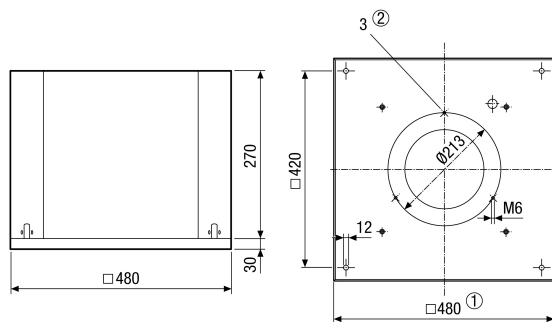

DRD 18 EC

rövid leírás

Tetőventilátor EC-motorral

Termékszám

0087.0170

Műszaki adatok

Légmennyiség	950 m ³ /h
Fordulatszám	1.990 1/min
Szabályozható fordulatszám	✓
Irányváltási lehetőség	—
Feszültségfajta	Váltóáram
Feszültségosztály	230 V
Hálózati frekvencia	50 Hz
Névleges teljesítmény	85 W
I _{max}	0,69 A
Védelmi fokozat (IP)	54
Beszerelési hely	Tető
Beszerelési helyzet	függőleges
Anyag	acéllemez, horganyzott
Közeg hőmérséklet névleges feszültségnél	-25 -ig 60 °C
EAN	4012799871705
összesen L _{WA5} , magas (szabad beszívás hangteljesítményszintje)	69 dB(A)

DRD 18 EC

Jelleggörbe

① Segéd jelleggörbék a vezérlőfeszültséghez 5 - 10 V

Méretetek [mm]

- ① Belső szélesség
- ② Furatok száma: 3