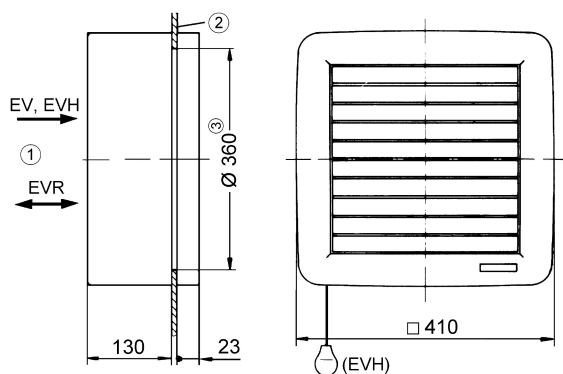

EVH 31

rövid leírás

Ablakventilátor 1 m hosszú húzószinórral kézi működtetéshez

Termékszám 0080.0822

Műszaki adatok

Légmennyiség	1.400 m ³ /h
Fordulatszám	1.425 1/min
Légáramlás iránya	Elszívás
Szabályozható fordulatszám	✓
Feszültségfajta	Váltóáram
Feszültségosztály	230 V
Hálózati frekvencia	50 Hz
Névleges teljesítmény	110 W
Teljesítménye	110 W
I _{névl}	0,6 A
I _{max}	0,6 A
Védelmi fokozat (IP)	20
Hálózati kábel	3 x 1,5 mm ²
Beszereleési hely	Ablak
Anyag	műanyag
Szín	kalmárfehér, a RAL 9016-hoz hasonló
Súly	6,4 kg
Névleges méret	315 mm
Közeg hőmérséklet I _{max} -nál	40 °C
Hangnyomásszint	61 dB(A)
Választék	C
EAN	4012799808220
összesen L _{WA7} , magas (ház és szabad beszívás hangteljesítményszintje)	72 dB(A)

EVH 31

Méretetek [mm]

- ① Belső oldal
- ② Ablaküveg
- ③ Ablakkivágás: átmérő 360 mm

A	B	C
360	130	410