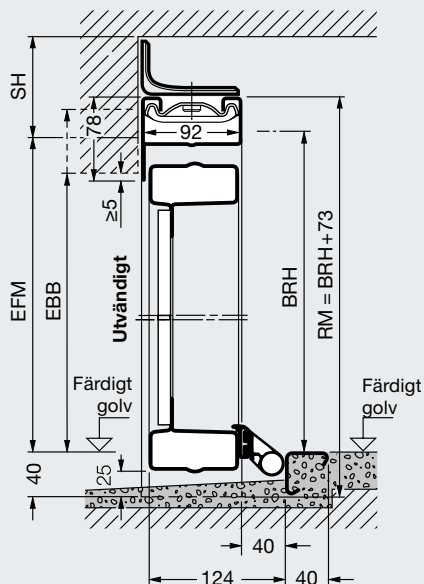

Standardstorlekar N 80 för enkelgarage

Horizontalsnitt Montering innanför dagöppning

Standardstorlekar DF 98 för dubbelgarage

Horizontalsnitt Montering innanför dagöppning

Vertikalsnitt Port med mont. golvskena

Vertikalsnitt Port med mont. golvskena

Storleksområde (beroende på portmotiv)

Porthöjd (BRH)	2750												
	2625												
	2500												
	2375												
	2250												
	2125												
	2000												
	1875												
			2000	2250	2500	2625	3000	3250	3500	3750	4000	4500	4750
		Portbredd (BRB)											