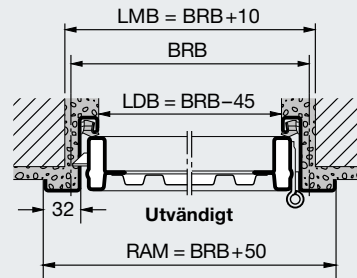

DF 98

utan maskineri ≥ 90 mm
med maskineri ≥ 100 mm

Portar med moderniseringspanel

IPå bredden får färdigmmaat underskridas med max 10 mm. På höjden får färdigmmaat underskridas med max 10 mm vid inbyggnad med nedre anslag. I portar med genomgående golv (karm på golvets övre kant) ska dagmmaat ökas med 30 mm.

Observera:

- * Fritt genomfartsmaat för port med undre anslag

Storlekar och inbyggnadsdata

Sidodörrar

Sidodörr, enkelflygliga

Vertikalsnitt Tor mit unterm Anschlag

Horizontalsnitt

Sidodörr, 2 flyglar

Vertikalsnitt Port med mont. golvskena

Horizontalsnitt

Sidodörr, enkelflygliga

Standardstorlekar

Bestellmaß		Lichtes Mauermaß		Fri genomgångsbredd med anslag*		Handtagshöjd
BRB	BRH	LMB	LMH	LDB	LDH	Från färdigt golv
875	1875	885	1880	830	1837	987,5
	2000	885	2005	830	1962	1050
	2125	885	2130	830	2087	1112,5
1000	2000	1010	2005	955	1962	1050
	2125	1010	2130	955	2087	1112,5