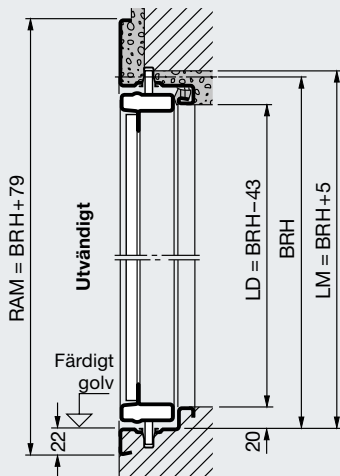

Observera:

- * Fritt genomfartsmaat för port med undre anslag

Storlekar och inbyggnadsdata

Sidodörrar

Sidodörr, enkelflygliga

Vertikalsnitt Tor mit unterm Anschlag

Horizontalsnitt

Sidodörr, 2 flyglar

Vertikalsnitt Port med mont. golvskena

Horizontalsnitt

Sidodörr, enkelflygliga

Standardstorlekar

Bestellmaß		Lichtes Mauermaß		Fri genomgångsbredd med anslag*		Handtagshöjd
BRB	BRH	LMB	LMH	LDB	LDH	Från färdigt golv
875	1875	885	1880	830	1837	987,5
	2000	885	2005	830	1962	1050
	2125	885	2130	830	2087	1112,5
1000	2000	1010	2005	955	1962	1050
	2125	1010	2130	955	2087	1112,5