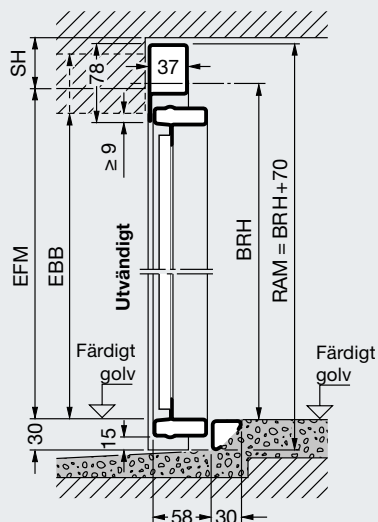

Standardstorlekar N 80 för enkelgarage

Horizontalsnitt Montering innanför dagöppning

Standardstorlekar DF 98 för dubbelgarage

Horizontalsnitt Montering innanför dagöppning

Vertikalsnitt Port med mont. golvskena

Vertikalsnitt Port med mont. golvskena

Storleksområde (beroende på portmotiv)

Porthöjd (BRH)	2750												
	2625												
	2500												
	2375												
	2250												
	2125												
	2000												
	1875												
			2000	2250	2500	2625	3000	3250	3500	3750	4000	4500	4750
		Portbredd (BRB)											