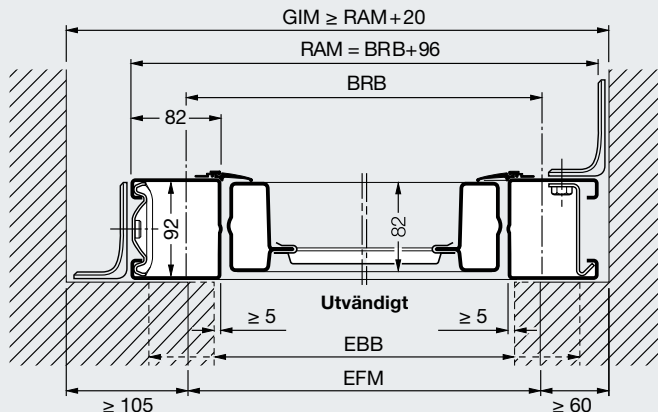

Storlekar och inbyggnadsdata

Totallängd, portöppnare (GLA)
 3200 mm för porthöjd upp till 2500 mm ProMatic/SupraMatic
 3450 mm för porthöjd upp till 2750 mm ProMatic/SupraMatic

Mått inom parentes = Porttyp DF 98

Standardstorlekar N 80 för enkelgarage

Horizontalsnitt Montering innanför dagöppning

Standardstorlekar DF 98 för dubbelgarage

Horizontalsnitt Montering innanför dagöppning

Vertikalsnitt Port med mont. golvskena