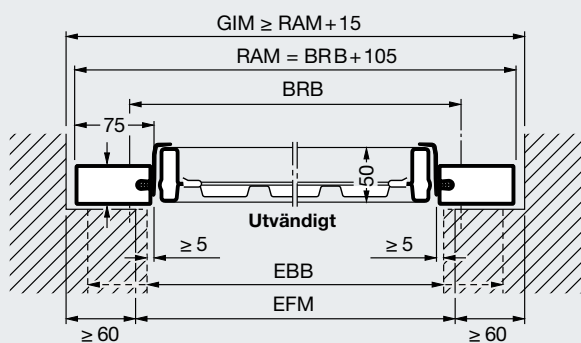

Storlekar och inbyggnadsdata

Totallängd, portöppnare (GLA)
 3200 mm för porthöjd upp till 2500 mm ProMatic/SupraMatic
 3450 mm för porthöjd upp till 2750 mm ProMatic/SupraMatic

Mått inom parentes = Porttyp DF 98

Standardstorlekar N 80 för enkelgarage

Horizontalsnitt Montering innanför dagöppning

Standardstorlekar DF 98 för dubbelgarage

Horizontalsnitt Montering innanför dagöppning

Vertikalsnitt Port med mont. golvskena