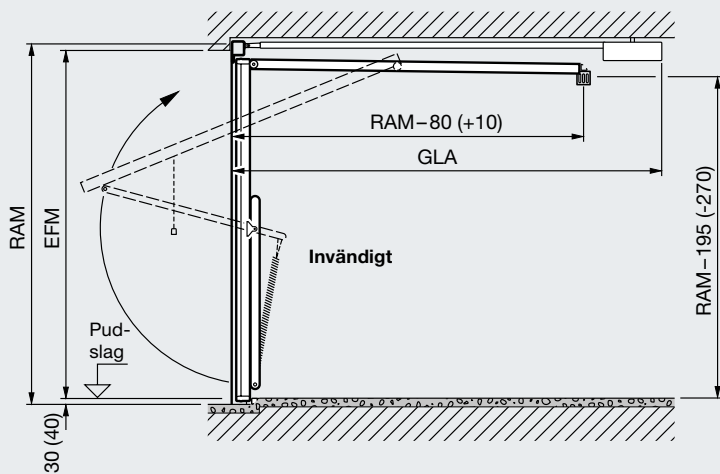

Storlekar och inbyggnadsdata