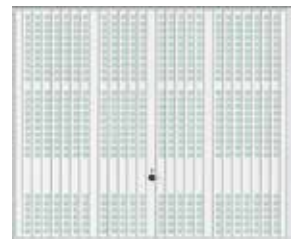

Motiv 914
Stålprofil med ventilationsöppningar
Portbredd upp till 5000 mm
Utmärkt för parkeringshus och flerbilsgarage