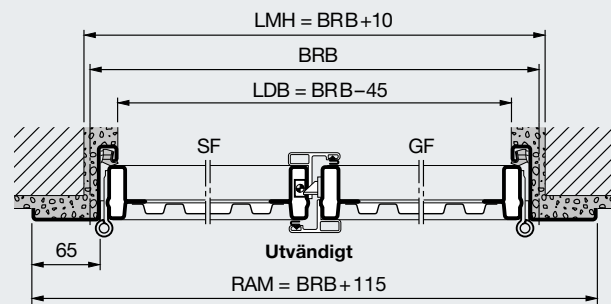

Observera:

- * Fritt genomfartsmaat för port med undre anslag

Storlekar och inbyggnadsdata

Sidodörrar

Sidodörr, enkelflygliga

Vertikalsnitt Tor mit unterm Anschlag

Horizontalsnitt

Sidodörr, 2 flyglar

Vertikalsnitt Port med mont. golvskena

Horizontalsnitt

Sidodörr, enkelflygliga

Standardstorlekar

Bestellmaß		Lichtes Mauermaß		Fri genomgångsbredd med anslag*		Handtagshöjd
BRB	BRH	LMB	LMH	LDB	LDH	Från färdigt golv
875	1875	885	1880	830	1837	987,5
	2000	885	2005	830	1962	1050
	2125	885	2130	830	2087	1112,5
1000	2000	1010	2005	955	1962	1050
	2125	1010	2130	955	2087	1112,5