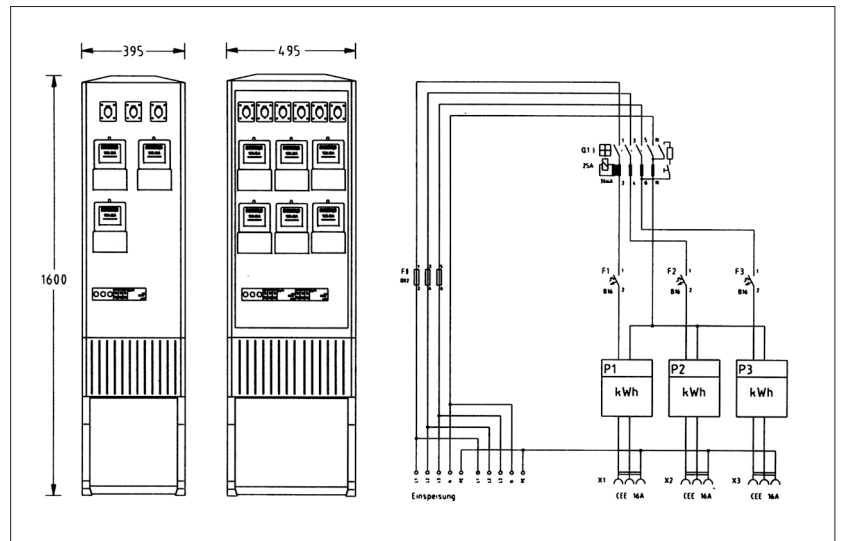

## Gehäuseteile

- Material: Vollpolyester, glasfaserverstärkt
- witterungsbeständig, schlag- und stoßfest, schwer entflammbar
- wirkungsvolle Belüftung
- Baukastensystem mit auswechselbaren Einzelteilen
- Tür und Rückwand mit profiliertem Oberfläche
- Kabelabfangschiene
- Schwenkhebelgriff für Profilhalbzylinder, Einfach- oder Doppelschließung mit Schlosskappe
- Farbe: RAL 7035 lichtgrau
- Schutzart: IP44
- Campingplatzverteiler in Flachschränken mit seitlicher Kabeleinführung

## Technische Daten · Marktplatzverteiler

- entsprechend DIN/VDE
- in Festeinbautechnik/Modultechnik
- Bestückung nach Kundenwunsch
- Optionen: Direktmessung, Wandlermessung oder Untermessung

## Technische Daten · Campingplatzverteiler

- entsprechend DIN/VDE
- in Festeinbautechnik/Modultechnik
- Einspeiseklemmen für 2 Klemmen
- Hauptsicherung, Fehlerstrom- und Leistungsschutzschalter, Einphasenwechselstromzähler beglaubigt
- CEE-Steckdosen 16 A, 3-polig
- maximal 3 Steckdosen pro FI-Schutzschalter
- Bestückung nach Kundenwunsch