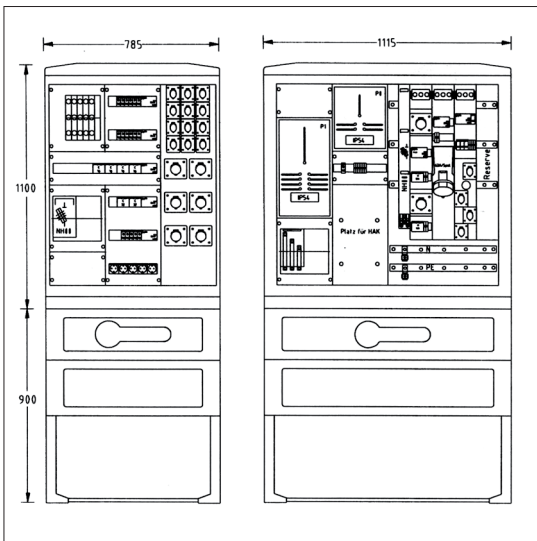

## Gehäuseteile

- Material: Vollpolyester, glasfaserverstärkt
- witterungsbeständig, schlag- und stoßfest, schwer entflammbar
- wirkungsvolle Belüftung
- Baukastensystem mit auswechselbaren Einzelteilen
- Tür und Rückwand mit profiliertem Oberfläche
- Kabelabfangschiene
- Schwenkhebelgriff für Profilhalbzylinder, Einfach- oder Doppelschließung mit Schlosskappe
- Farbe: RAL 7035 lichtgrau
- Schutzart: IP44
- Campingplatzverteiler in Flachschränken mit seitlicher Kabeleinführung

## Technische Daten · Marktplatzverteiler

- entsprechend DIN/VDE
- in Festeinbautechnik/Modultechnik
- Bestückung nach Kundenwunsch
- Optionen: Direktmessung, Wandlermessung oder Untermessung

## Technische Daten · Campingplatzverteiler

- entsprechend DIN/VDE
- in Festeinbautechnik/Modultechnik
- Einspeiseklemmen für 2 Klemmen
- Hauptsicherung, Fehlerstrom- und Leistungsschutzschalter, Einphasenwechselstromzähler beglaubigt
- CEE-Steckdosen 16 A, 3-polig
- maximal 3 Steckdosen pro FI-Schutzschalter
- Bestückung nach Kundenwunsch