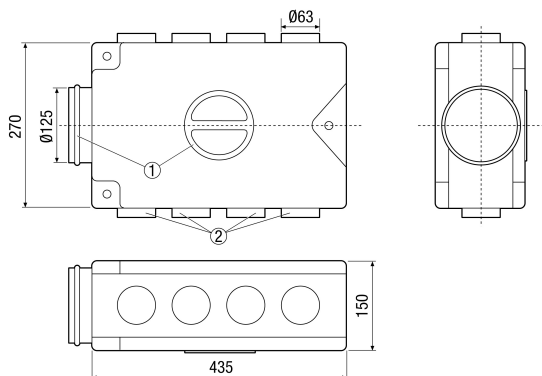

## Krátká informace

Rozváděč vzduchu s revizním otvorem a 8 přípojeními DN 63

Typové číslo

0059.0970

## Technické údaje

Směr proudění vzduchu	Odvod a přívod vzduchu
Průtok	160 m <sup>3</sup> /h/(doporučeno)
Umístění	Strop, Stěna, Podlaha
Materiál	Umělá hmota EPP
Data umělé hmoty	bez PVC
Hmotnost	1,1 kg
Připojovací průměr ventilačních vedení	63 mm
Připojovací průměr	125 mm
Počet připojovacích hrdel	8
Šířka x výška x hloubka	435 x 150 x 270 mm
Sortiment	K
EAN	4012799599708

## Rozměry [mm]

- ① Připojení na větrací přístroj
- ② Připojení trubek MF-F