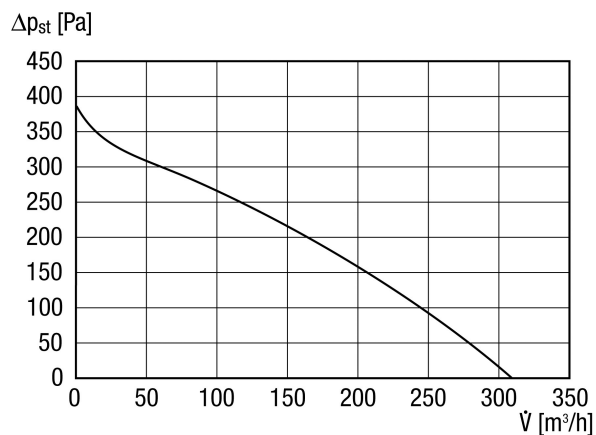

EHD 10

Krátká informace

Mini střešní ventilátor pro privátní nebo firemní použití, DN 100

Typové číslo 0087.0300

Technické údaje

| | |
|------------------------------------|---------------------------------|
| Průtok | 310 m ³ /h |
| Lze regulovat | ✓ |
| Možnost reverzace | — |
| Druh napětí | Jednofázový proud |
| Napájecí napětí | 230 V |
| Kmitočet sítě | 50 Hz |
| Jmenovitý výkon | 74 W |
| I _{Max} | 0,32 A |
| Druh krytí (IP) | X5 |
| Síťový přívod | 3 x 1,5 mm ² |
| Umístění | Střecha |
| Montážní poloha | svisle |
| Materiál | Ocelový plech, pozinkovaný |
| Hmotnost | 3,1 kg |
| Jmenovitá světlost | 100 mm |
| Teplota média při I _{Max} | 70 °C |
| Akustický tlak | 52 dB(A)/Odstup 3 m, volné pole |
| Sortiment | C |
| EAN | 4012799873006 |

EHD 10

Charakteristika

Rozměry [mm]