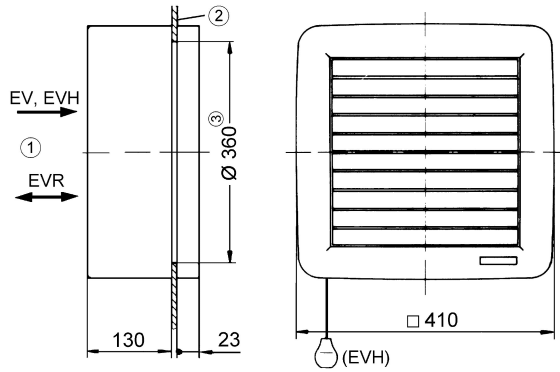

EVH 31

Krátká informace

Okení ventilátor s tahovým spínačem a 1 m šňůrou

Typové číslo

0080.0822

Technické údaje

Průtok	1.400 m ³ /h
Počet otáček	1.425 1/min
Směr proudění vzduchu	Odvětrání
Lze regulovat	✓
Druh napětí	Jednofázový proud
Napájecí napětí	230 V
Kmitočet sítě	50 Hz
Jmenovitý výkon	110 W
Příkon	110 W
I _{Jmen}	0,6 A
I _{Max}	0,6 A
Druh krytí (IP)	20
Síťový přívod	3 x 1,5 mm ²
Umístění	Okno
Materiál	Umělá hmota
Barva	bílá, jako RAL 9016
Hmotnost	6,4 kg
Jmenovitá světlost	315 mm
Teplota média při I _{Max}	40 °C
Akustický tlak	61 dB(A)
Sortiment	C
EAN	4012799808220
Celkem L _{WA7} , vysoký (akustický výkon v dB pro pouzdro a volné)	72 dB(A)

EVH 31

Rozměry [mm]

- ① Uvnitř
- ② Tabule
- ③ Výřez: průměr 360 mm

A	B	C
360	130	410