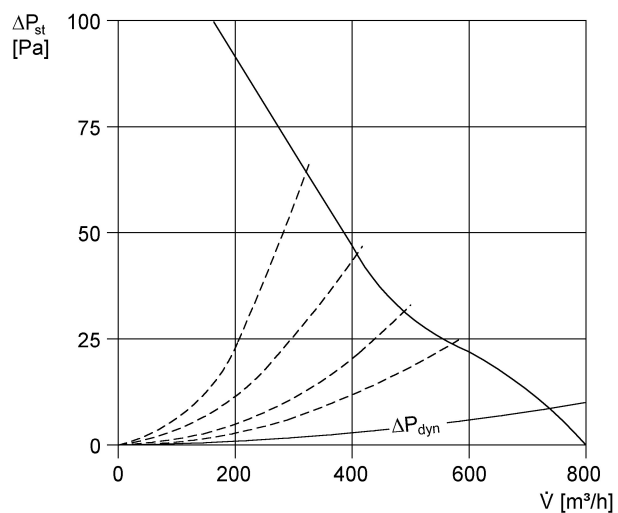

DZD 25/4 B E Ex e

Krátká informace

Axiální střešní ventilátor, horizontální výfuk, DN250, třífázový, nevybušné provedení

Typové číslo

0087.0796

Technické údaje

Průtok	820 m ³ /h
Počet otáček	1.475 1/min
Směr proudění vzduchu	Odvod a přívod vzduchu
Lze regulovat	✓
Možnost reverzace	✓
Druh napětí	Třífázový proud
Napájecí napětí	400 V
Kmitočet sítě	50 Hz
Jmenovitý výkon	38 W
I _{Jmen}	0,19 A
I _A / I _N	3,7
Druh krytí (IP)	54
Teplotná třída	F
Umístění	Střecha
Montážní poloha	svisle
Materiál pouzdra	Ocelový plech, pozinkovaný
Hmotnost	17,4 kg
Jmenovitá světlost	250 mm
Teplota média při jmenovitém proudu	40 °C
Teplota média při I _{Max}	40 °C
Ochrana proti výbuchu	EX II 2G
Teplotní třída	T4
Sortiment	C
EAN	4012799877967
Celkem L _{WA5} , vysoký (akustický výkon v dB pro volné)	68 dB(A)

DZD 25/4 B E Ex e

Charakteristika

Rozměry [mm]