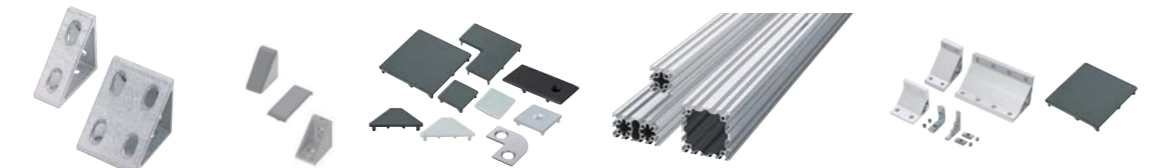

Trojúhelníkové konzoly	Konzoly s krytkami	Krytky rámu	Hliníkové rámy 50/100mm čtyřhranné, konzoly, krytky rámu-Ráda HFS6
2190	2190	2192	2193
			2194