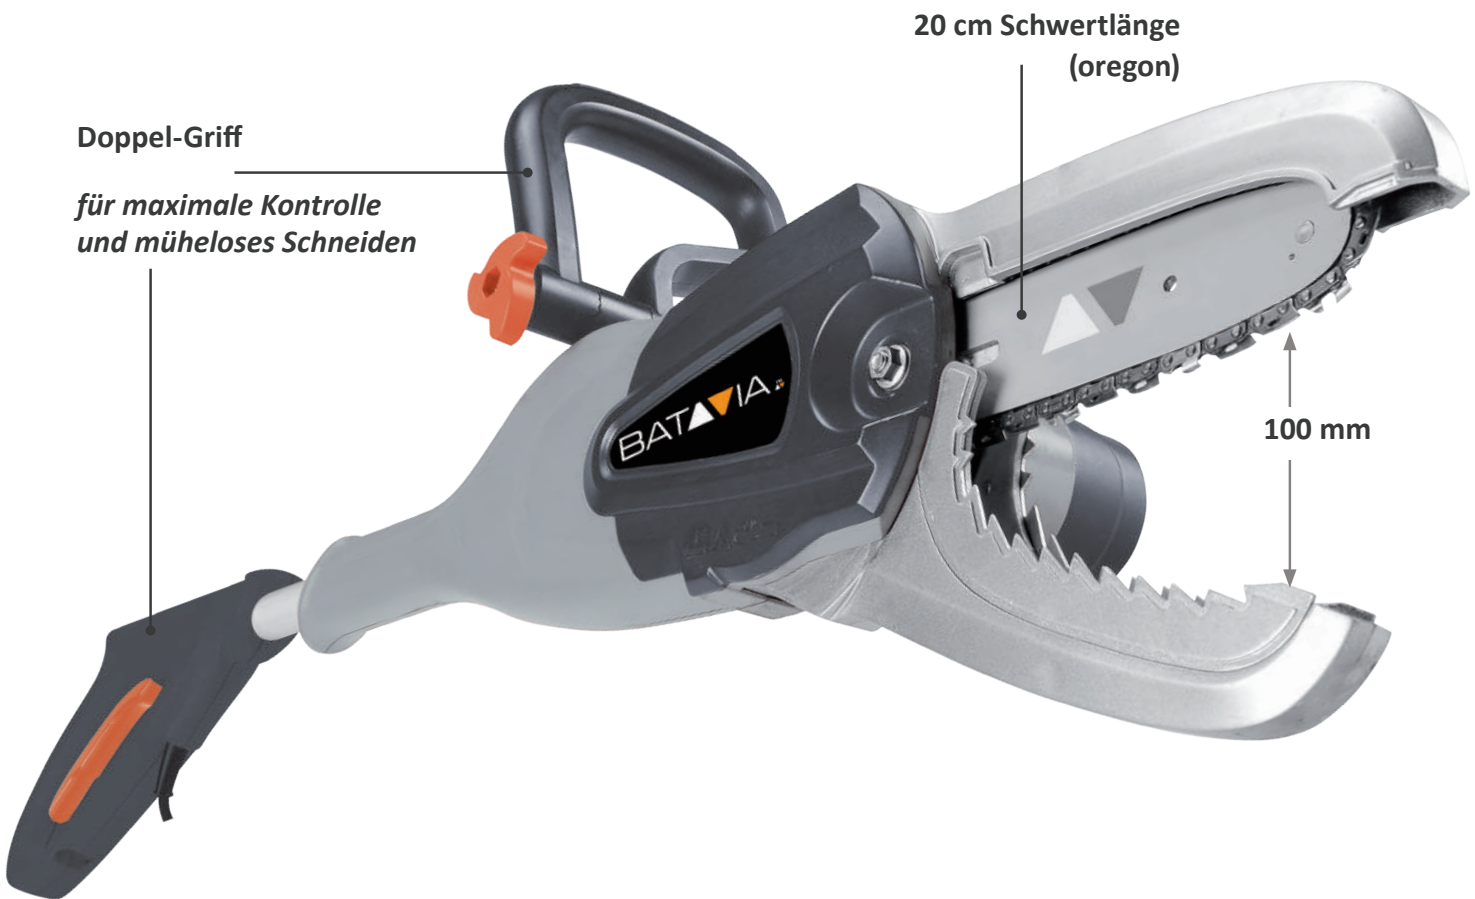

CROCSAW

Elektrische Kettensäge 20 cm

600W
 Ø 10cm

Doppel-Griff

für maximale Kontrolle
 und müheloses Schneiden

20 cm Schwertlänge
 (oregon)

100 mm

Croc Saw — Einfaches, schnelles und **SICHERES** Schneiden

- ▶ Große Schneidöffnung:
Greifen und schneiden in einer einfachen Bewegung
- ▶ Doppel-Griff
für maximale Kontrolle und müheloses Schneiden
- ▶ 20 cm Schwertlänge
für bis zu 10 cm Schnittleistung
- ▶ Automatischer Ketten Öler
mit Ölstands-Anzeige
- ▶ Leistungsstarker 600 Watt Motor

▶ 20 cm Schwertlänge

▶ Doppel-Griff

▶ Ø 10 cm Schnittleistung

Technische Daten:

Nennspannung:	230-240V~ 50Hz
Leistung:	600 W
Leerlaufdrehzahl (U/min):	4500/min ⁻¹
Sägekettengeschwindigkeit:	8 m/s
Schwertlänge:	203 mm (8")
Gewicht:	3,8 kg

Lieferumfang:

1x Croc Saw
Im Karton

Logistische Daten:

EAN Code :	4050255024791
Quantität Palette:	36 Stück
Quantität FCL 20":	770 Stück

Artikel-Nummer:

7062040