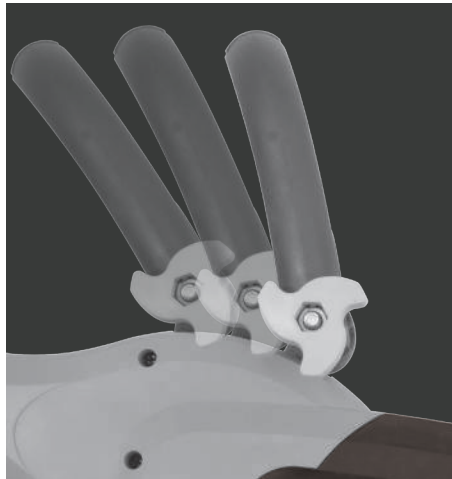

CROCSAW

Elektrische Kettensäge 20 cm

600W
 Ø 10cm

Doppel-Griff

für maximale Kontrolle
 und müheloses Schneiden

20 cm Schwertlänge
 (oregon)

100 mm

Croc Saw — Einfaches, schnelles und **SICHERES** Schneiden

- ▶ Große Schneidöffnung:
Greifen und schneiden in einer einfachen Bewegung
- ▶ Doppel-Griff
für maximale Kontrolle und müheloses Schneiden
- ▶ 20 cm Schwertlänge
für bis zu 10 cm Schnittleistung
- ▶ Automatischer Ketten Öler
mit Ölstands-Anzeige
- ▶ Leistungsstarker 600 Watt Motor

▶ 20 cm Schwertlänge

▶ Doppel-Griff

▶ Ø 10 cm Schnittleistung

Technische Daten:

Nennspannung:	230-240V~ 50Hz
Leistung:	600 W
Leerlaufdrehzahl (U/min):	4500/min ⁻¹
Sägekettengeschwindigkeit:	8 m/s
Schwertlänge:	203 mm (8")
Gewicht:	3,8 kg

Lieferumfang:

1x Croc Saw
Im Karton

Logistische Daten:

EAN Code :	4050255024791
Quantität Palette:	36 Stück
Quantität FCL 20":	770 Stück

Artikel-Nummer:

7062040