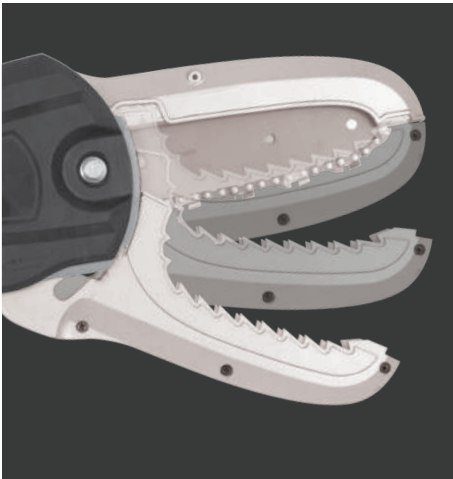

CROCSAW

Elektrische Kettensäge 20 cm

600W
 Ø 10cm

Doppel-Griff

für maximale Kontrolle
 und müheloses Schneiden

20 cm Schwertlänge
 (oregon)

100 mm

Croc Saw — Einfaches, schnelles und **SICHERES** Schneiden

- ▶ Große Schneidöffnung:
Greifen und schneiden in einer einfachen Bewegung
- ▶ Doppel-Griff
für maximale Kontrolle und müheloses Schneiden
- ▶ 20 cm Schwertlänge
für bis zu 10 cm Schnittleistung
- ▶ Automatischer Ketten Öler
mit Ölstands-Anzeige
- ▶ Leistungsstarker 600 Watt Motor

▶ 20 cm Schwertlänge

▶ Doppel-Griff

▶ Ø 10 cm Schnittleistung

Technische Daten:

Nennspannung:	230-240V~ 50Hz
Leistung:	600 W
Leerlaufdrehzahl (U/min):	4500/min ⁻¹
Sägekettengeschwindigkeit:	8 m/s
Schwertlänge:	203 mm (8")
Gewicht:	3,8 kg