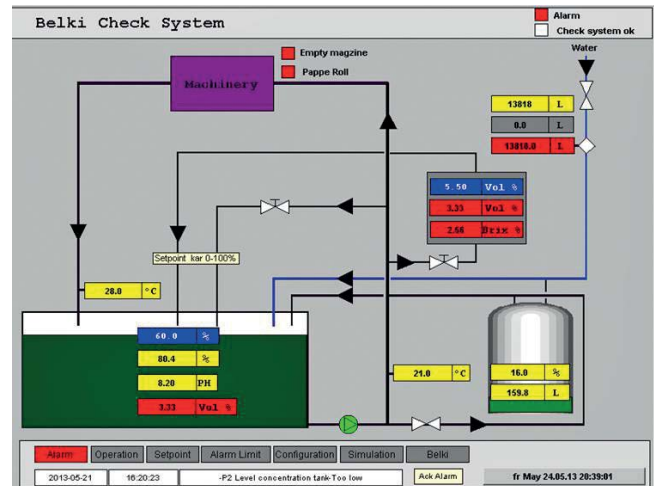

BCS fjernovervågningssystem

BCS on-site systemet er som standard blevet installeret på BELKI's centralanlæg igennem flere år.

BCS fjernovervågningssystem er en webbaseret løsning som løfter niveauet for styring af køle-/smørevæskeanlæg. BCS giver mulighed for komplet styring af systemet fra pc'en fra hvilket som helst sted. Med et personligt login er det muligt at give adgang til en vedligeholdelses-/serviceleverandør.

Standard version	Type:	Alarm	On-site system BCS 2.0	On-site system BCS 3.0	Fjernovervågning R-BCS 4.0
Koncentration (Vol. %)	%	x	x	x	x
pH-værdi	pH	x	x	x	x
Temperatur	C°	x	x	x	x
Vandforbrug	l	x	x	x	x
Ledningsevne	µS	x		x	x
Forsyningsstryk	bar	x		x	x
Overløbskontrol		x		x	x
Niveau i oiletromle	l	x		x	x
Papirulle tom		x		x	x
Rotationsovervågning		x		x	x
Option 1-?		x		x	x
Elektronisk signalalarm				x	
Sms og email-alarmer					x

Presented by / Überreicht durch: