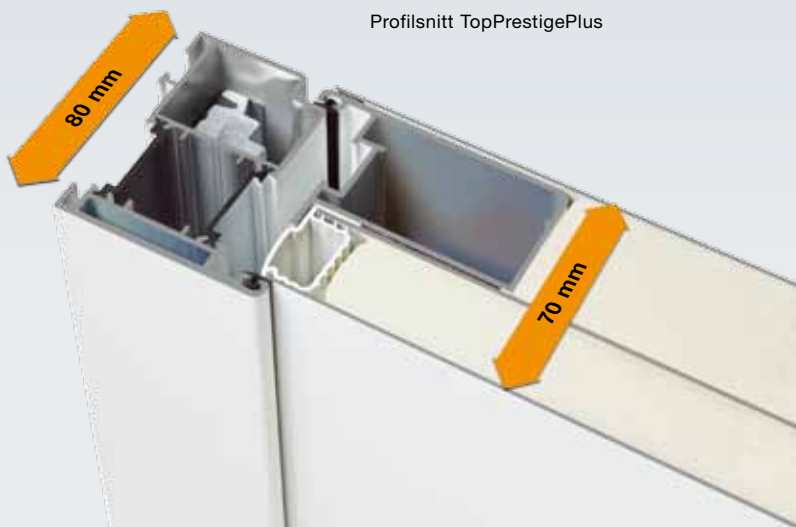

### Standard: skjulte hengsler

TopPrestigePlus-dørene leveres med skjulte hengsler som ikke kan ses verken innen- eller utenfra: En elegant løsning for ditt hjem. Da denne hengselkonstruksjonen gjør det vanskeligere å løfte døren av hengslene, er det ikke nødvendig med sikringsbolt på hengselsiden. Døren justeres enkelt og bekvemt og kan til enhver tid åpnes og lukkes på en komfortabel og sikker måte.

Utvendig

Innvendig

TopPrestigePlus ytterdører med skjulte hengsler som standard. Åpningsvinkel 110°

Profilsnitt TopPrestigePlus

80 mm

70 mm