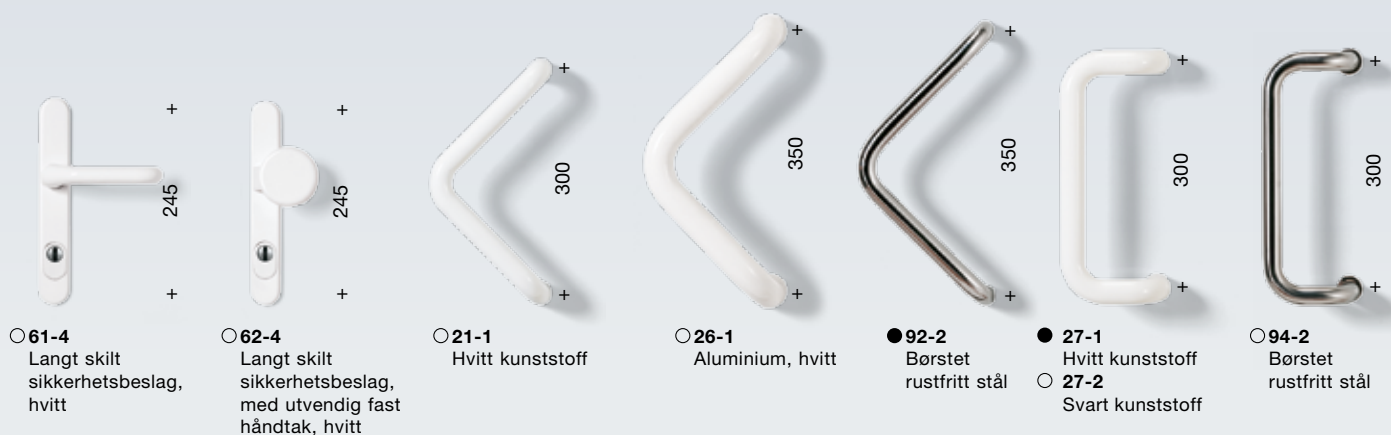

+ mm += aksemål  
 L mm L = Lengde håndtak

● HÖ 600  
 Børstet rustfritt stål, matt

● HÖ 700  
 Rustfritt stål med midt-dekor

○ HÖ 710  
 Børstet rustfritt stål, matt

HÖ 740  
 Børstet rustfritt stål, matt