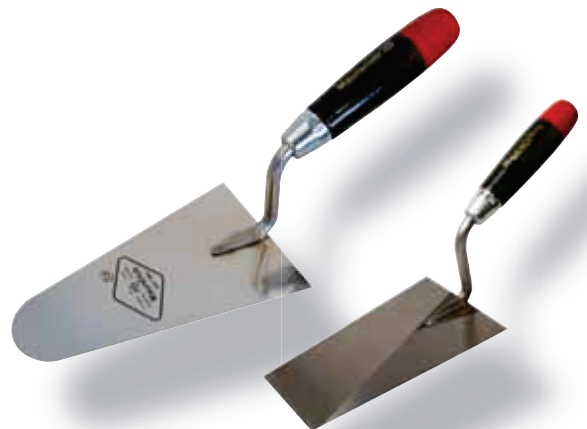

Italienische Kelle „Maurerlob“

Mason's trowel „Maurerlob“, Italian-type

	Art.-Nr.	L mm	B mm	B² mm	Form	EAN-Code
STAHL	10 011 180ML	180	50	120	abgerundet	4005153105004
	11 011 180ML	180	85	105	abgerundet	4005153106681
	11 011 200ML	200			abgerundet	4005153106681
	11 011 220ML	220			abgerundet	4005153106681
	11 012 180ML	180	85	105	kantig	4005153106681
	11 012 200ML	200			kantig	4005153108180
	11 012 220ML	220			kantig	4005153108197