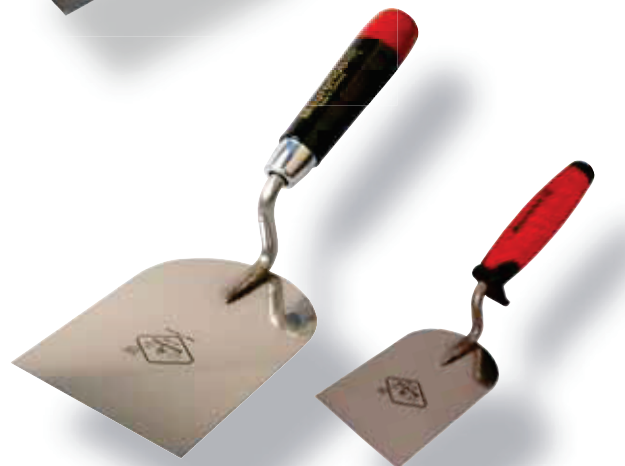

Made in Germany

für den Aussenbereich

10 Jahre Garantie

für den Innenbereich

Made in Germany

Maurerkelle „Maurerlob“ Maison's trowel „Maurerlob“

	Art.-Nr.	Griff	Größe mm	Form	EAN-Code
EDELSTAHL	10 020 160ML	Buche	160	S-Hals	4005153105011
	10 020 180ML	Buche	180	S-Hals	4005153105028
	10 021 160ML	Buche	160	gerade	4005153106841
	10 021 180ML	Buche	180	gerade	4005153106858
EDELSTAHL	12 020 1606ML	2K-Griff	160	S-Hals	4005153105387
	12 020 1806ML	2K-Griff	180	S-Hals	4005153105998
	12 021 1606ML	2K-Griff	160	gerade	4005153106889
	12 021 1806ML	2K-Griff	180	gerade	4005153106001
STAHL	11 020 160ML	Buche	160	S-Hals	4005153105257
	11 020 170ML	Buche	170	S-Hals	4005153108333
	11 020 180ML	Buche	180	S-Hals	4005153105264
	11 020 200ML	Buche	200	S-Hals	4005153108012
	11 021 160ML	Buche	160	gerade	4005153106865
	11 021 180ML	Buche	180	gerade	4005153106872

Stukkateurspachtel „Maurerlob“ Plasterer's spatula „Maurerlob“

	Art.-Nr.	Griff	Größe mm	EAN-Code
EDELSTAHL	10 010 040ML	Buche	40	4005153106698
	10 010 060ML	Buche	60	4005153104984
	10 010 080ML	Buche	80	4005153104991
	10 010 100ML	Buche	100	4005153105486
EDELSTAHL	12 010 0606ML	2K-Griff	60	4005153105981
	12 010 0806ML	2K-Griff	80	4005153105370
	12 010 1006ML	2K-Griff	100	4005153106186
	STAHL	11 010 050ML	Buche	50
11 010 060ML		Buche	60	4005153108050
11 010 070ML		Buche	70	4005153108067
11 010 080ML		Buche	80	4005153108074