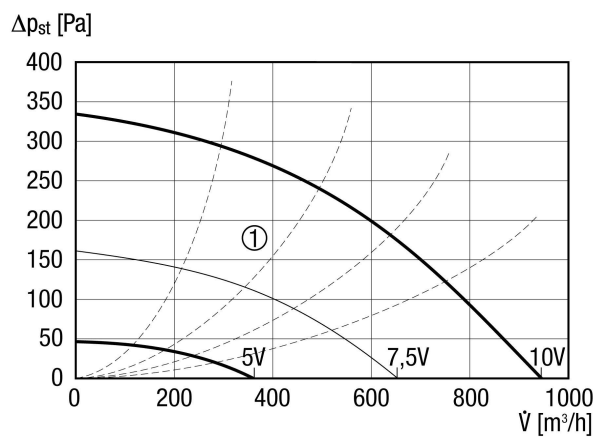

DRD 18 EC

krótki opis

Wentylator dachowy z silnikiem EC

Numer katalogowy

0087.0170

Dane Techniczne

Wydajność powietrza	950 m ³ /h
Prędkość obrotów	1.990 1/min
z możliwością regulacji obrotów	✓
Możliwość pracy nawrotnej	—
Typ napięcia	Prąd zmienny
Napięcie znamionowe	230 V
Częstotliwość sieci	50 Hz
Wydajność nominalna	85 W
I _{Max}	0,69 A
Stopień ochrony (IP)	54
Miejsce montażu	Dach
Pozycja montażowa	pionowo
Materiał	Blacha stalowa, cynkowana
Temperatura powietrza przetłaczanego przy prądzie nominalnym	-25 do 60 °C
EAN	4012799871705
Ogółem L _{WA5} , wysoki (Poziom mocy akustycznej wolnego wlot)	69 dB(A)

DRD 18 EC

Charakterystyka

① Charakterystyki pomocnicze dla napięcia sterującego 5 - 10 V

Rozmiary [mm]

① Średnica wewnętrzna
② Ilość otworów: 3