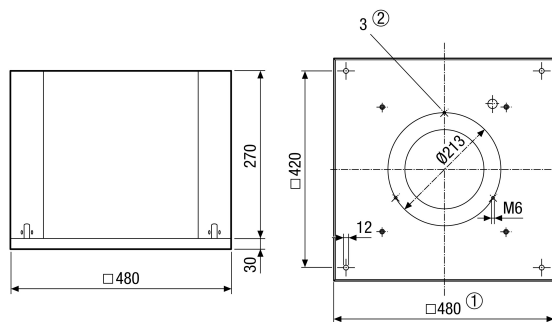

DRD 18 EC

krótki opis

Wentylator dachowy z silnikiem EC

Numer katalogowy

0087.0170

Dane Techniczne

Wydajność powietrza	950 m ³ /h
Prędkość obrotów	1.990 1/min
z możliwością regulacji obrotów	✓
Możliwość pracy nawrotnej	—
Typ napięcia	Prąd zmienny
Napięcie znamionowe	230 V
Częstotliwość sieci	50 Hz
Wydajność nominalna	85 W
I _{Max}	0,69 A
Stopień ochrony (IP)	54
Miejsce montażu	Dach
Pozycja montażowa	pionowo
Materiał	Blacha stalowa, cynkowana
Temperatura powietrza przetłaczanego przy prądzie nominalnym	-25 do 60 °C
EAN	4012799871705
Ogółem L _{WA5} , wysoki (Poziom mocy akustycznej wolnego wlot)	69 dB(A)

DRD 18 EC

Charakterystyka

① Charakterystyki pomocnicze dla napięcia sterującego 5 - 10 V

Rozmiary [mm]

① Średnica wewnętrzna
② Ilość otworów: 3