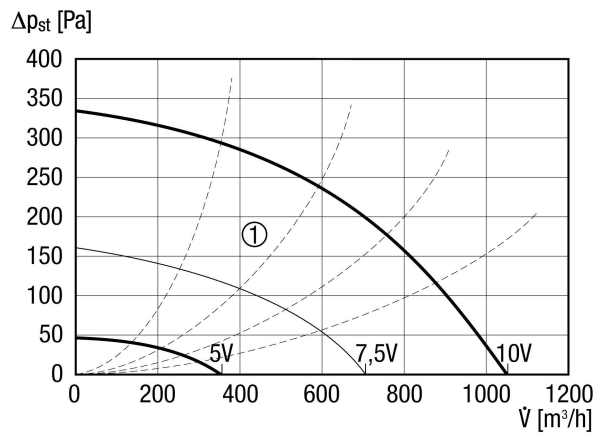

DRD 18 EC

Kurzinformation

Dachventilator mit EC-Motor

Artikelnummer 0087.0170

Technische Daten

Fördervolumen	1.050 m³/h
Drehzahl	1.950 1/min
Drehzahlsteuerbar	✓
Reversierbarkeit	—
Spannungsart	Wechselstrom
Bemessungsspannung	230 V
Netzfrequenz	50 Hz
Nennleistung	85 W
I _{Max}	0,96 A
Schutzart (IP)	54
Einbauort	Dach
Einbaulage	senkrecht
Material	Stahlblech, verzinkt
Gewicht	12 kg
Fördermitteltemperatur bei Nennstrom	-25 bis 35 °C
Sortiment	E
EAN	4012799871705
Gesamt L _{WA5} , hoch (Freiansaug-Schallleistungspegel)	64 dB(A)

DRD 18 EC

Kennlinie

① Hilfskennlinien zu Steuerspannung 5 - 10 V

Maße [mm]

① Lichte Weite

② Anzahl der Bohrungen: 3