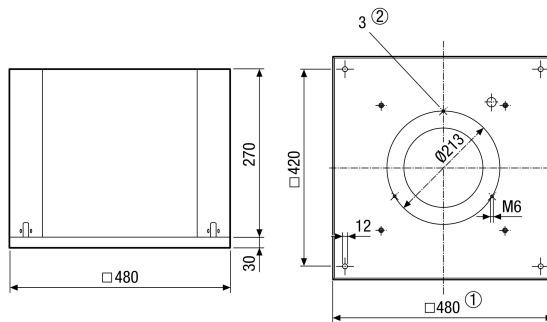

DRD 18 EC

Kurzinformation

Dachventilator mit EC-Motor

Artikelnummer 0087.0170

Technische Daten

Fördervolumen	1.050 m³/h
Drehzahl	1.950 1/min
Drehzahlsteuerbar	✓
Reversierbarkeit	—
Spannungsart	Wechselstrom
Bemessungsspannung	230 V
Netzfrequenz	50 Hz
Nennleistung	85 W
I _{Max}	0,96 A
Schutzart (IP)	54
Einbauort	Dach
Einbaulage	senkrecht
Material	Stahlblech, verzinkt
Gewicht	12 kg
Fördermitteltemperatur bei Nennstrom	-25 bis 35 °C
Sortiment	E
EAN	4012799871705
Gesamt L _{WA5} , hoch (Freiansaug-Schallleistungspegel)	64 dB(A)

DRD 18 EC

Kennlinie

① Hilfskennlinien zu Steuerspannung 5 - 10 V

Maße [mm]

① Lichte Weite

② Anzahl der Bohrungen: 3