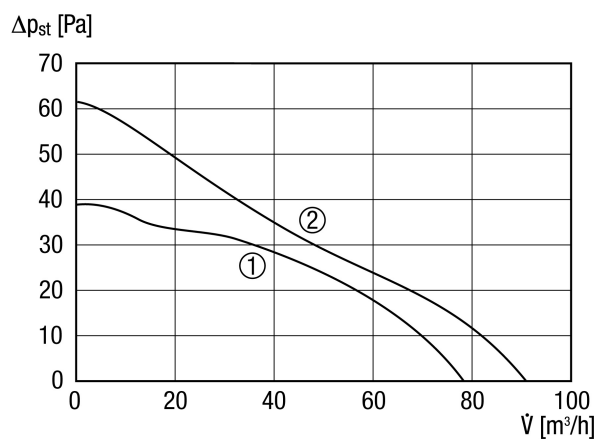

ECA 100 ipro

krótki opis

Dwustopniowy wentylator do małych pomieszczeń, DN 100, wersja standardowa

Numer katalogowy

0084.0200

Dane Techniczne

Wykonanie	Wykonanie standardowe
Wydajność powietrza	78 m ³ /h/92 m ³ /h
z możliwością regulacji obrotów	✓
Możliwość pracy nawrotnej	—
Typ napięcia	Prąd zmienny
Napięcie znamionowe	230 V
Częstotliwość sieci	50 Hz
Wydajność nominalna	6 W/8 W
I _{Max}	0,06 A
Stopień ochrony (IP)	X5
Kabel zasilający	5 x 1,5 mm ²
Miejsce montażu	Sufit, Ściana
Rodzaj montażu	natynkowy
Pozycja montażowa	bez znaczenia
Materiał	Tworzywo sztuczne
Kolor	biel drogowa, podobna do RAL 9016
Wielkość nominalna	100 mm
Temperatura powietrza przetłaczanego przy I _{Max}	40 °C
Poziom ciśnienia akustycznego	27 dB(A)/32 dB(A)/Odległość 3 m, warunki pola swobodnego
Asortyment	A
EAN	4012799842002

ECA 100 ipro

Charakterystyka

- ① Stopień mocy 1
- ② Stopień mocy 2

Rozmiary [mm]

- ① Przepust kablowy